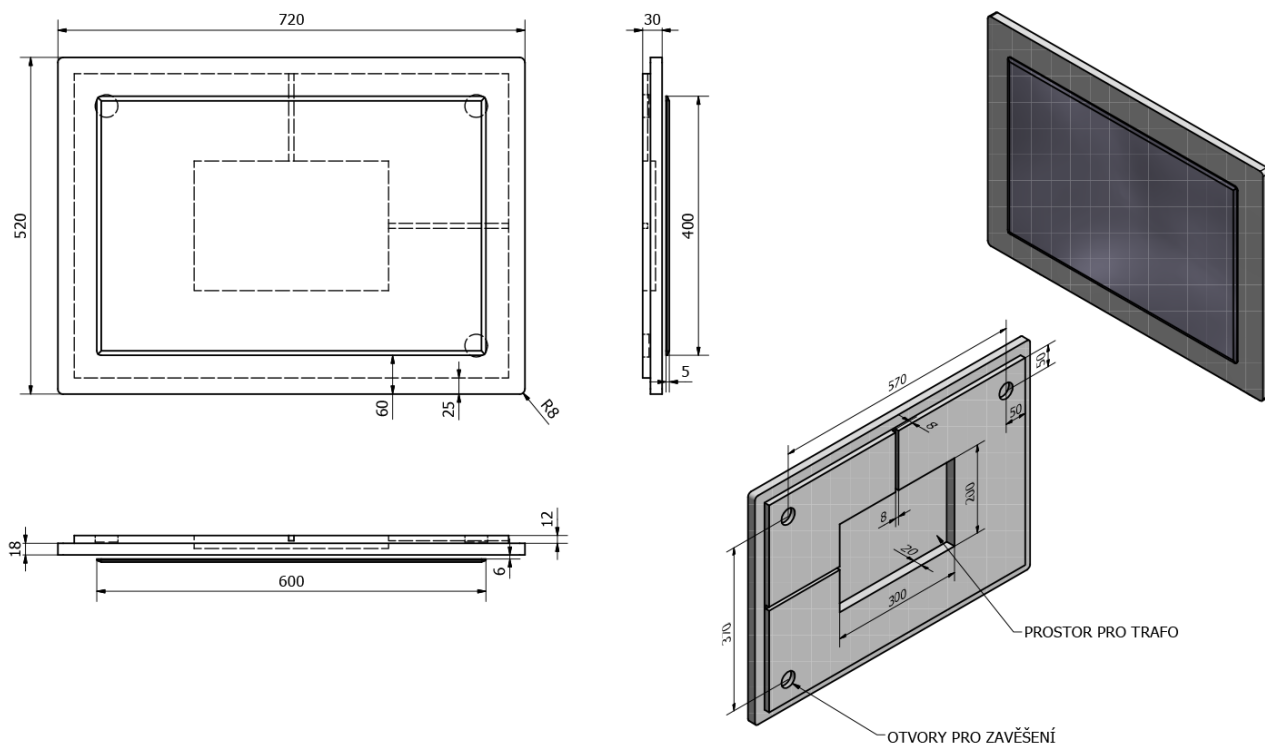

Technický list