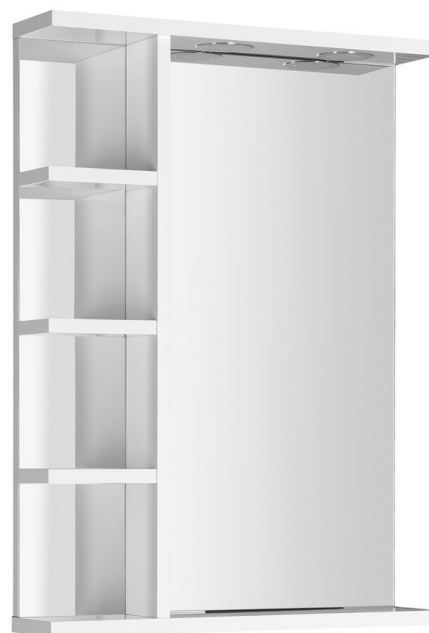

KORIN zrcadlo s LED osvětlením a policemi 50x70x12cm

Objednací kód: KO355

Rozměry

Šířka: 500 mm

Výška: 700 mm

Parametry

Záruka: 2 roky

Materiál: MDF/lamino