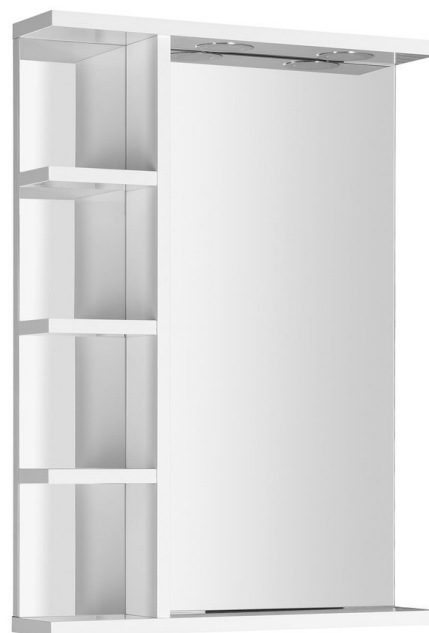

KORIN zrcadlo s LED osvětlením a policemi 50x70x12cm

Objednací kód: KO355

Rozměry

Šířka: 500 mm

Výška: 700 mm

Parametry

Materiál: MDF/lamino

Záruka: 2 roky