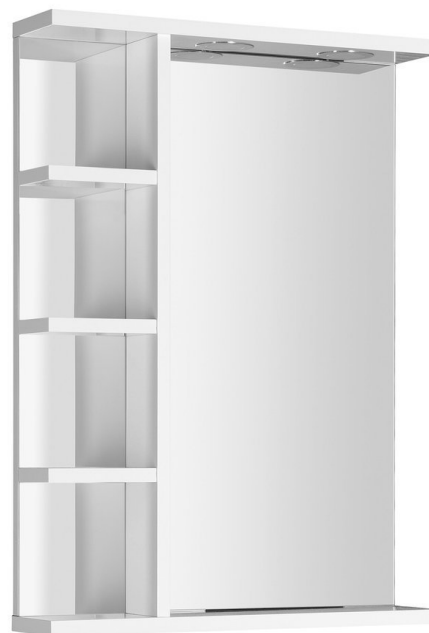

KORIN zrcadlo s LED osvětlením a policemi 50x70x12cm

Objednací kód: KO355

Rozměry

Šířka: 500 mm

Výška: 700 mm

Parametry

Materiál: MDF/lamino

Záruka: 2 roky