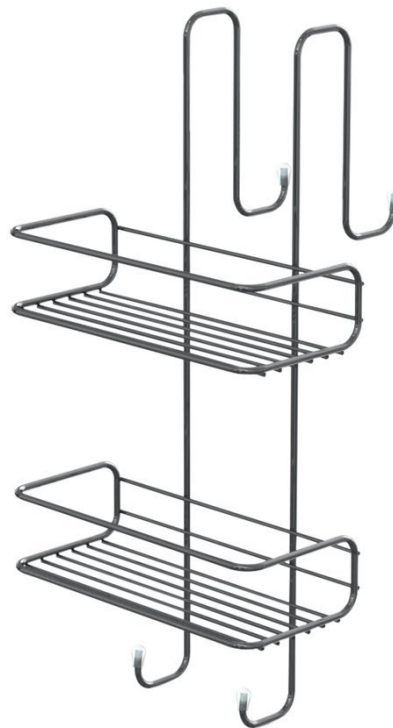

# CHROM LINE police do sprchy závěsná, 240x490x220 mm, chrom

Objednací kód: 2485

## Základní informace

Značka: Gedy  
Série: CHROM LINE

## Rozměry

Šířka: 240 mm  
Výška: 484 mm  
Hloubka: 220 mm

## Parametry

Barva: Chrom  
Materiál: Ocel  
Tvar: Drátěné  
Druh: Polička: vícepatrová, Polička: závěsná  
Instalace: Závěsná  
Hmotnost / ks: 0.764 kg  
Balení: 1 ks  
Záruka: 2 roky

CHROM LINE police do sprchy závěsná, 240x490x220 mm,  
chrom