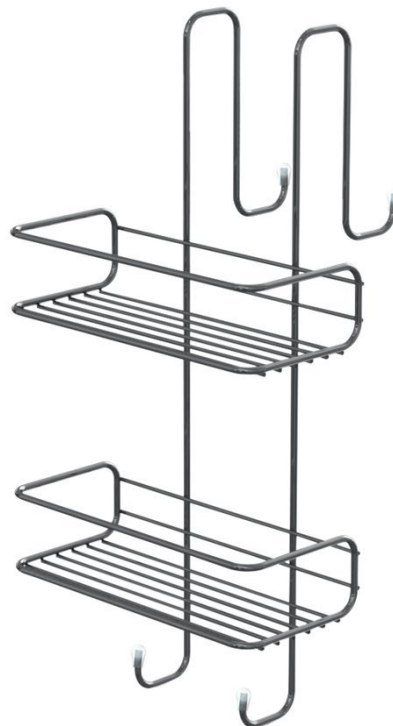

# CHROM LINE police do sprchy závěsná, 240x490x220mm, chrom

Objednací kód: 2485

## Základní informace

Značka: Gedy  
Série: CHROM LINE

## Rozměry

Šířka: 240 mm  
Výška: 490 mm  
Hloubka: 220 mm

## Parametry

Barva: Chrom  
Materiál: Ocel  
Tvar: Drátěné  
Druh: Polička: vícepatrová, Polička: závěsná  
Instalace: Závěsná  
Hmotnost / ks: 0.764 kg  
Balení: 1 ks  
Záruka: 2 roky

CHROM LINE police do sprchy závěsná, 240x490x220mm,  
chrom