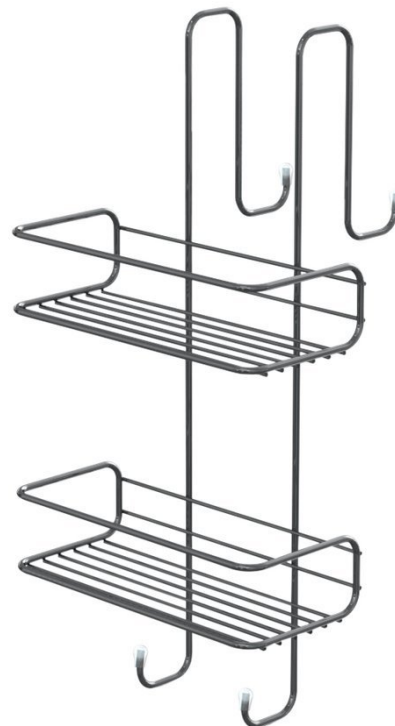

CHROM LINE police do sprchy závěsná, 240x490x220 mm, chrom

Objednací kód: 2485

Základní informace

Značka: Gedy
Série: CHROM LINE

Rozměry

Šířka: 240 mm
Výška: 484 mm
Hloubka: 220 mm

Parametry

Barva: Chrom
Materiál: Ocel
Tvar: Drátěné
Druh: Polička: vícepatrová, Polička: závěsná
Instalace: Závěsná
Hmotnost / ks: 0.764 kg
Balení: 1 ks
Záruka: 2 roky

**CHROM LINE police do sprchy závěsná, 240x490x220 mm,
chrom**

Technický list