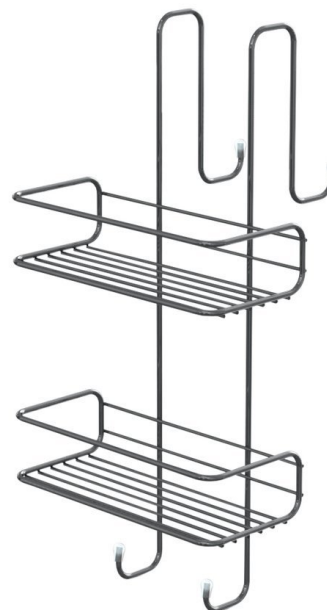

CHROM LINE police do sprchy závěsná, 240x490x220 mm, chrom

Objednací kód: 2485

Rozměry

Šířka: 240 mm

Výška: 484 mm

Hloubka: 220 mm

Parametry

Barva: Chrom

Materiál: Ocel

Záruka: 2 roky