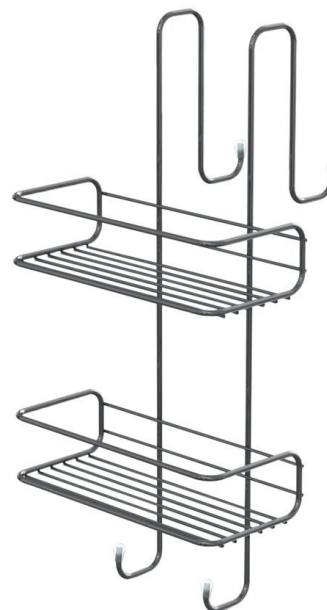

## CHROM LINE polička do sprchy závěsná, 240x490x220mm, chrom

Objednací kód: 2485

### Rozměry

Šířka: 240 mm

Výška: 490 mm

Hloubka: 220 mm

### Parametry

Barva: Chrom

Materiál: Ocel

Záruka: 2 roky