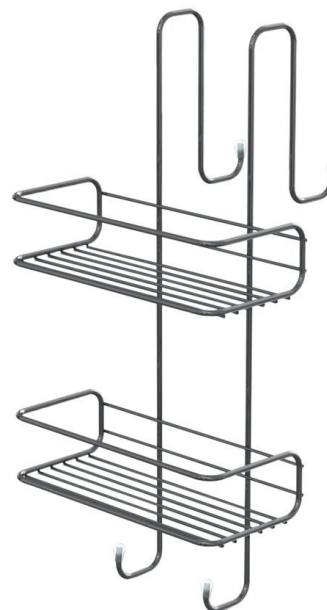

CHROM LINE polička do sprchy závěsná, 240x490x220mm, chrom

Objednací kód: 2485

Rozměry

Šířka: 240 mm

Výška: 490 mm

Hloubka: 220 mm

Parametry

Barva: Chrom

Materiál: Ocel

Záruka: 2 roky