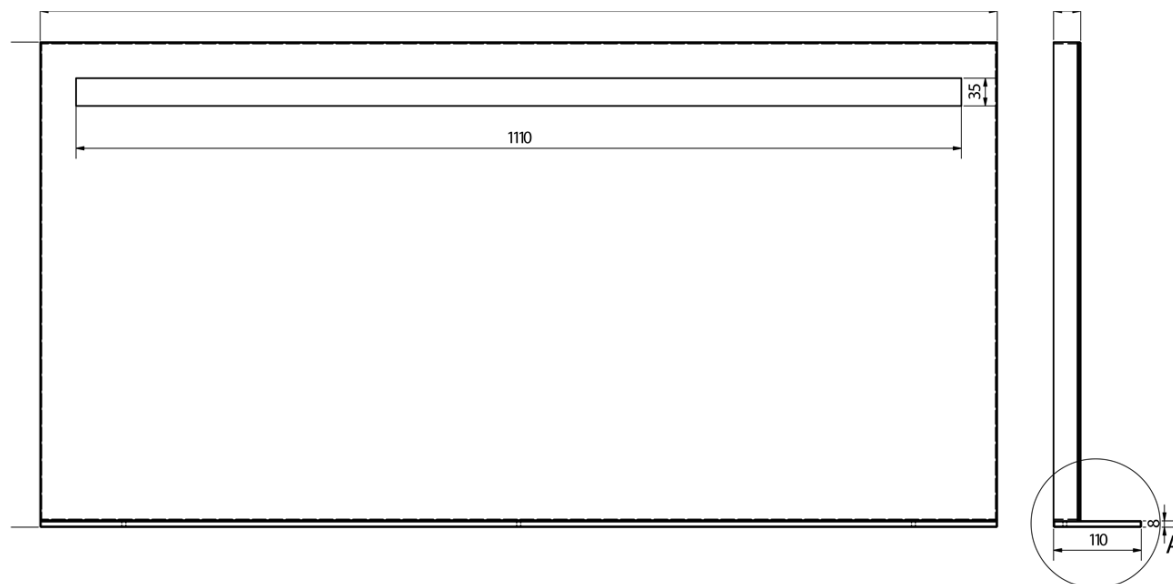

**Objednací kód:** BT120

**Základní informace**

**Značka:** Sapho  
**Série:** BRETO ZRCADLA

**Rozměry**

**Šířka:** 1200 mm  
**Výška:** 608 mm

**Parametry**

**Barva rámu:** Stříbrná  
**Materiál:** Hliník  
**Typ zrcadla:** Zrcadla s osvětlením, Zrcadla s policí  
**Tvar:** Obdélník  
**Ovládání světla:** Není součástí  
**Stupeň krytí:** IP44  
**Příkon:** 9.6 W  
**Barva LED:** Denní bílá (4 000 - 5 000 K)  
**Životnost (LED):** 50000 hod.  
**Hmotnost / ks:** 13.12 kg  
**Balení:** 1 ks  
**Záruka:** 2 roky

## Technický list

A ( 1 : 1 )