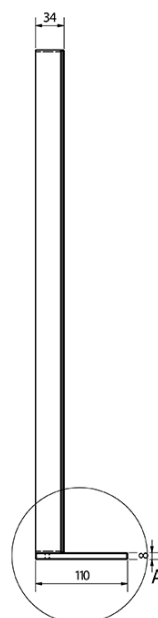

**Objednací kód:** BT080

**Základní informace**

**Značka:** Sapho  
**Série:** BRETO ZRCADLA

**Rozměry**

**Šířka:** 800 mm  
**Výška:** 608 mm

**Parametry**

**Barva rámu:** Stříbrná  
**Materiál:** Hliník  
**Typ zrcadla:** Zrcadla s osvětlením, Zrcadla s policí  
**Tvar:** Obdélník  
**Ovládání světla:** Není součástí  
**Stupeň krytí:** IP44  
**Příkon:** 9.6 W  
**Barva LED:** Denní bílá (4 000 - 5 000 K)  
**Životnost (LED):** 50000 hod.  
**Hmotnost / ks:** 7.49 kg  
**Balení:** 1 ks  
**Záruka:** 2 roky

## Technický list

A ( 1 : 1 )