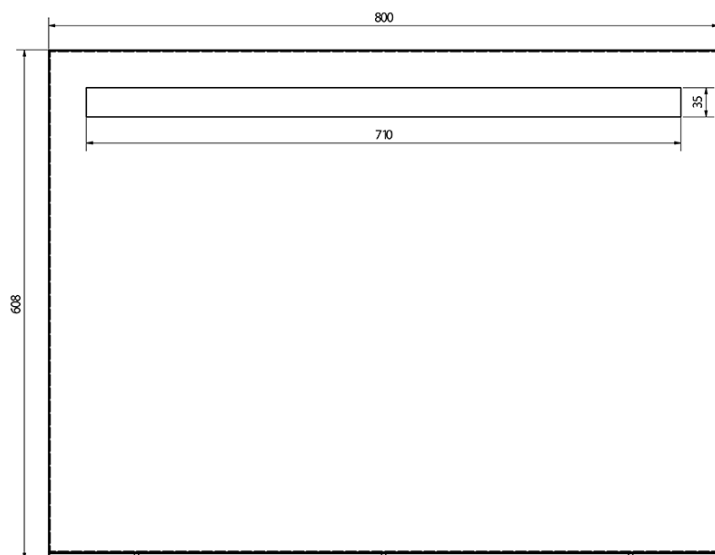

**Objednací kód:** BT080

**Základní informace**

**Značka:** Sapho  
**Série:** BRETO ZRCADLA

**Rozměry**

**Šířka:** 800 mm  
**Výška:** 608 mm

**Parametry**

**Barva rámu:** Stříbrná  
**Materiál:** Hliník  
**Typ zrcadla:** Zrcadla s osvětlením, Zrcadla s policí  
**Tvar:** Obdélník  
**Ovládání světla:** Není součástí  
**Stupeň krytí:** IP44  
**Příkon:** 9.6 W  
**Barva LED:** Denní bílá (4 000 - 5 000 K)  
**Životnost (LED):** 50000 hod.  
**Hmotnost / ks:** 7.49 kg  
**Balení:** 1 ks  
**Záruka:** 2 roky

## Technický list

A ( 1 : 1 )