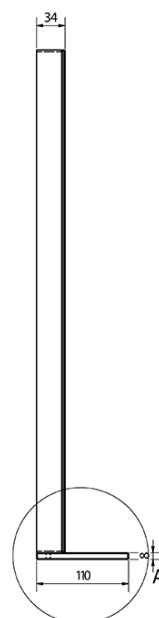

**Objednací kód:** BT080

**Základní informace**

**Značka:** Sapho  
**Série:** BRETO ZRCADLA

**Rozměry**

**Šířka:** 800 mm  
**Výška:** 608 mm

**Parametry**

**Barva rámu:** Stříbrná  
**Materiál:** Hliník  
**Typ zrcadla:** Zrcadla s osvětlením, Zrcadla s policí  
**Tvar:** Obdélník  
**Ovládání světla:** Není součástí  
**Stupeň krytí:** IP44  
**Příkon:** 9.6 W  
**Barva LED:** Denní bílá (4 000 - 5 000 K)  
**Životnost (LED):** 50000 hod.  
**Hmotnost / ks:** 7.49 kg  
**Balení:** 1 ks  
**Záruka:** 2 roky

## Technický list

A ( 1 : 1 )