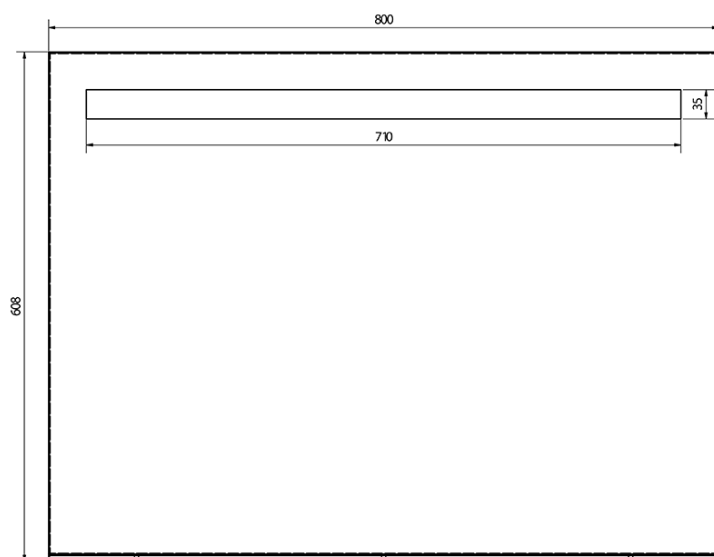

**Objednací kód:** BT080

**Základní informace**

**Značka:** Sapho  
**Série:** BRETO ZRCADLA

**Rozměry**

**Šířka:** 800 mm  
**Výška:** 608 mm

**Parametry**

**Barva rámu:** Stříbrná  
**Materiál:** Hliník  
**Typ zrcadla:** Zrcadla s osvětlením, Zrcadla s policí  
**Tvar:** Obdélník  
**Ovládání světla:** Není součástí  
**Stupeň krytí:** IP44  
**Příkon:** 9.6 W  
**Barva LED:** Denní bílá (4 000 - 5 000 K)  
**Životnost (LED):** 50000 hod.  
**Hmotnost / ks:** 7.49 kg  
**Balení:** 1 ks  
**Záruka:** 2 roky

## Technický list

A ( 1 : 1 )