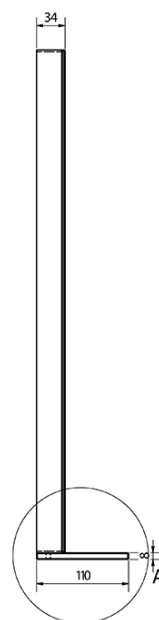

**Objednací kód:** BT080

**Základní informace**

**Značka:** Sapho  
**Série:** BRETO ZRCADLA

**Rozměry**

**Šířka:** 800 mm  
**Výška:** 608 mm

**Parametry**

**Barva rámu:** Stříbrná  
**Materiál:** Hliník  
**Typ zrcadla:** Zrcadla s osvětlením, Zrcadla s policí  
**Tvar:** Obdélník  
**Ovládání světla:** Není součástí  
**Stupeň krytí:** IP44  
**Příkon:** 9.6 W  
**Barva LED:** Denní bílá (4 000 - 5 000 K)  
**Životnost (LED):** 50000 hod.  
**Hmotnost / ks:** 7.49 kg  
**Balení:** 1 ks  
**Záruka:** 2 roky

## Technický list

A ( 1 : 1 )