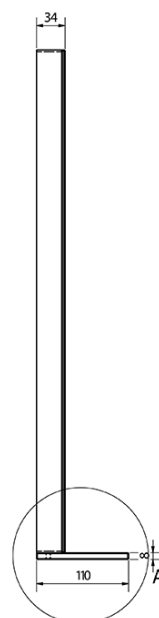

Objednací kód: BT080

Základní informace

Značka: Sapho
Série: BRETO ZRCADLA

Rozměry

Šířka: 800 mm
Výška: 608 mm

Parametry

Barva rámu: Stříbrná
Materiál: Hliník
Typ zrcadla: Zrcadla s osvětlením, Zrcadla s policí
Tvar: Obdélník
Ovládání světla: Není součástí
Stupeň krytí: IP44
Příkon: 9.6 W
Barva LED: Denní bílá (4 000 - 5 000 K)
Životnost (LED): 50000 hod.
Hmotnost / ks: 7.49 kg
Balení: 1 ks
Záruka: 2 roky

Technický list

A (1 : 1)