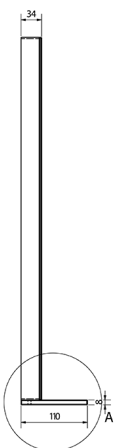

BRETO zrcadlo s LED osvětlením a policí 80x60,8cm

Objednací kód: BT080

Rozměry

Šířka: 800 mm

Výška: 608 mm

Parametry

Materiál: Hliník

Záruka: 2 roky

Technický list

A (1:1)