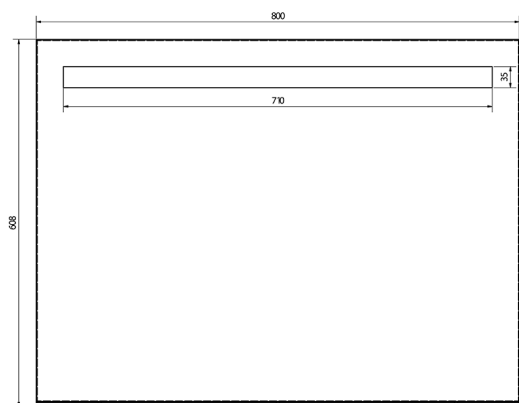

Technický list

A (1:1)