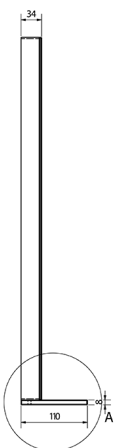

BRETO zrcadlo s LED osvětlením a policí 800x608mm

Objednací kód: BT080

Rozměry

Šířka: 800 mm

Výška: 608 mm

Parametry

Materiál: Hliník

Záruka: 2 roky

Technický list

A (1:1)