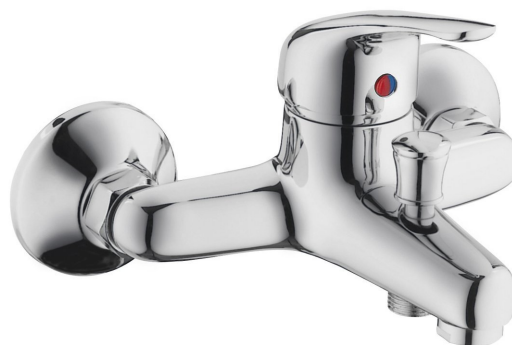

AQUALINE 40 nástěnná vanová baterie, chrom

Objednací kód: 52127

Základní informace

Značka: Aqualine

Rozměry

Šířka: 181 mm

Výška: 121 mm

Hloubka: 151 mm

Parametry

Barva: Chrom

Materiál: Mosaz

Tvar: Kruhové

Instalace: Nástěnná 150 mm

Druh ovládní: Páka

Druh přepínače na sprchu: Tlakový

Průměr kartuše: 40 mm

Průtok (3 bar): 15.5 l/min

Hmotnost / ks: 1.437 kg

Balení: 1 ks

Záruka: 4 roky

Náhradní díly

Rozeta G3/4", 68x25mm, kónická, chrom, pár (Objednací kód: RS271)

Směšovací kartuše 40mm, nízká (Objednací kód: 1107-98)

Sada etážek 1/2" x 3/4", pár (Objednací kód: ET654)

Přepínač s ovladačem pro vanovou baterii, chrom (Objednací kód: ND52127)

Technický list