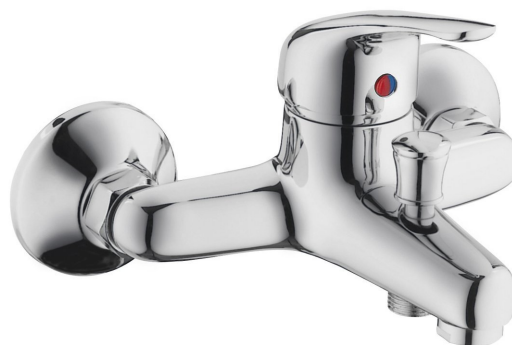

Objednací kód: 52127

Základní informace

Značka: Aqualine

Rozměry

Šířka: 181 mm

Výška: 121 mm

Hloubka: 151 mm

Parametry

Barva: Chrom

Materiál: Mosaz

Tvar: Kruhové

Instalace: Nástěnná 150 mm

Druh ovládní: Páka

Druh přepínače na sprchu: Tlakový

Průměr kartuše: 40 mm

Průtok (3 bar): 15.5 l/min

Hmotnost / ks: 1.437 kg

Balení: 1 ks

Záruka: 4 roky

Náhradní díly

Rozeta G3/4", 68x25mm, kónická, chrom, pár (Objednací kód: RS271)

Směšovací kartuše 40mm, nízká (Objednací kód: 1107-98)

Sada etážek 1/2" x 3/4", pár (Objednací kód: ET654)

Přepínač s ovladačem pro vanovou baterii, chrom (Objednací kód: ND52127)

Technický list