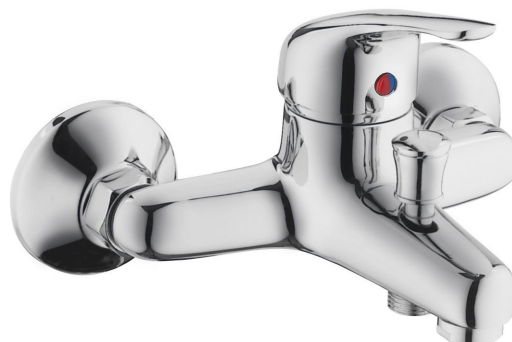

AQUALINE 40 nástěnná vanová baterie, chrom

Objednací kód: 52127

Rozměry

Šířka: 181 mm

Výška: 121 mm

Hloubka: 151 mm

Parametry

Barva: Chrom

Materiál: Mosaz

Záruka: 4 roky