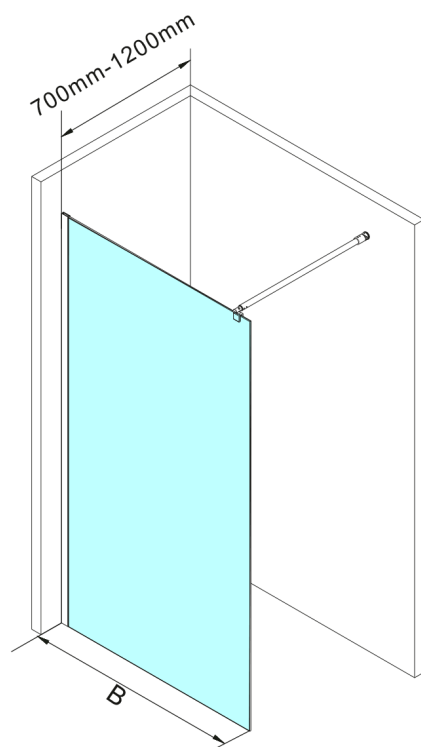

WALK-IN zástěna jednodílná k instalaci na zeď, 900x1900 mm, sklo Brick

Objednací kód: WI090

Rozměry

Šířka: 900 mm

Výška: 1900 mm

Parametry

Záruka: 2 roky

Technický list

	B	
	Min(mm)	Max(mm)
700x1900	675	690
800x1900	775	790
900x1900	875	890
1000x1900	975	990
1100x1900	1075	1090