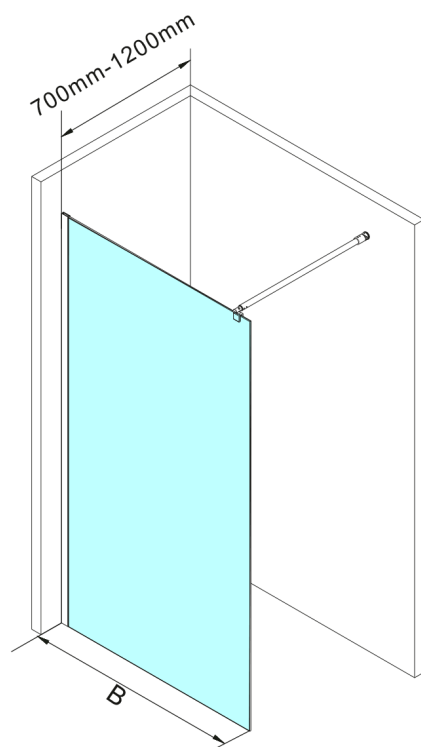

WALK-IN zástěna jednodílná k instalaci na zeď, 1000x1900mm, sklo Brick

Objednací kód: W1100

Rozměry

Šířka: 1000 mm

Výška: 1900 mm

Parametry

Záruka: 2 roky

Technický list

	B	
	Min(mm)	Max(mm)
700x1900	675	690
800x1900	775	790
900x1900	875	890
1000x1900	975	990
1100x1900	1075	1090