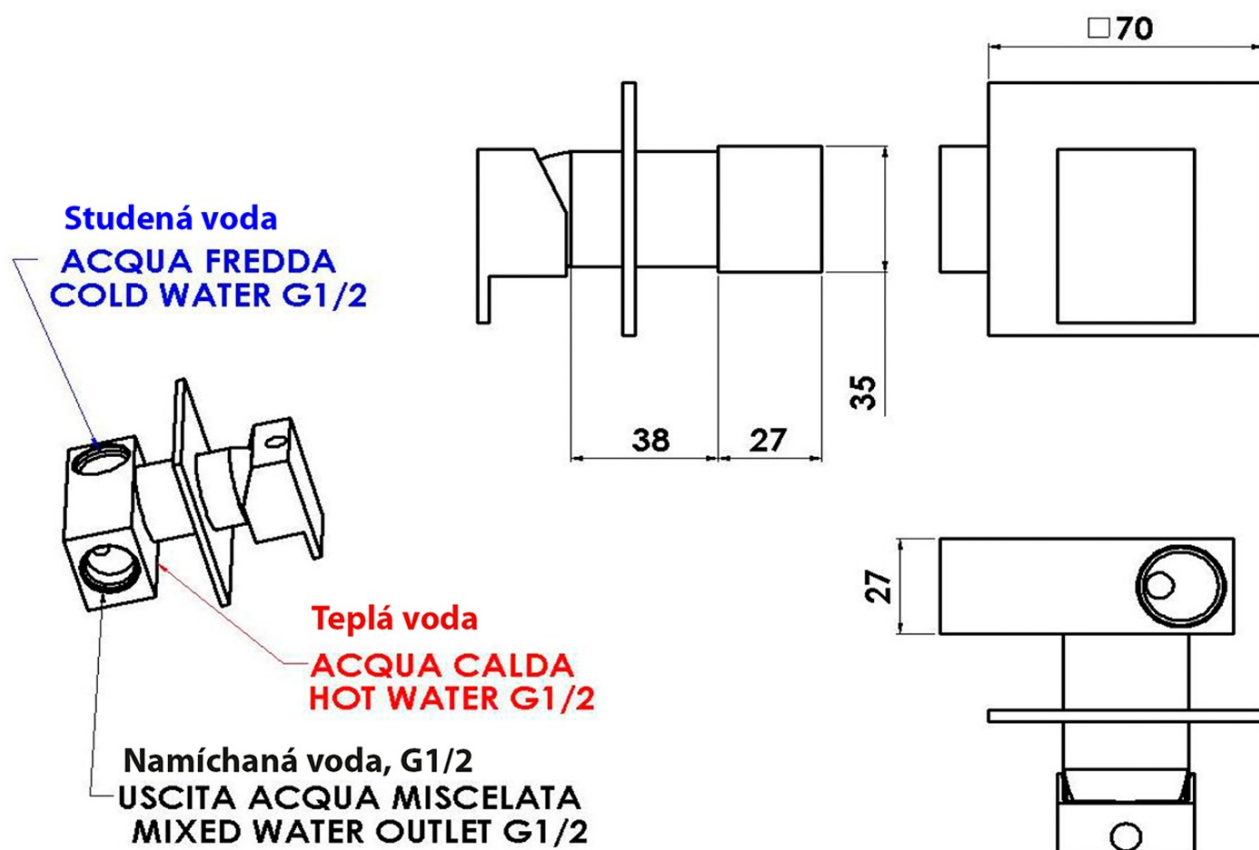

LATUS podomítková bidetová baterie se Stop sprškou, chrom

 **SAPHO**

Objednací kód: 1102-40-01

Základní informace

Značka: Sapho
Série: LATUS

Rozměry

Šířka: 70 mm
Výška: 70 mm

Parametry

Barva: Chrom
Materiál: Mosaz
Tvar: Hranaté
Instalace: Podomítková
Druh ovládní: Páka
Průměr kartuše: 25 mm
Hmotnost / ks: 1.98 kg
Balení: 4 ks
Záruka: 2 roky

Náhradní díly

Směšovací kartuše 25mm (Objednací kód: A848C)

Technický list

LATUS podomítková bidetová baterie se Stop sprškou,
chrom

SAPHO