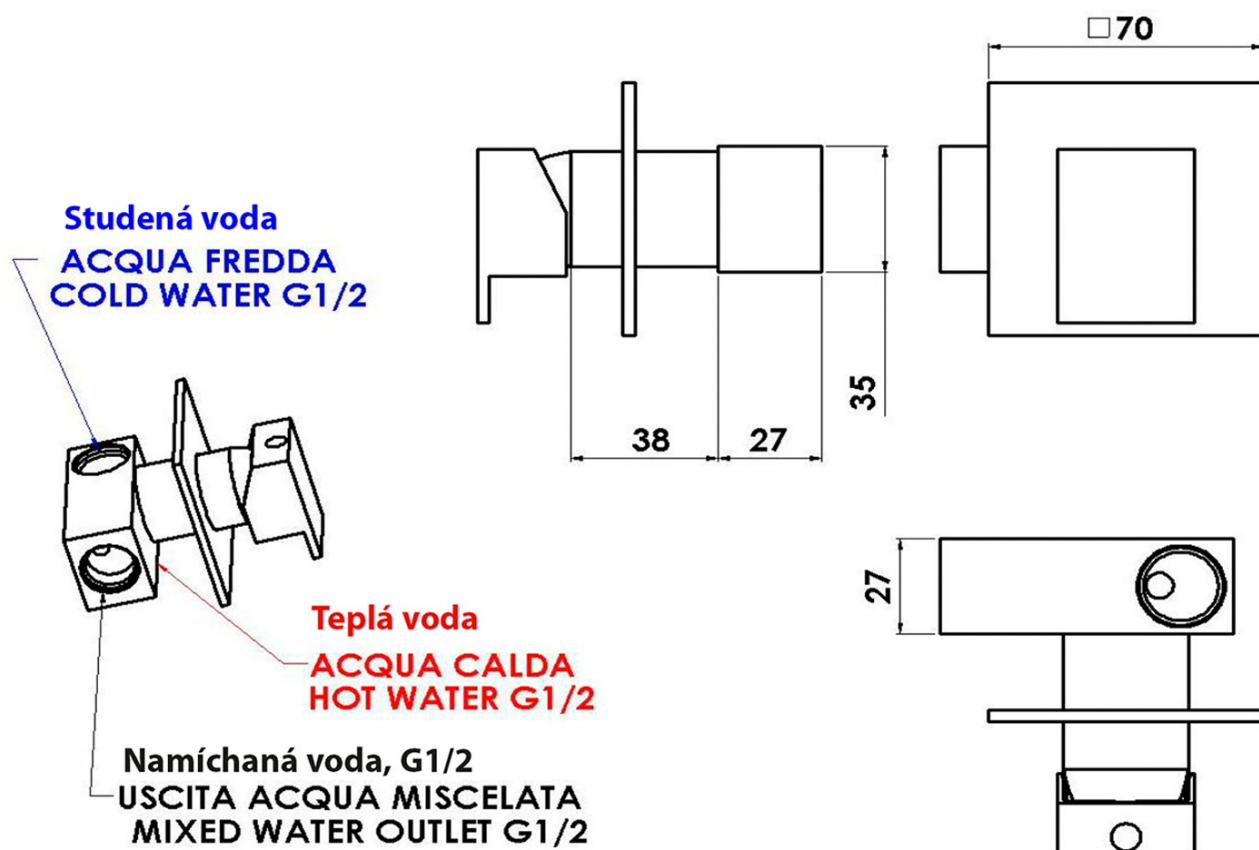

LATUS podomítková bidetová baterie se Stop sprškou, chrom

 SAPHO

Objednací kód: 1102-40-01

Základní informace

Značka: Sapho
Série: LATUS

Rozměry

Šířka: 70 mm
Výška: 70 mm

Parametry

Barva: Chrom
Materiál: Mosaz
Tvar: Hranaté
Instalace: Podomítková
Druh ovládní: Páka
Průměr kartuše: 25 mm
Hmotnost / ks: 1.98 kg
Balení: 4 ks
Záruka: 2 roky

Náhradní díly

Směšovací kartuše 25mm (Objednací kód: A848C)

Technický list

LATUS podomítková bidetová baterie se Stop sprškou,
chrom

SAPHO