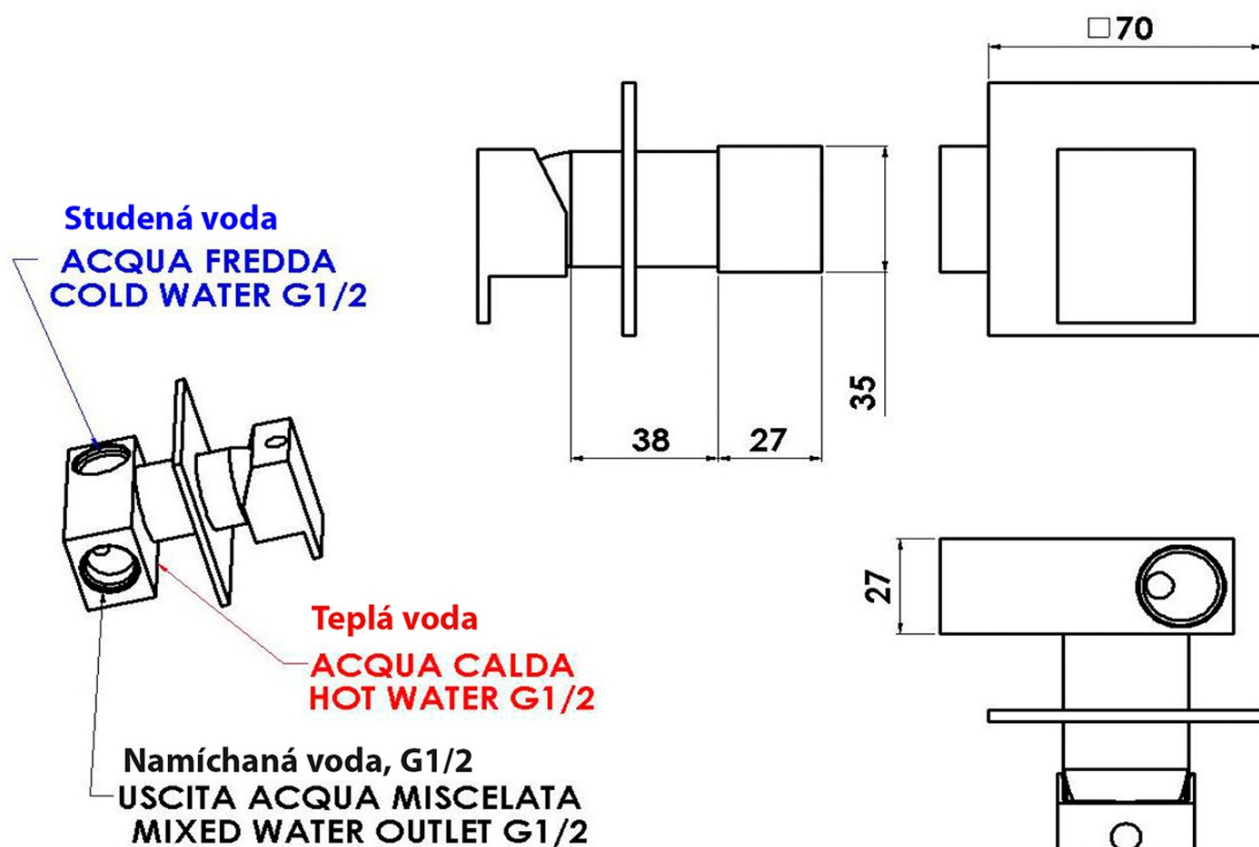

LATUS podomítková bidetová baterie se Stop sprškou, chrom

 **SAPHO**

Objednací kód: 1102-40-01

Základní informace

Značka: Sapho
Série: LATUS

Rozměry

Šířka: 70 mm
Výška: 70 mm

Parametry

Barva: Chrom
Materiál: Mosaz
Tvar: Hranaté
Instalace: Podomítková
Druh ovládní: Páka
Průměr kartuše: 25 mm
Hmotnost / ks: 1.98 kg
Balení: 4 ks
Záruka: 2 roky

Náhradní díly

Směšovací kartuše 25mm (Objednací kód: A848C)

Technický list

LATUS podomítková bidetová baterie se Stop sprškou,
chrom

SAPHO