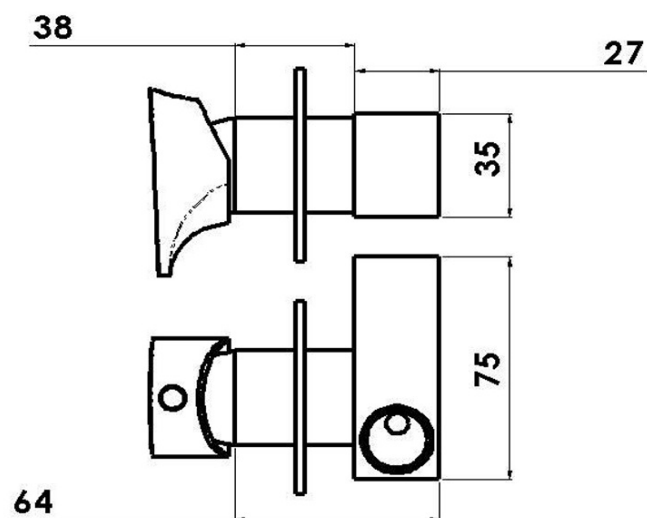

### Parametry

Barva: Chrom  
Materiál: Mosaz  
Tvar: Design  
Instalace: Podomítková  
Druh ovládání: Páka  
Průměr kartuše: 25 mm  
Hmotnost / ks: 1.895 kg  
Balení: 4 ks  
Záruka: 2 roky

### Náhradní díly

Směšovací kartuše 25mm (Objednací kód: A848C)

Technický list

AXAMITE podomítková bidetová baterie se Stop  
sprškou, chrom

AXAMITE podomítková bidetová baterie se Stop  
sprškou, chrom

 SAPHO