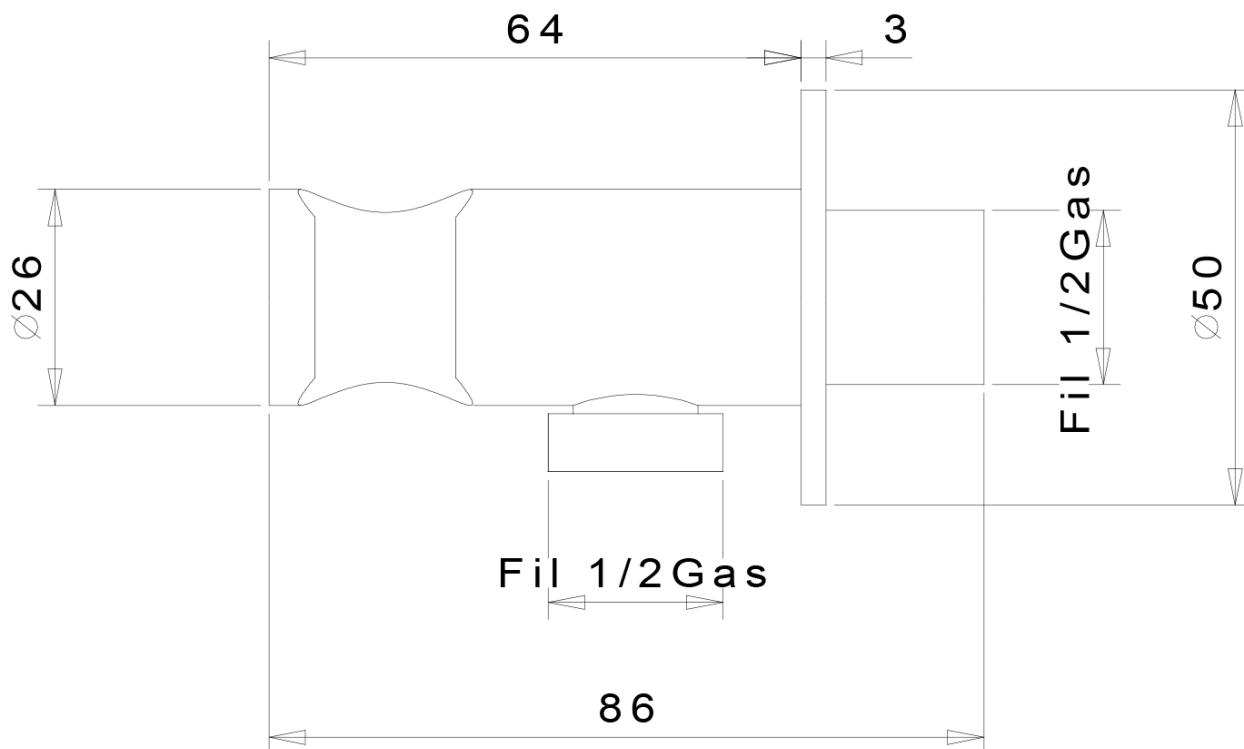

### Parametry

Barva: Chrom  
Materiál: Mosaz  
Tvar: Design  
Instalace: Podomítková  
Druh ovládání: Páka  
Průměr kartuše: 25 mm  
Hmotnost / ks: 1.895 kg  
Balení: 4 ks  
Záruka: 2 roky

### Náhradní díly

Směšovací kartuše 25mm (Objednací kód: A848C)

Technický list

AXAMITE podomítková bidetová baterie se Stop  
sprškou, chrom

AXAMITE podomítková bidetová baterie se Stop  
sprškou, chrom

 SAPHO