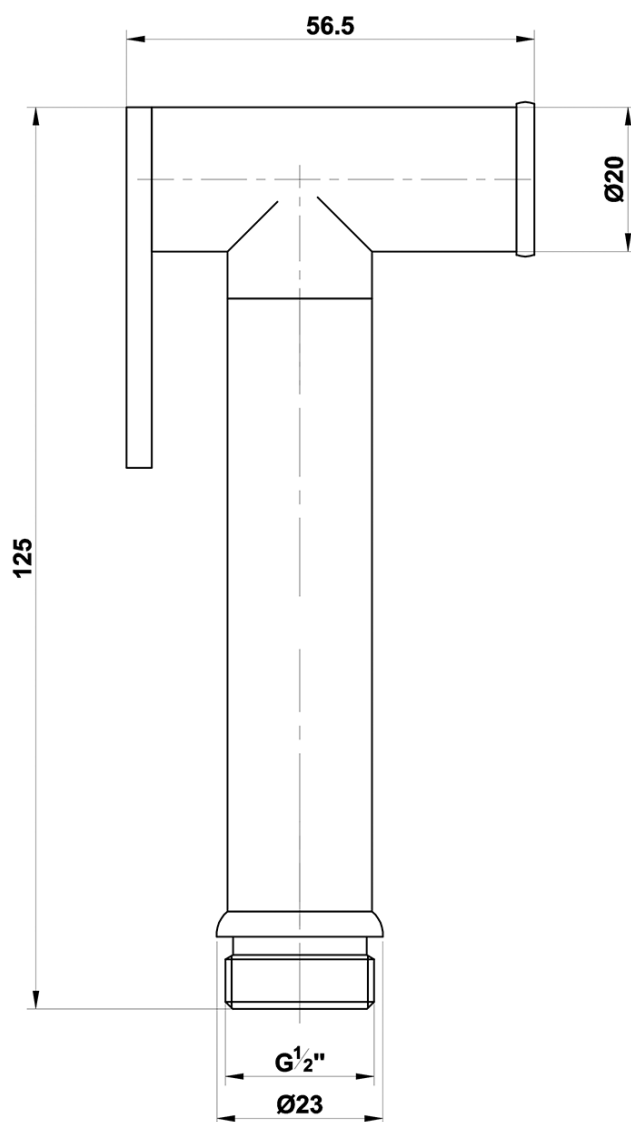

### Parametry

Barva: Chrom  
Materiál: Mosaz  
Tvar: Design  
Instalace: Podomítková  
Druh ovládání: Páka  
Průměr kartuše: 25 mm  
Hmotnost / ks: 1.895 kg  
Balení: 4 ks  
Záruka: 2 roky

### Náhradní díly

Směšovací kartuše 25mm (Objednací kód: A848C)

Technický list

AXAMITE podomítková bidetová baterie se Stop  
sprškou, chrom

AXAMITE podomítková bidetová baterie se Stop  
sprškou, chrom

 SAPHO