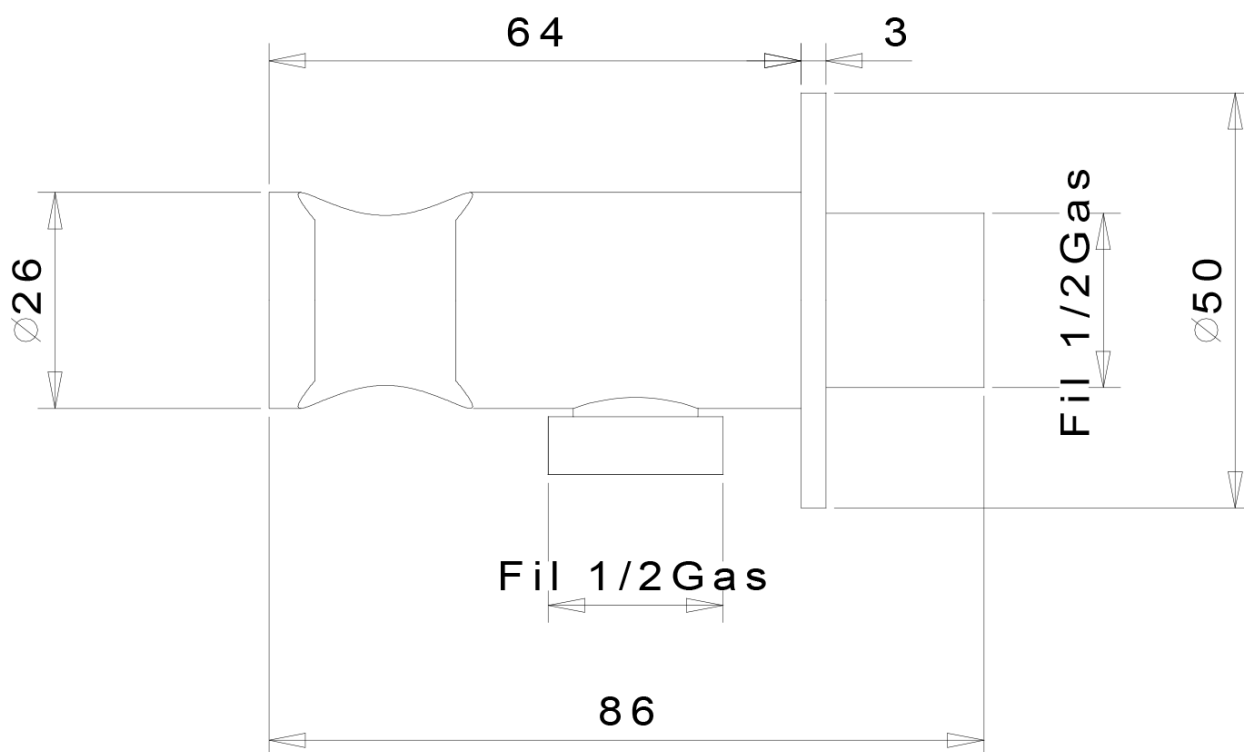

### Parametry

Barva: Chrom  
Materiál: Mosaz  
Tvar: Design  
Instalace: Podomítková  
Druh ovládání: Páka  
Průměr kartuše: 25 mm  
Hmotnost / ks: 1.895 kg  
Balení: 4 ks  
Záruka: 2 roky

### Náhradní díly

Směšovací kartuše 25mm (Objednací kód: A848C)

Technický list

AXAMITE podomítková bidetová baterie se Stop  
sprškou, chrom

AXAMITE podomítková bidetová baterie se Stop  
sprškou, chrom

**SAPHO**