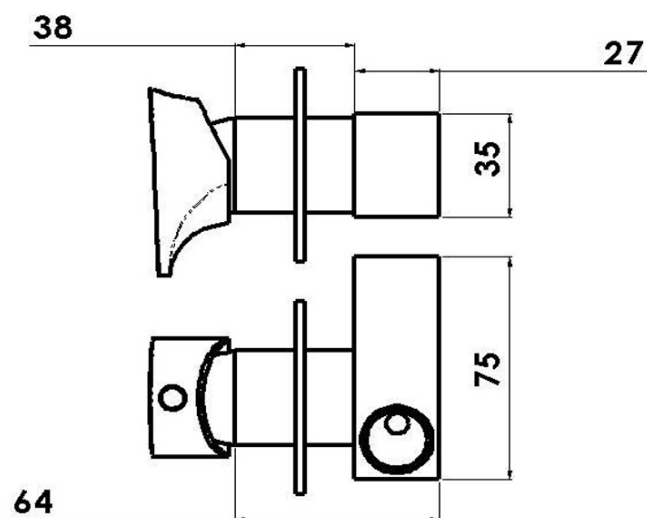

### Parametry

Barva: Chrom  
Materiál: Mosaz  
Tvar: Design  
Instalace: Podomítková  
Druh ovládání: Páka  
Průměr kartuše: 25 mm  
Hmotnost / ks: 1.895 kg  
Balení: 4 ks  
Záruka: 2 roky

### Náhradní díly

Směšovací kartuše 25mm (Objednací kód: A848C)

Technický list

AXAMITE podomítková bidetová baterie se Stop  
sprškou, chrom

AXAMITE podomítková bidetová baterie se Stop  
sprškou, chrom

**SAPHO**