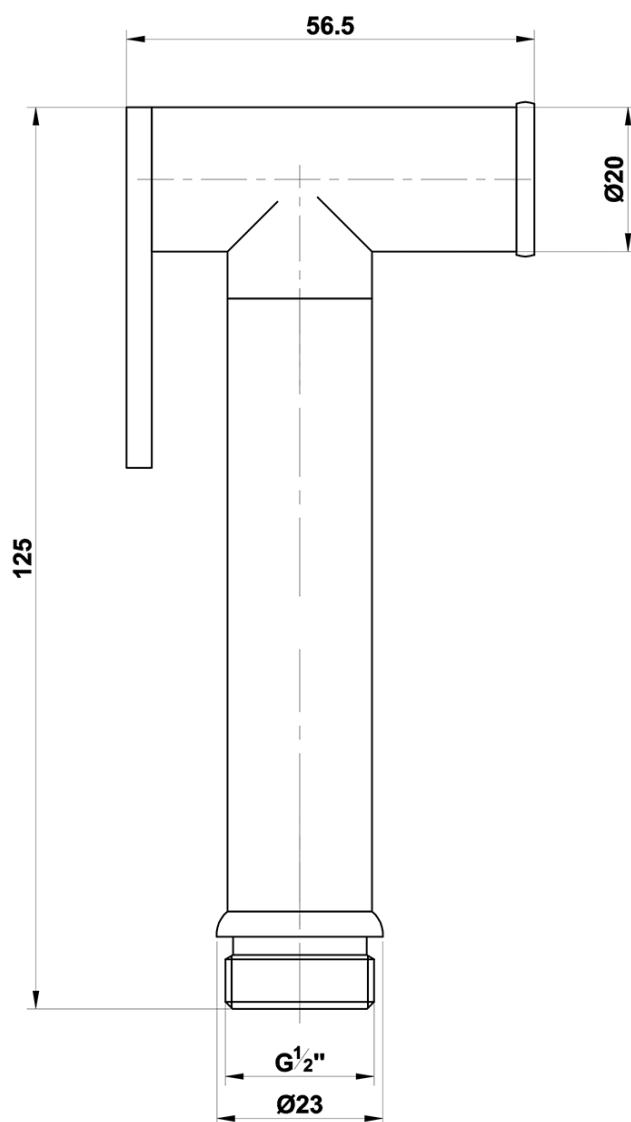

### Parametry

Barva: Chrom  
Materiál: Mosaz  
Tvar: Design  
Instalace: Podomítková  
Druh ovládání: Páka  
Průměr kartuše: 25 mm  
Hmotnost / ks: 1.895 kg  
Balení: 4 ks  
Záruka: 2 roky

### Náhradní díly

Směšovací kartuše 25mm (Objednací kód: A848C)

Technický list

AXAMITE podomítková bidetová baterie se Stop  
sprškou, chrom

AXAMITE podomítková bidetová baterie se Stop  
sprškou, chrom

**SAPHO**