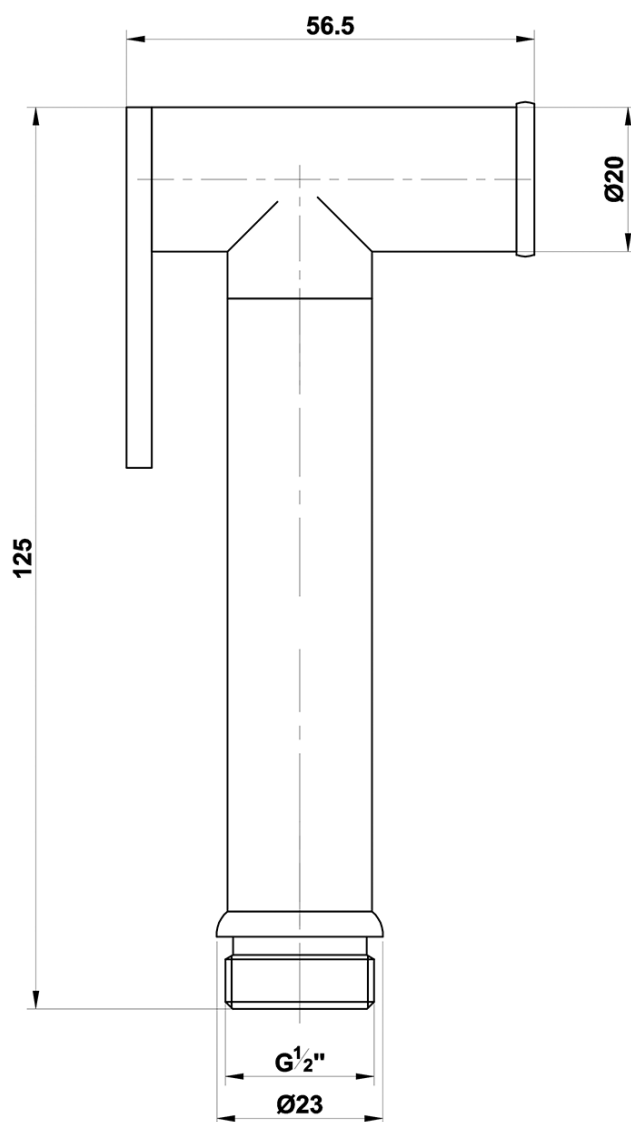

AXAMITE podomítková bidetová baterie se Stop sprškou, chrom

 **SAPHO**

Objednací kód: AX40-01

Základní informace

Značka: Sapho
Série: AXAMITE

Parametry

Barva: Chrom
Materiál: Mosaz
Tvar: Design
Instalace: Podomítková
Druh ovládání: Páka
Průměr kartuše: 25 mm
Hmotnost / ks: 1.895 kg
Balení: 4 ks
Záruka: 2 roky

Náhradní díly

Směšovací kartuše 25mm (Objednací kód: A848C)

Technický list

AXAMITE podomítková bidetová baterie se Stop
sprškou, chrom

AXAMITE podomítková bidetová baterie se Stop
sprškou, chrom

 SAPHO

TEPLÁ VODA
ACQUA CALDA
HOT WATER G1/2