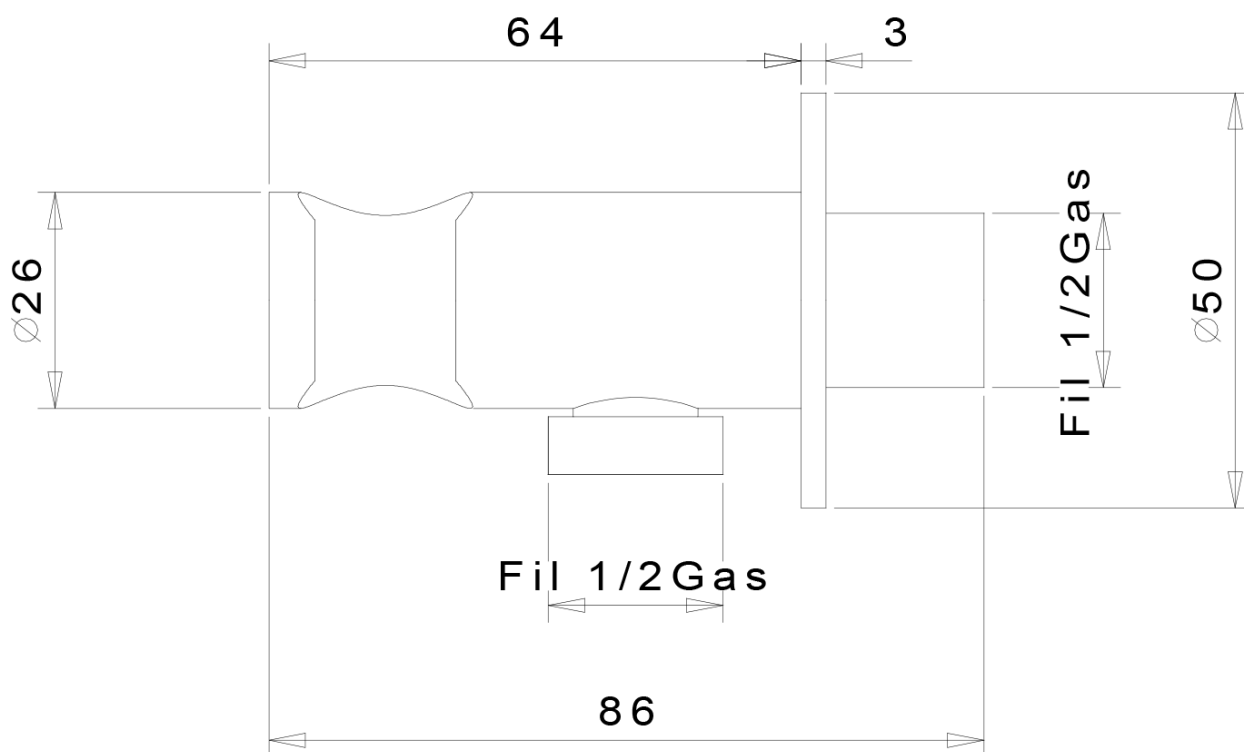

AXAMITE podomítková bidetová baterie se Stop sprškou, chrom

 **SAPHO**

Objednací kód: AX40-01

Základní informace

Značka: Sapho
Série: AXAMITE

Parametry

Barva: Chrom
Materiál: Mosaz
Tvar: Design
Instalace: Podomítková
Druh ovládání: Páka
Průměr kartuše: 25 mm
Hmotnost / ks: 1.895 kg
Balení: 4 ks
Záruka: 2 roky

Náhradní díly

Směšovací kartuše 25mm (Objednací kód: A848C)

Technický list

AXAMITE podomítková bidetová baterie se Stop
sprškou, chrom

AXAMITE podomítková bidetová baterie se Stop
sprškou, chrom

 SAPHO

TEPLÁ VODA
ACQUA CALDA
HOT WATER G1/2