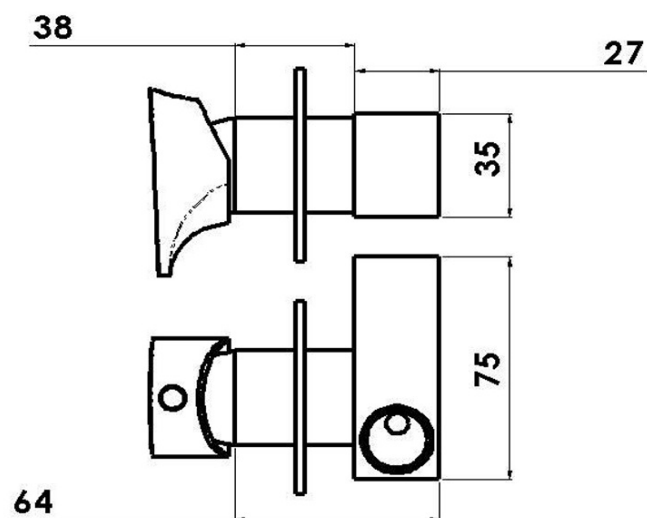

AXAMITE podomítková bidetová baterie se Stop sprškou, chrom

 **SAPHO**

Objednací kód: AX40-01

Základní informace

Značka: Sapho
Série: AXAMITE

Parametry

Barva: Chrom
Materiál: Mosaz
Tvar: Design
Instalace: Podomítková
Druh ovládání: Páka
Průměr kartuše: 25 mm
Hmotnost / ks: 1.895 kg
Balení: 4 ks
Záruka: 2 roky

Náhradní díly

Směšovací kartuše 25mm (Objednací kód: A848C)

Technický list

AXAMITE podomítková bidetová baterie se Stop
sprškou, chrom

AXAMITE podomítková bidetová baterie se Stop
sprškou, chrom

 SAPHO

TEPLÁ VODA
ACQUA CALDA
HOT WATER G1/2