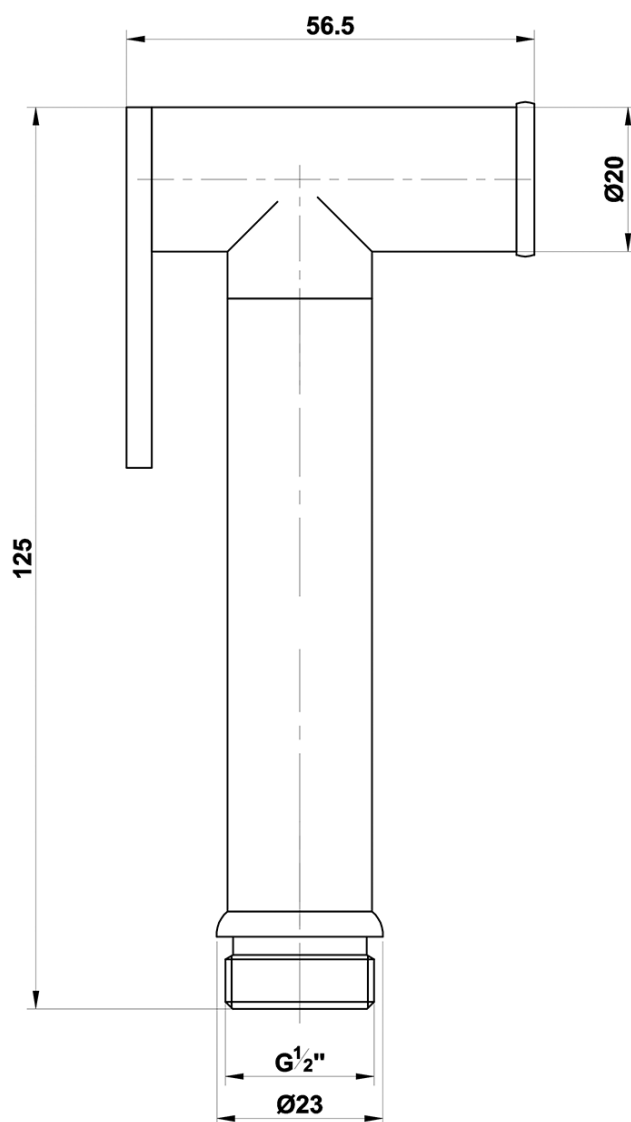

### Parametry

Barva: Chrom  
Materiál: Mosaz  
Tvar: Design  
Instalace: Podomítková  
Druh ovládání: Páka  
Průměr kartuše: 25 mm  
Hmotnost / ks: 1.895 kg  
Balení: 4 ks  
Záruka: 2 roky

### Náhradní díly

Směšovací kartuše 25mm (Objednací kód: A848C)

Technický list

AXAMITE podomítková bidetová baterie se Stop  
sprškou, chrom

AXAMITE podomítková bidetová baterie se Stop  
sprškou, chrom

 **SAPHO**