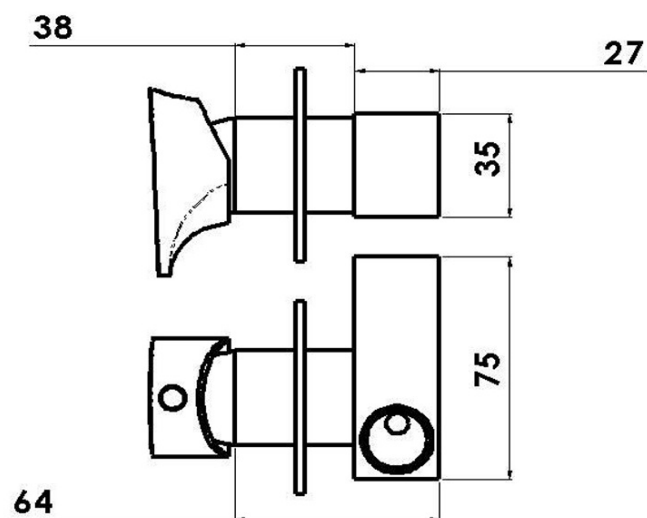

### Parametry

Barva: Chrom  
Materiál: Mosaz  
Tvar: Design  
Instalace: Podomítková  
Druh ovládání: Páka  
Průměr kartuše: 25 mm  
Hmotnost / ks: 1.895 kg  
Balení: 4 ks  
Záruka: 2 roky

### Náhradní díly

Směšovací kartuše 25mm (Objednací kód: A848C)

Technický list

AXAMITE podomítková bidetová baterie se Stop  
sprškou, chrom

AXAMITE podomítková bidetová baterie se Stop  
sprškou, chrom

 **SAPHO**