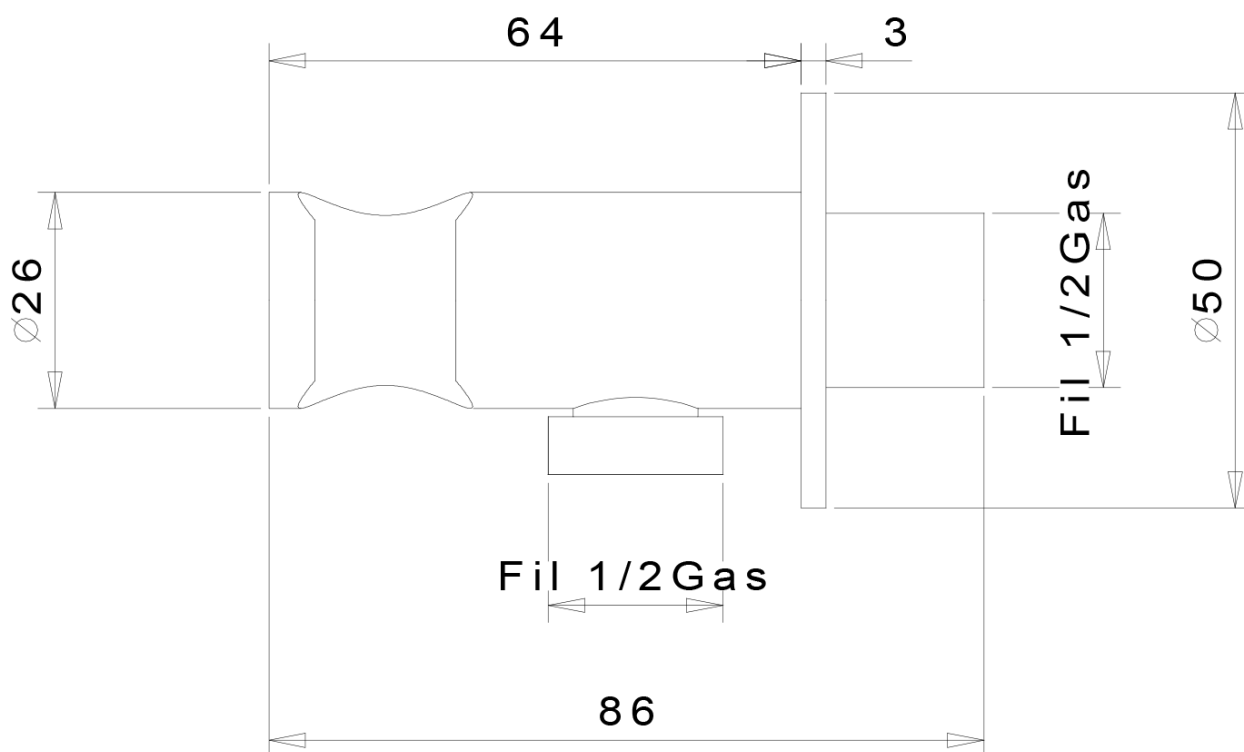

### Parametry

Barva: Chrom  
Materiál: Mosaz  
Tvar: Design  
Instalace: Podomítková  
Druh ovládání: Páka  
Průměr kartuše: 25 mm  
Hmotnost / ks: 1.895 kg  
Balení: 4 ks  
Záruka: 2 roky

### Náhradní díly

Směšovací kartuše 25mm (Objednací kód: A848C)

Technický list

AXAMITE podomítková bidetová baterie se Stop  
sprškou, chrom

AXAMITE podomítková bidetová baterie se Stop  
sprškou, chrom

 **SAPHO**