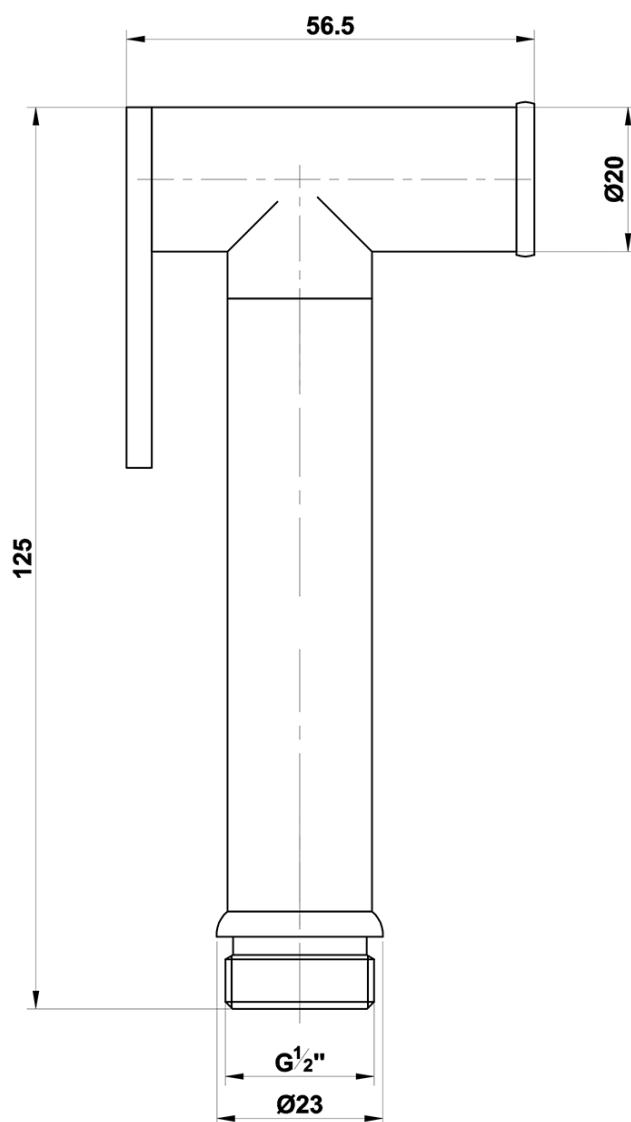

### Parametry

Barva: Chrom  
Materiál: Mosaz  
Tvar: Design  
Instalace: Podomítková  
Druh ovládní: Páka  
Průměr kartuše: 25 mm  
Hmotnost / ks: 1.895 kg  
Balení: 4 ks  
Záruka: 2 roky

### Náhradní díly

Směšovací kartuše 25mm (Objednací kód: A848C)

Technický list

AXAMITE podomítková bidetová baterie se Stop  
sprškou, chrom

AXAMITE podomítková bidetová baterie se Stop  
sprškou, chrom

 **SAPHO**