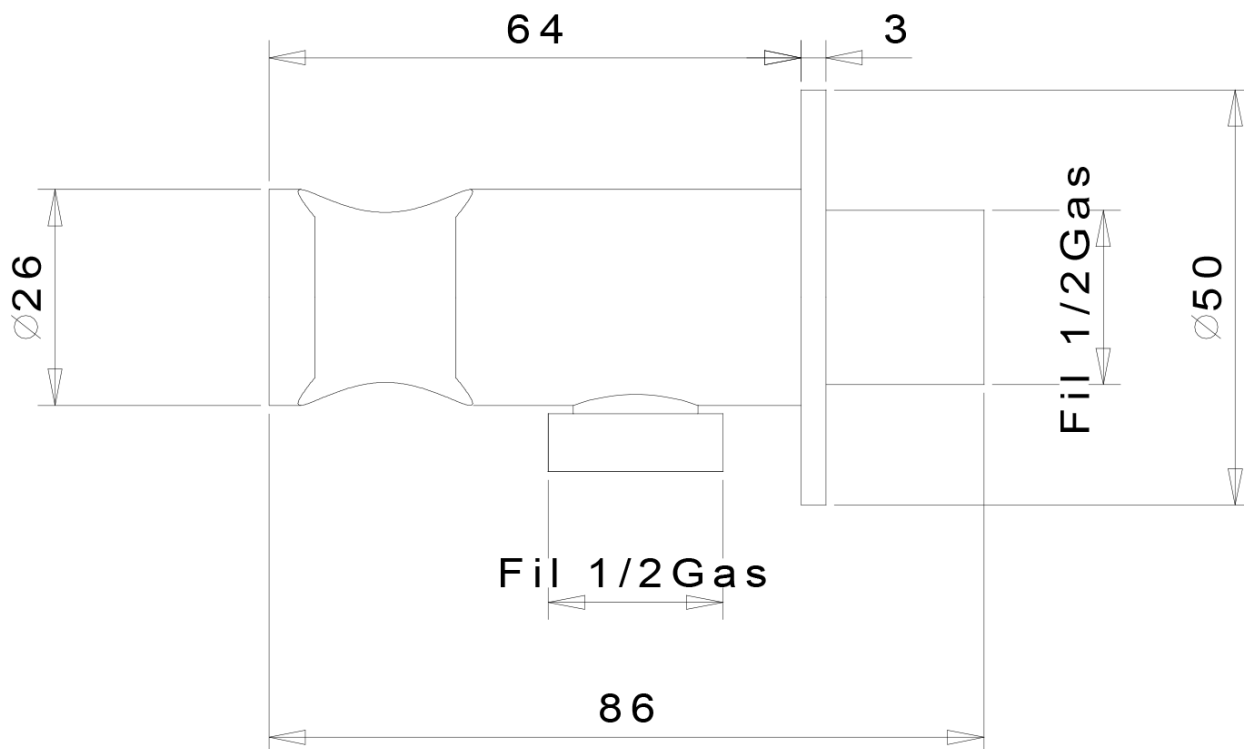

### Parametry

Barva: Chrom  
Materiál: Mosaz  
Tvar: Design  
Instalace: Podomítková  
Druh ovládní: Páka  
Průměr kartuše: 25 mm  
Hmotnost / ks: 1.895 kg  
Balení: 4 ks  
Záruka: 2 roky

### Náhradní díly

Směšovací kartuše 25mm (Objednací kód: A848C)

Technický list

AXAMITE podomítková bidetová baterie se Stop  
sprškou, chrom

AXAMITE podomítková bidetová baterie se Stop  
sprškou, chrom

 **SAPHO**