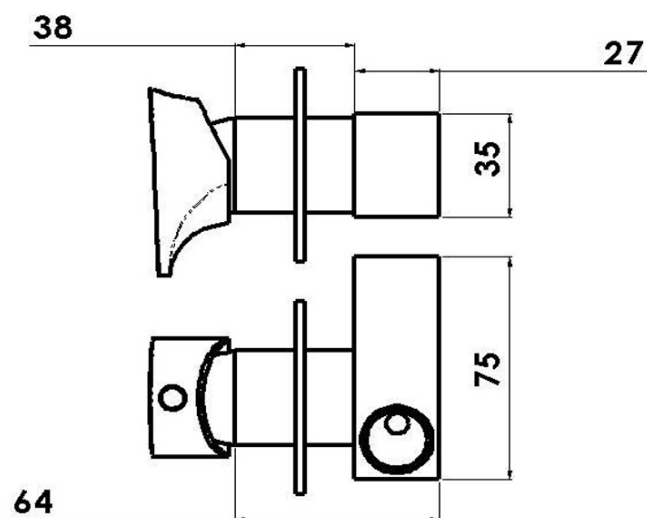

### Parametry

Barva: Chrom  
Materiál: Mosaz  
Tvar: Design  
Instalace: Podomítková  
Druh ovládní: Páka  
Průměr kartuše: 25 mm  
Hmotnost / ks: 1.895 kg  
Balení: 4 ks  
Záruka: 2 roky

### Náhradní díly

Směšovací kartuše 25mm (Objednací kód: A848C)

Technický list

AXAMITE podomítková bidetová baterie se Stop  
sprškou, chrom

AXAMITE podomítková bidetová baterie se Stop  
sprškou, chrom

 **SAPHO**