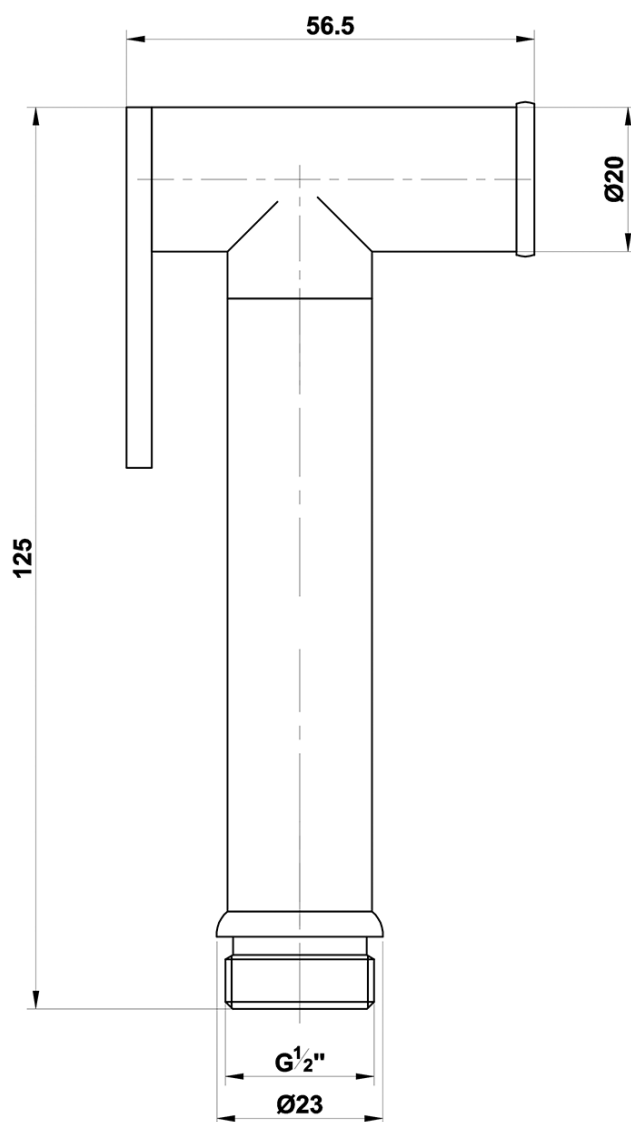

### Parametry

Barva: Chrom  
Materiál: Mosaz  
Tvar: Design  
Instalace: Podomítková  
Druh ovládní: Páka  
Průměr kartuše: 25 mm  
Hmotnost / ks: 1.895 kg  
Balení: 4 ks  
Záruka: 2 roky

### Náhradní díly

Směšovací kartuše 25mm (Objednací kód: A848C)

Technický list

AXAMITE podomítková bidetová baterie se Stop  
sprškou, chrom

AXAMITE podomítková bidetová baterie se Stop  
sprškou, chrom

**SAPHO**