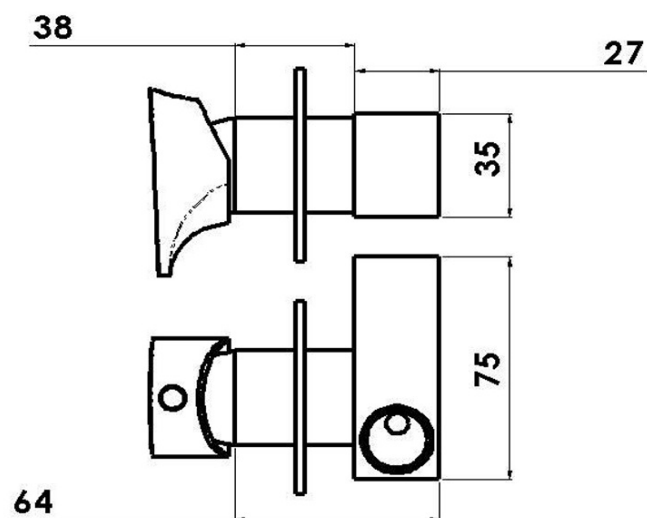

### Parametry

Barva: Chrom  
Materiál: Mosaz  
Tvar: Design  
Instalace: Podomítková  
Druh ovládní: Páka  
Průměr kartuše: 25 mm  
Hmotnost / ks: 1.895 kg  
Balení: 4 ks  
Záruka: 2 roky

### Náhradní díly

Směšovací kartuše 25mm (Objednací kód: A848C)

Technický list

AXAMITE podomítková bidetová baterie se Stop  
sprškou, chrom

AXAMITE podomítková bidetová baterie se Stop  
sprškou, chrom

**SAPHO**