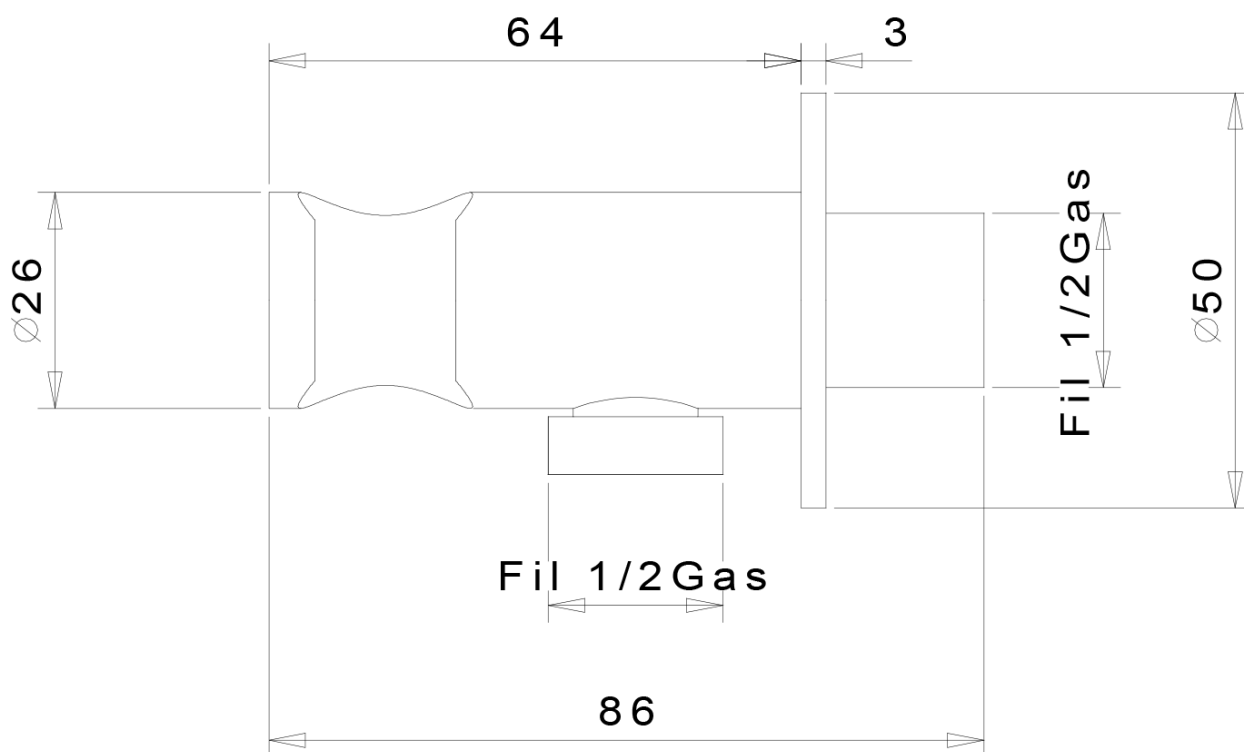

### Parametry

Barva: Chrom  
Materiál: Mosaz  
Tvar: Design  
Instalace: Podomítková  
Druh ovládní: Páka  
Průměr kartuše: 25 mm  
Hmotnost / ks: 1.895 kg  
Balení: 4 ks  
Záruka: 2 roky

### Náhradní díly

Směšovací kartuše 25mm (Objednací kód: A848C)

Technický list

AXAMITE podomítková bidetová baterie se Stop  
sprškou, chrom

AXAMITE podomítková bidetová baterie se Stop  
sprškou, chrom

**SAPHO**