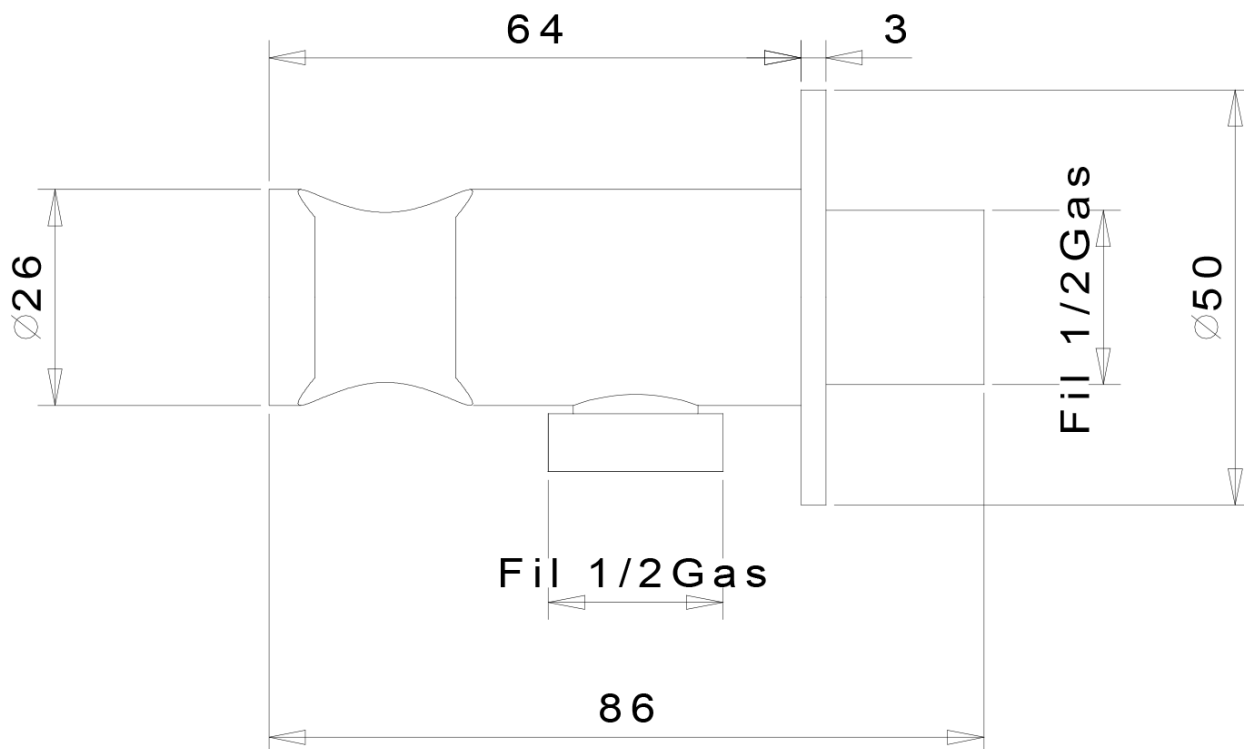

AXAMITE podomítková bidetová baterie se Stop sprškou, chrom

 **SAPHO**

Objednací kód: AX40-01

Základní informace

Značka: Sapho
Série: AXAMITE

Parametry

Barva: Chrom
Materiál: Mosaz
Tvar: Design
Instalace: Podomítková
Druh ovládání: Páka
Průměr kartuše: 25 mm
Hmotnost / ks: 1.895 kg
Balení: 4 ks
Záruka: 2 roky

Náhradní díly

Směšovací kartuše 25mm (Objednací kód: A848C)

Technický list

AXAMITE podomítková bidetová baterie se Stop
sprškou, chrom

AXAMITE podomítková bidetová baterie se Stop
sprškou, chrom

SAPHO

TEPLÁ VODA
ACQUA CALDA
HOT WATER G1/2