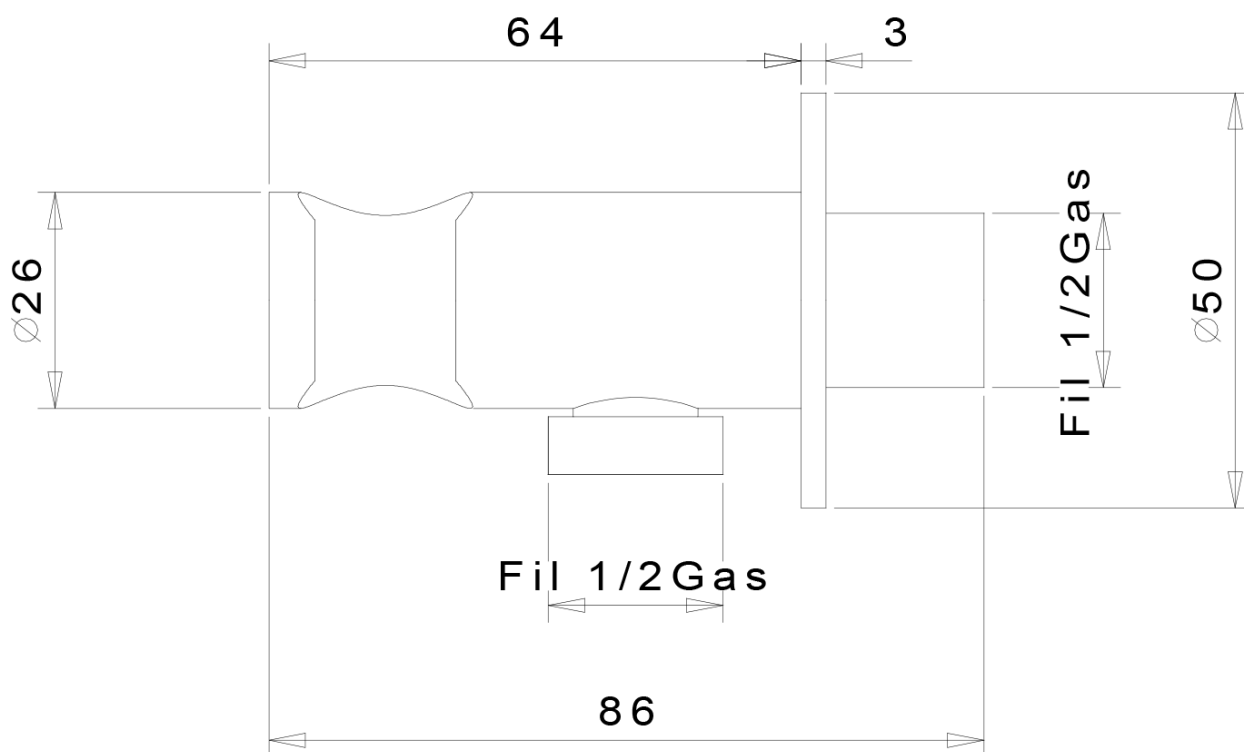

AXAMITE podomítková bidetová baterie se Stop sprškou, chrom

 **SAPHO**

Objednací kód: AX40-01

Základní informace

Značka: Sapho
Série: AXAMITE

Parametry

Barva: Chrom
Materiál: Mosaz
Tvar: Design
Instalace: Podomítková
Druh ovládání: Páka
Průměr kartuše: 25 mm
Hmotnost / ks: 1.895 kg
Balení: 4 ks
Záruka: 2 roky

Náhradní díly

Směšovací kartuše 25mm (Objednací kód: A848C)

Technický list

AXAMITE podomítková bidetová baterie se Stop
sprškou, chrom

AXAMITE podomítková bidetová baterie se Stop
sprškou, chrom

 **SAPHO**

TEPLÁ VODA
ACQUA CALDA
HOT WATER G1/2

STUDENÁ VODA
ACQUA FREDDA
COLD WATER G1/2

USCITA ACQUA MISCELATA
MIXED WATER OUTLET G1/2