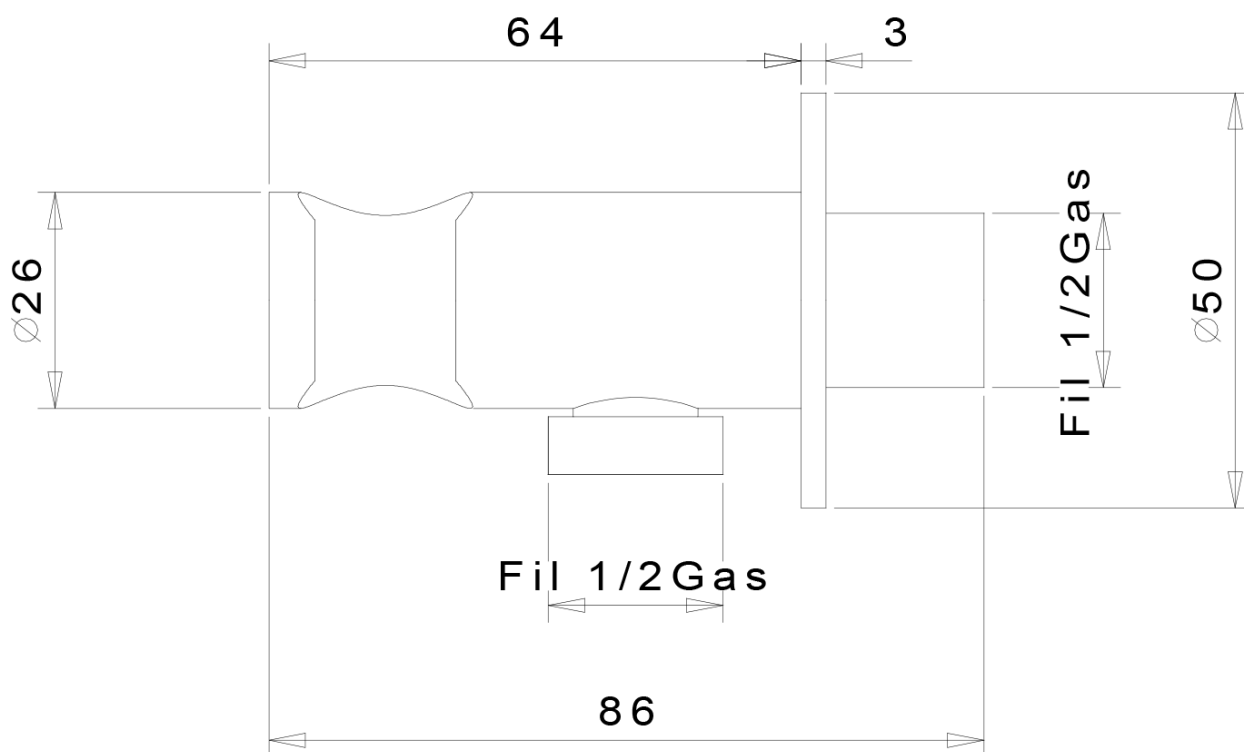

AXAMITE podomítková bidetová baterie se Stop sprškou, chrom

 **SAPHO**

Objednací kód: AX40-01

Základní informace

Značka: Sapho
Série: AXAMITE

Parametry

Barva: Chrom
Materiál: Mosaz
Tvar: Design
Instalace: Podomítková
Druh ovládání: Páka
Průměr kartuše: 25 mm
Hmotnost / ks: 1.895 kg
Balení: 4 ks
Záruka: 2 roky

Náhradní díly

Směšovací kartuše 25mm (Objednací kód: A848C)

Technický list

AXAMITE podomítková bidetová baterie se Stop
sprškou, chrom

 SAPHO

AXAMITE podomítková bidetová baterie se Stop
sprškou, chrom

SAPHO

TEPLÁ VODA
ACQUA CALDA
HOT WATER G1/2

STUDENÁ VODA
ACQUA FREDDA
COLD WATER G1/2

USCITA ACQUA MISCELATA
MIXED WATER OUTLET G1/2