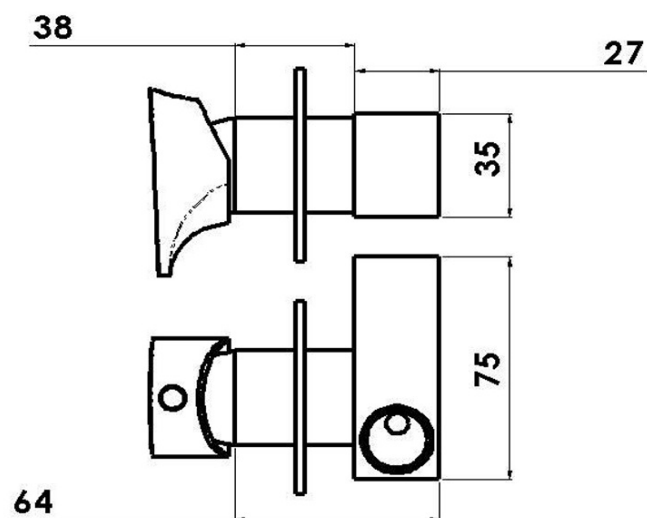

AXAMITE podomítková bidetová baterie se Stop sprškou, chrom

 **SAPHO**

Objednací kód: AX40-01

Základní informace

Značka: Sapho
Série: AXAMITE

Parametry

Barva: Chrom
Materiál: Mosaz
Tvar: Design
Instalace: Podomítková
Druh ovládání: Páka
Průměr kartuše: 25 mm
Hmotnost / ks: 1.895 kg
Balení: 4 ks
Záruka: 2 roky

Náhradní díly

Směšovací kartuše 25mm (Objednací kód: A848C)

Technický list

AXAMITE podomítková bidetová baterie se Stop
sprškou, chrom

 SAPHO

AXAMITE podomítková bidetová baterie se Stop
sprškou, chrom

SAPHO