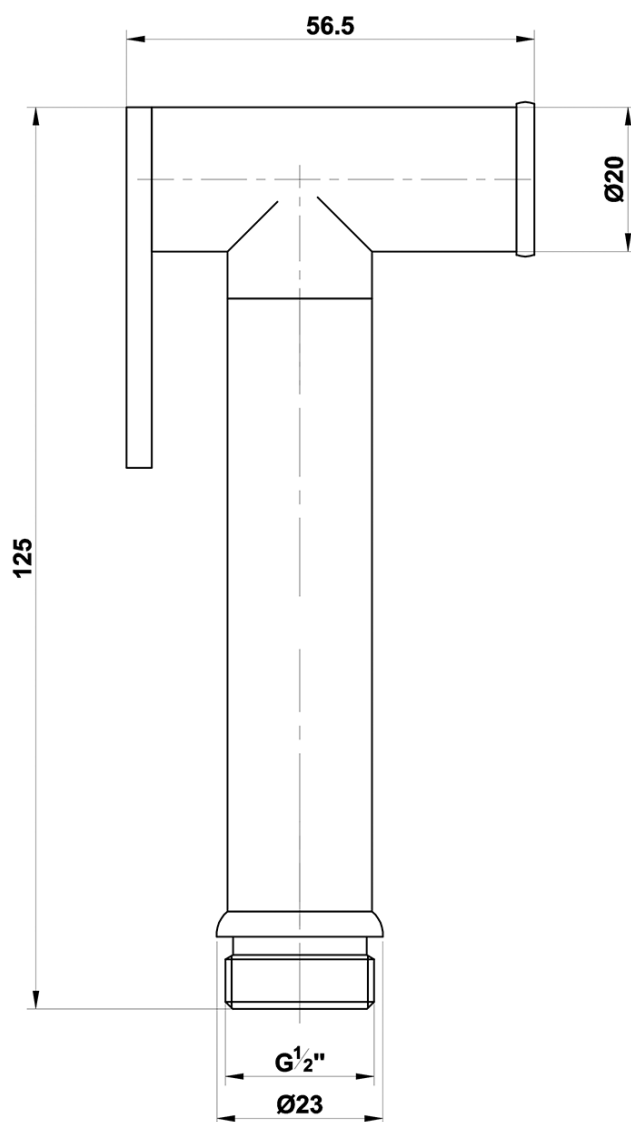

AXAMITE podomítková bidetová baterie se Stop sprškou, chrom

 **SAPHO**

Objednací kód: AX40-01

Základní informace

Značka: Sapho
Série: AXAMITE

Parametry

Barva: Chrom
Materiál: Mosaz
Tvar: Design
Instalace: Podomítková
Druh ovládání: Páka
Průměr kartuše: 25 mm
Hmotnost / ks: 1.895 kg
Balení: 4 ks
Záruka: 2 roky

Náhradní díly

Směšovací kartuše 25mm (Objednací kód: A848C)

Technický list

AXAMITE podomítková bidetová baterie se Stop
sprškou, chrom

 SAPHO

AXAMITE podomítková bidetová baterie se Stop
sprškou, chrom

SAPHO