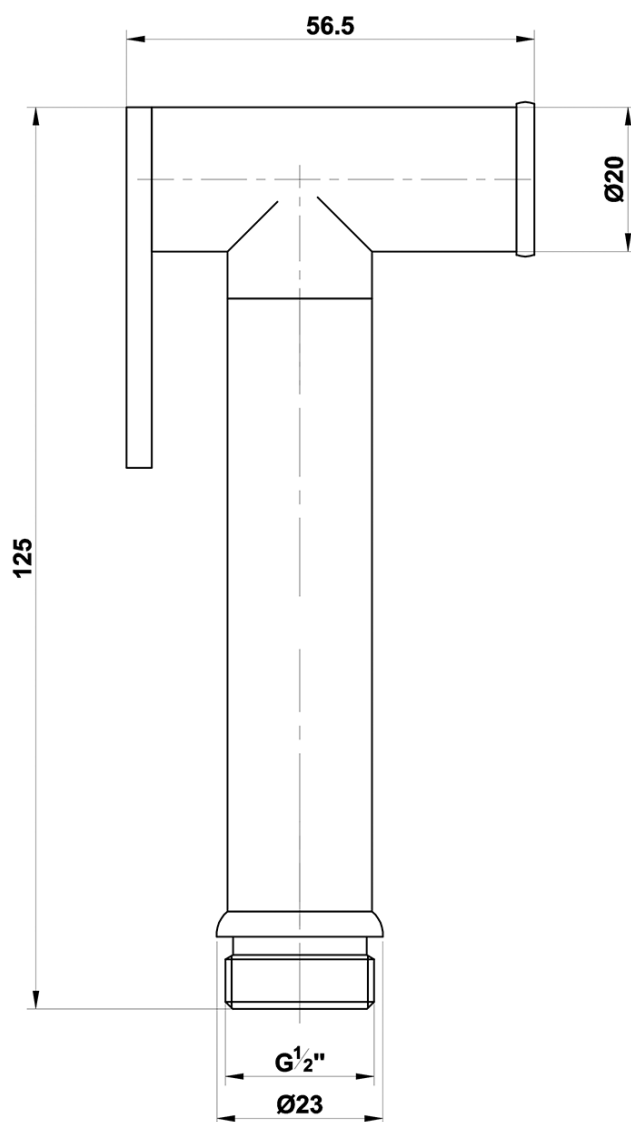

AXAMITE podomítková bidetová baterie se Stop sprškou, chrom

 **SAPHO**

Objednací kód: AX40-01

Základní informace

Značka: Sapho
Série: AXAMITE

Parametry

Barva: Chrom
Materiál: Mosaz
Tvar: Design
Instalace: Podomítková
Druh ovládání: Páka
Průměr kartuše: 25 mm
Hmotnost / ks: 1.895 kg
Balení: 4 ks
Záruka: 2 roky

Náhradní díly

Směšovací kartuše 25mm (Objednací kód: A848C)

Technický list

AXAMITE podomítková bidetová baterie se Stop
sprškou, chrom

AXAMITE podomítková bidetová baterie se Stop
sprškou, chrom

 **SAPHO**