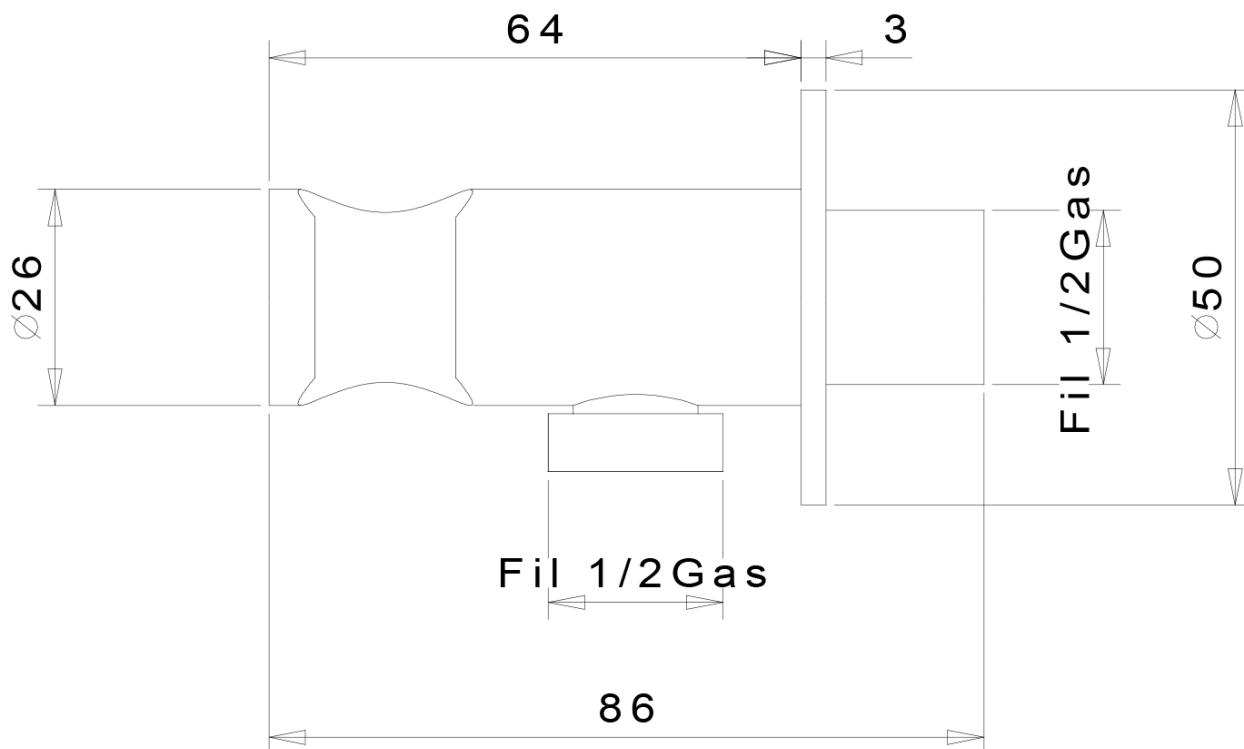

AXAMITE podomítková bidetová baterie se Stop sprškou, chrom

 **SAPHO**

Objednací kód: AX40-01

Základní informace

Značka: Sapho
Série: AXAMITE

Parametry

Barva: Chrom
Materiál: Mosaz
Tvar: Design
Instalace: Podomítková
Druh ovládání: Páka
Průměr kartuše: 25 mm
Hmotnost / ks: 1.895 kg
Balení: 4 ks
Záruka: 2 roky

Náhradní díly

Směšovací kartuše 25mm (Objednací kód: A848C)

Technický list

AXAMITE podomítková bidetová baterie se Stop
sprškou, chrom

AXAMITE podomítková bidetová baterie se Stop
sprškou, chrom

 **SAPHO**

TEPLÁ VODA
ACQUA CALDA
HOT WATER G1/2

STUDENÁ VODA
ACQUA FREDDA
COLD WATER G1/2

USCITA ACQUA MISCELATA
MIXED WATER OUTLET G1/2