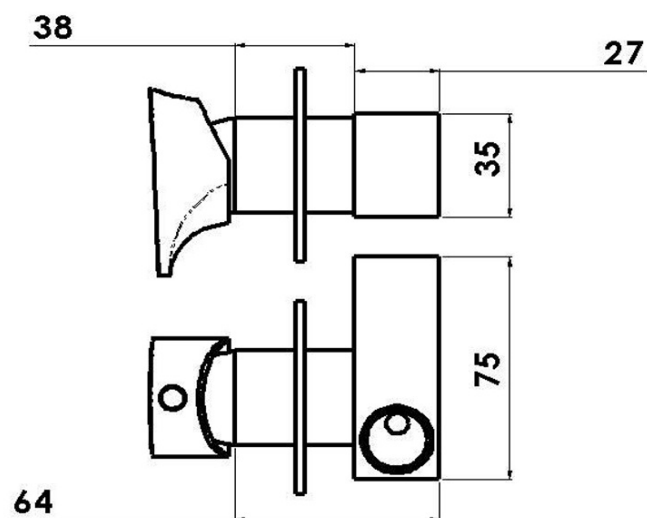

AXAMITE podomítková bidetová baterie se Stop sprškou, chrom

 **SAPHO**

Objednací kód: AX40-01

Základní informace

Značka: Sapho
Série: AXAMITE

Parametry

Barva: Chrom
Materiál: Mosaz
Tvar: Design
Instalace: Podomítková
Druh ovládání: Páka
Průměr kartuše: 25 mm
Hmotnost / ks: 1.895 kg
Balení: 4 ks
Záruka: 2 roky

Náhradní díly

Směšovací kartuše 25mm (Objednací kód: A848C)

Technický list

AXAMITE podomítková bidetová baterie se Stop
sprškou, chrom

AXAMITE podomítková bidetová baterie se Stop
sprškou, chrom

 **SAPHO**