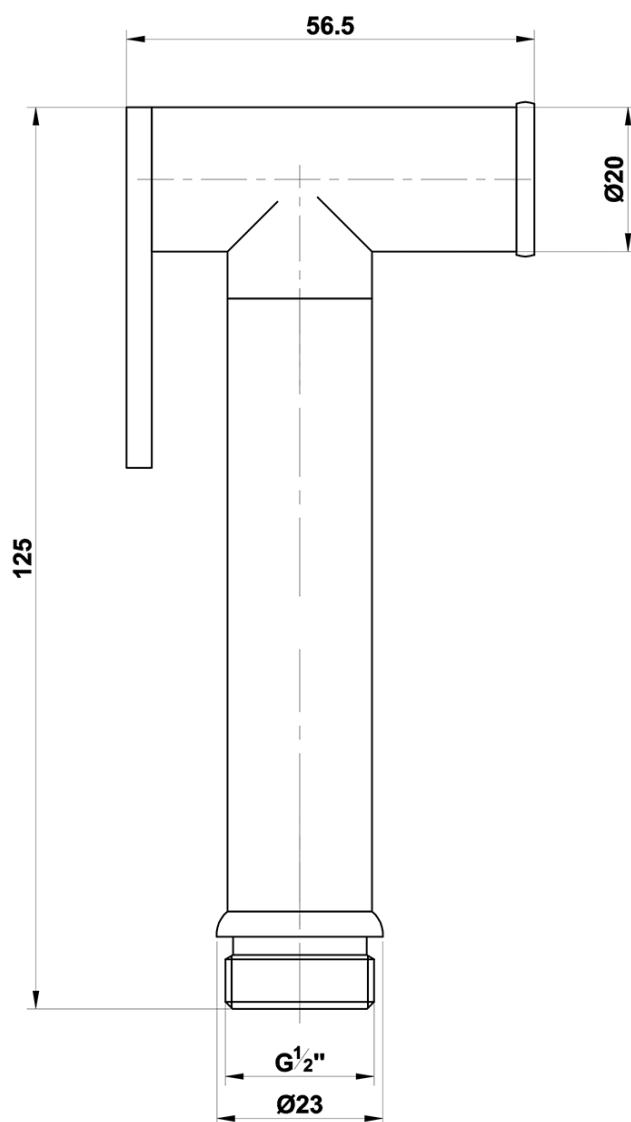

AXAMITE podomítková bidetová baterie se Stop sprškou, chrom

 **SAPHO**

Objednací kód: AX40-01

Základní informace

Značka: Sapho
Série: AXAMITE

Parametry

Barva: Chrom
Materiál: Mosaz
Tvar: Design
Instalace: Podomítková
Druh ovládání: Páka
Průměr kartuše: 25 mm
Hmotnost / ks: 1.895 kg
Balení: 4 ks
Záruka: 2 roky

Náhradní díly

Směšovací kartuše 25mm (Objednací kód: A848C)

Technický list

AXAMITE podomítková bidetová baterie se Stop
sprškou, chrom

AXAMITE podomítková bidetová baterie se Stop
sprškou, chrom

SAPHO

TEPLÁ VODA
ACQUA CALDA
HOT WATER G1/2