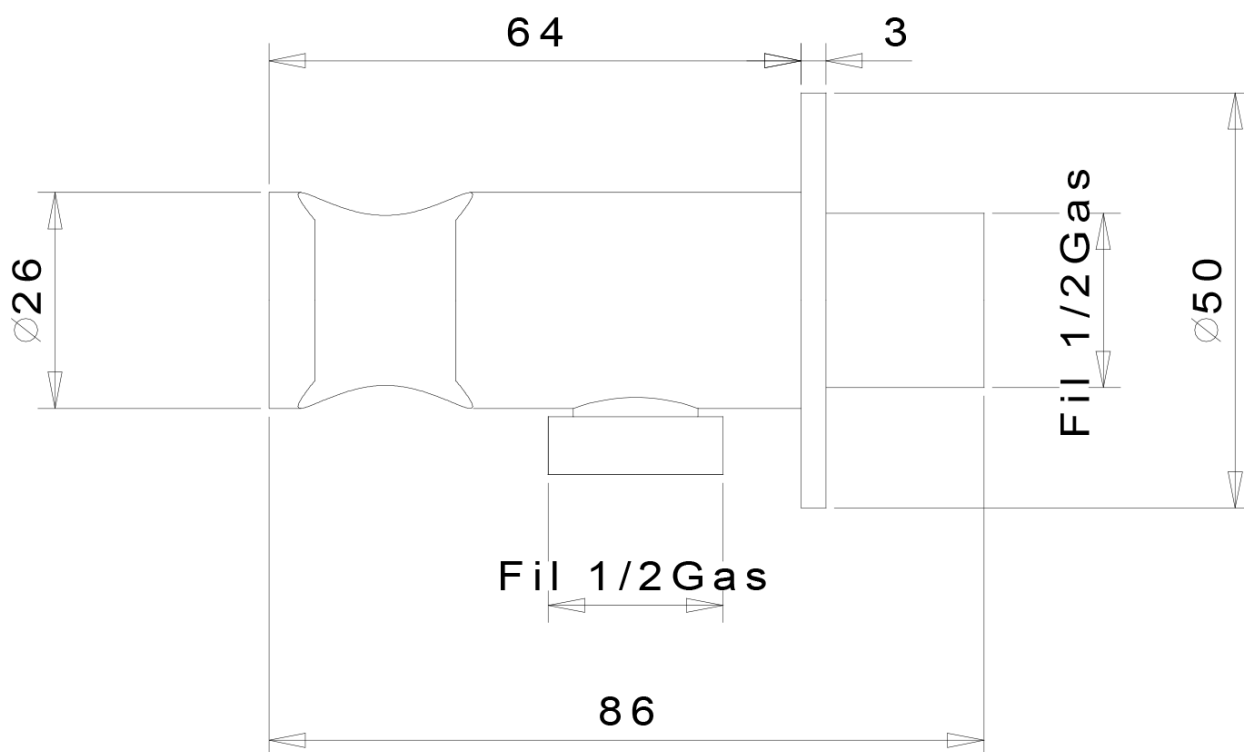

AXAMITE podomítková bidetová baterie se Stop sprškou, chrom

 **SAPHO**

Objednací kód: AX40-01

Základní informace

Značka: Sapho
Série: AXAMITE

Parametry

Barva: Chrom
Materiál: Mosaz
Tvar: Design
Instalace: Podomítková
Druh ovládání: Páka
Průměr kartuše: 25 mm
Hmotnost / ks: 1.895 kg
Balení: 4 ks
Záruka: 2 roky

Náhradní díly

Směšovací kartuše 25mm (Objednací kód: A848C)

Technický list

AXAMITE podomítková bidetová baterie se Stop
sprškou, chrom

AXAMITE podomítková bidetová baterie se Stop
sprškou, chrom

SAPHO

TEPLÁ VODA
ACQUA CALDA
HOT WATER G1/2