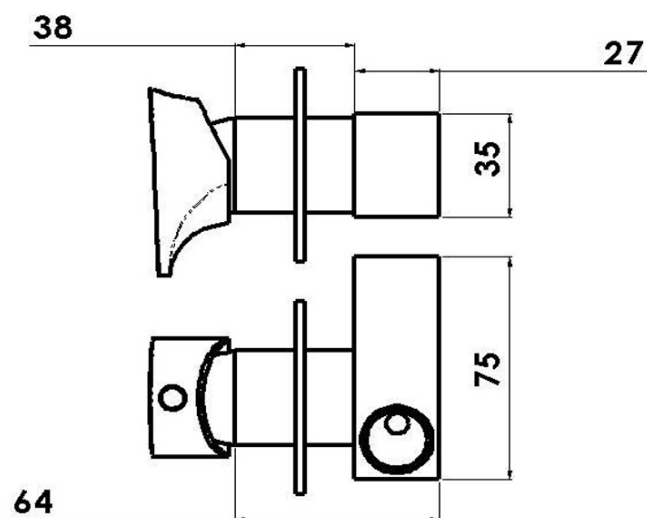

AXAMITE podomítková bidetová baterie se Stop sprškou, chrom

 **SAPHO**

Objednací kód: AX40-01

Základní informace

Značka: Sapho
Série: AXAMITE

Parametry

Barva: Chrom
Materiál: Mosaz
Tvar: Design
Instalace: Podomítková
Druh ovládání: Páka
Průměr kartuše: 25 mm
Hmotnost / ks: 1.895 kg
Balení: 4 ks
Záruka: 2 roky

Náhradní díly

Směšovací kartuše 25mm (Objednací kód: A848C)

Technický list

AXAMITE podomítková bidetová baterie se Stop
sprškou, chrom

AXAMITE podomítková bidetová baterie se Stop
sprškou, chrom

SAPHO

TEPLÁ VODA
ACQUA CALDA
HOT WATER G1/2