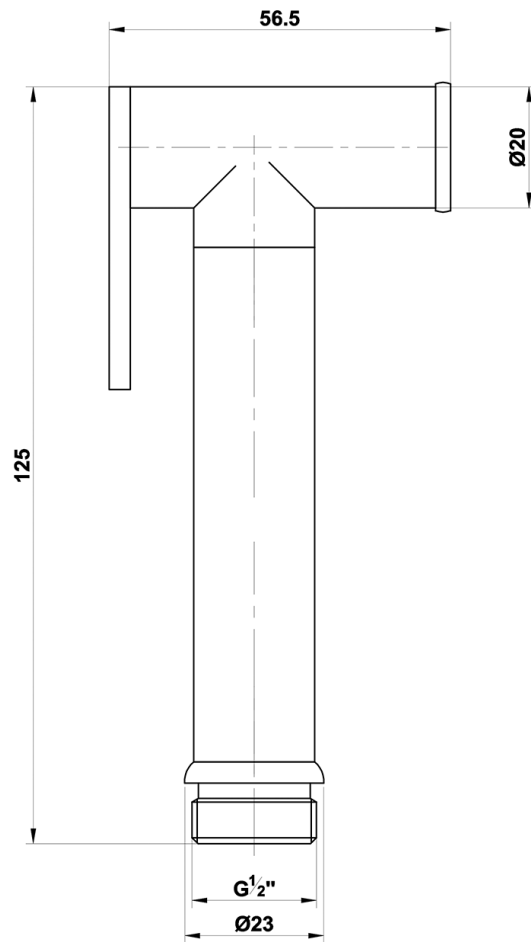

AXAMITE podomítková bidetová baterie se Stop sprškou, chrom

Objednací kód: AX40-01

Parametry

Barva: Chrom
 Materiál: Mosaz
 Záruka: 2 roky

Technický list

TEPLÁ VODA
ACQUA CALDA
HOT WATER G1/2

STUDENÁ VODA
ACQUA FREDDA
COLD WATER G1/2

USCITA ACQUA MISCELATA
MIXED WATER OUTLET G1/2