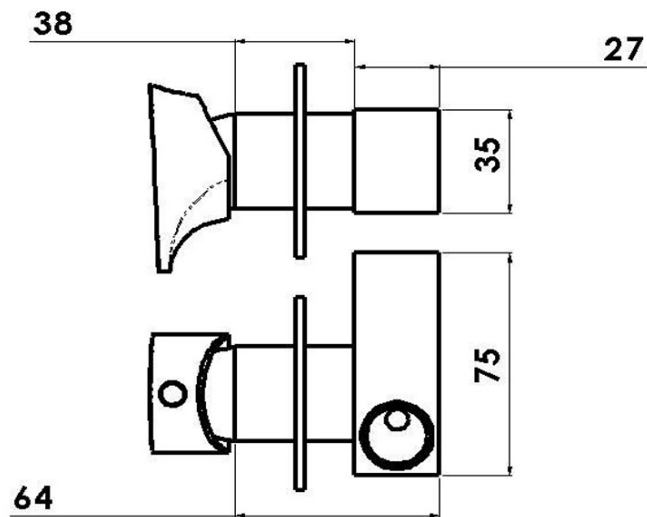

AXAMITE podomítková bidetová baterie se Stop sprškou, chrom

Objednací kód: AX40-01

Parametry

Barva: Chrom
 Materiál: Mosaz
 Záruka: 2 roky

Technický list

TEPLÁ VODA
ACQUA CALDA
HOT WATER G1/2

STUDENÁ VODA
ACQUA FREDDA
COLD WATER G1/2