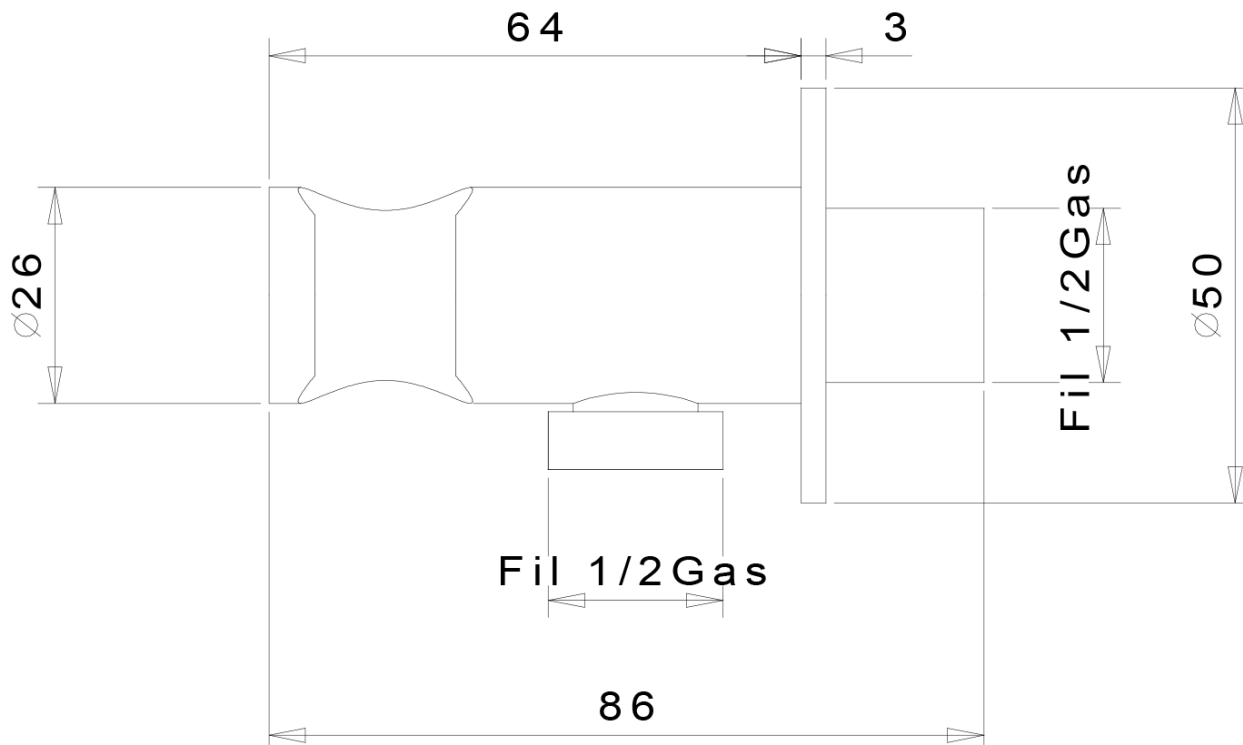

AXAMITE podomítková bidetová baterie se Stop sprškou, chrom

Objednací kód: AX40-01

Parametry

Barva: Chrom
 Materiál: Mosaz
 Záruka: 2 roky

Technický list

TEPLÁ VODA
ACQUA CALDA
HOT WATER G1/2

STUDENÁ VODA
ACQUA FREDDA
COLD WATER G1/2

USCITA ACQUA MISCELATA
MIXED WATER OUTLET G1/2