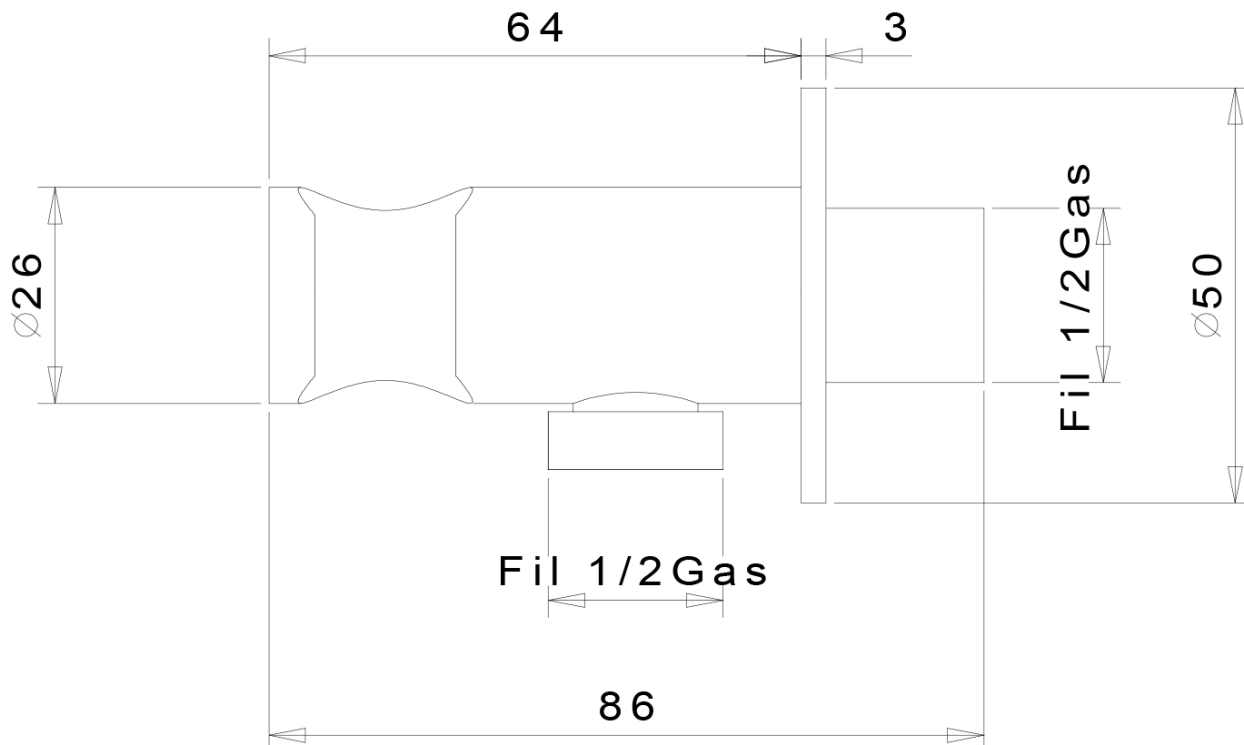

AXAMITE podomítková bidetová baterie se Stop sprškou, chrom

Objednací kód: AX40-01

Parametry

Barva: Chrom
 Materiál: Mosaz
 Záruka: 2 roky

Technický list

TEPLÁ VODA
ACQUA CALDA
HOT WATER G1/2

STUDENÁ VODA
ACQUA FREDDA
COLD WATER G1/2

USCITA ACQUA MISCELATA
MIXED WATER OUTLET G1/2