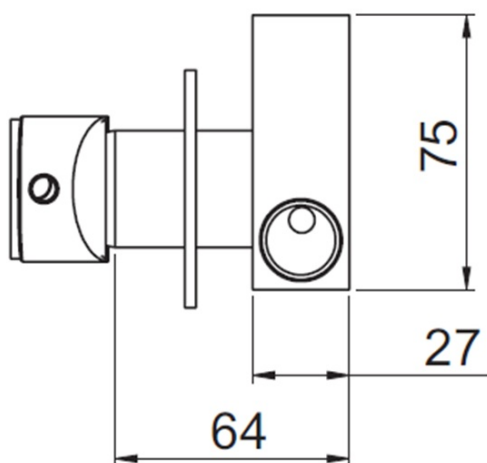

Technický list