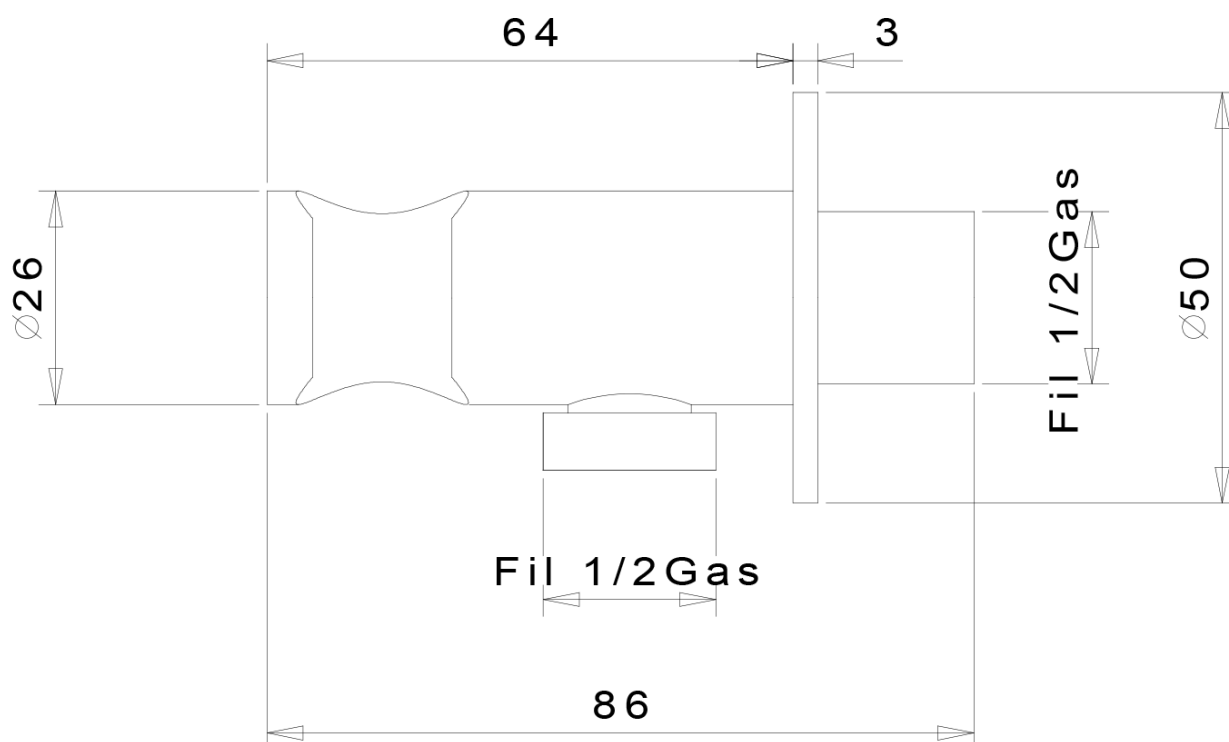

RHAPSODY podomítková bidetová baterie se Stop
sprškou, chrom

SAPHO