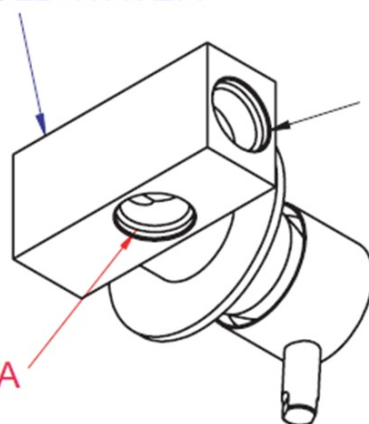

TEPLÁ VODA
ACQUA CALDA
HOT WATER

STUDENÁ VODA
ACQUA FREDDA
COLD WATER

USCITA
ACQUA
MISCELATA
MIXED
WATER
OUTLET