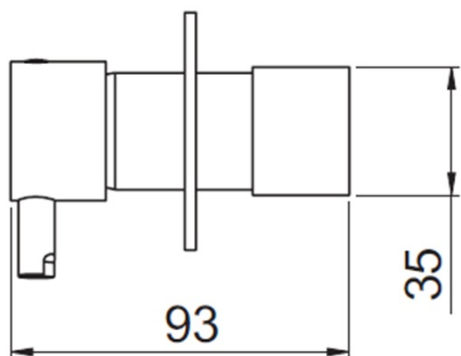

Technický list