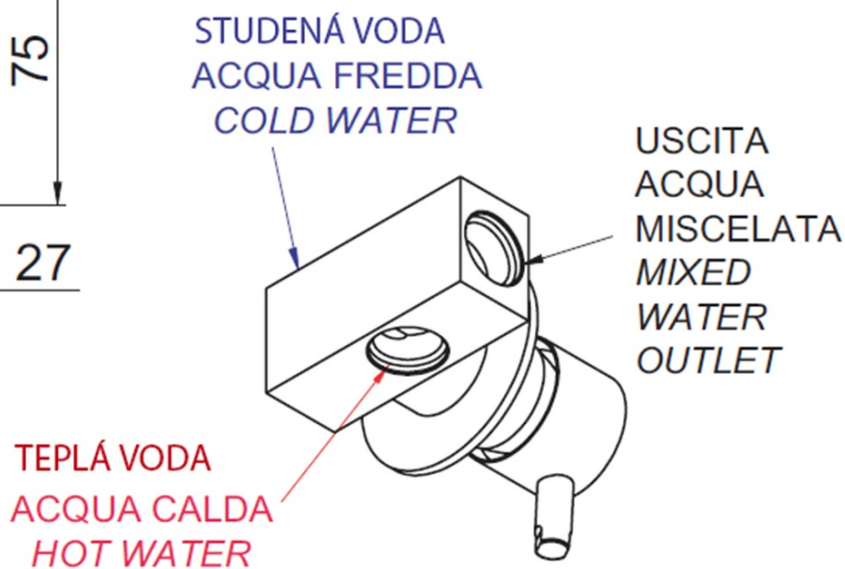

RHAPSODY podomítková bidetová baterie se Stop sprškou, chrom

 **SAPHO**

Objednací kód: 5540-01

Základní informace

Značka: Sapho
Série: RHAPSODY

Rozměry

Šířka: 65 mm
Výška: 65 mm

Parametry

Barva: Chrom
Materiál: Mosaz
Tvar: Kruhové
Instalace: Podomítková
Druh ovládní: Páka
Průměr kartuše: 25 mm
Hmotnost / ks: 1.915 kg
Balení: 4 ks
Záruka: 2 roky

Náhradní díly

Směšovací kartuše 25mm (Objednací kód: A848C)

Technický list

RHAPSODY podomítková bidetová baterie se Stop
sprškou, chrom

 **SAPHO**

RHAPSODY podomítková bidetová baterie se Stop
sprškou, chrom

 SAPHO