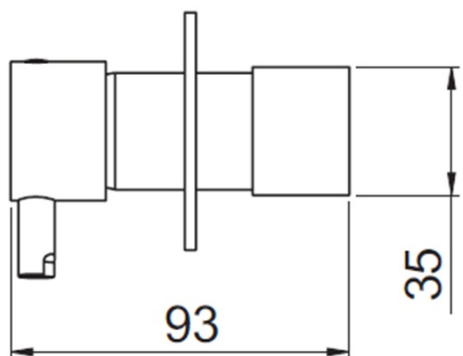

Technický list