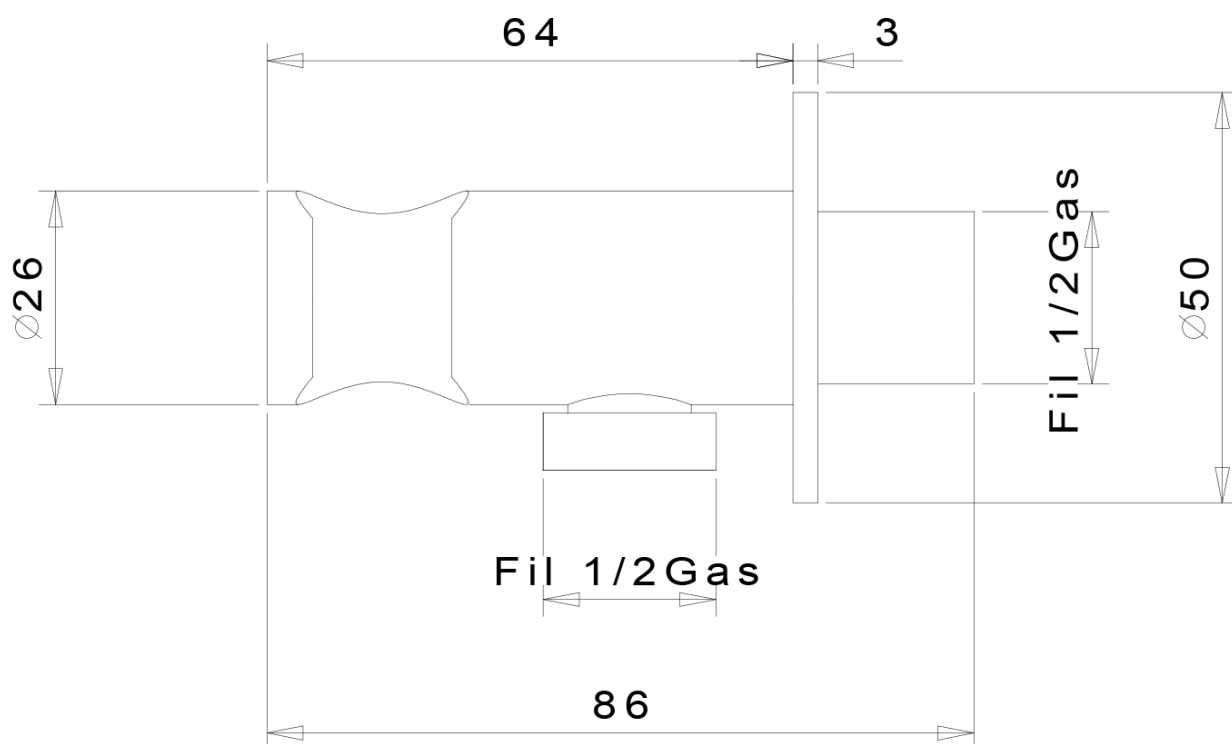

RHAPSODY podomítková bidetová baterie se Stop
sprškou, chrom

SAPHO