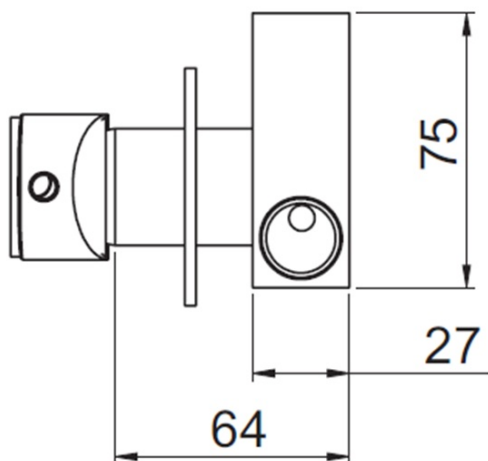

Technický list