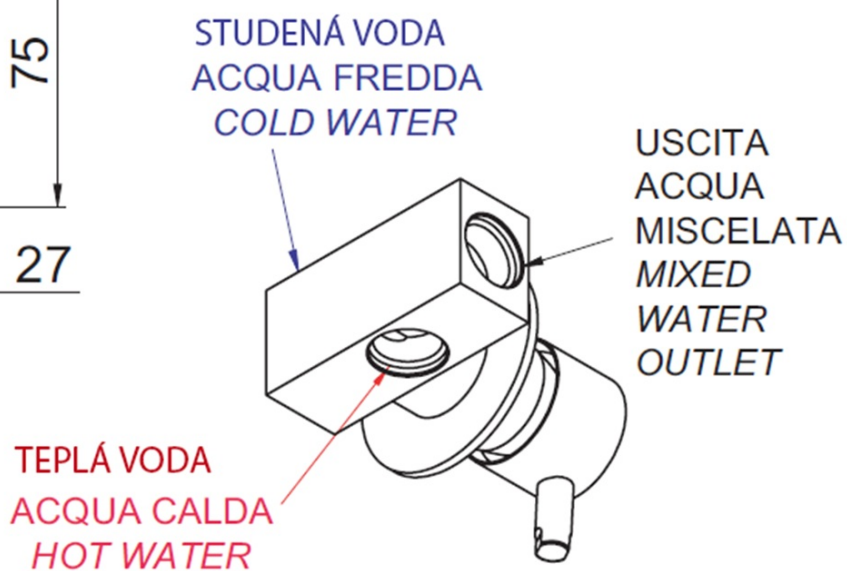

RHAPSODY podomítková bidetová baterie se Stop sprškou, chrom

 **SAPHO**

Objednací kód: 5540-01

Základní informace

Značka: Sapho
Série: RHAPSODY

Rozměry

Šířka: 65 mm
Výška: 65 mm

Parametry

Barva: Chrom
Materiál: Mosaz
Tvar: Kruhové
Instalace: Podomítková
Druh ovládní: Páka
Průměr kartuše: 25 mm
Hmotnost / ks: 1.915 kg
Balení: 4 ks
Záruka: 2 roky

Náhradní díly

Směšovací kartuše 25mm (Objednací kód: A848C)

Technický list

RHAPSODY podomítková bidetová baterie se Stop
sprškou, chrom

 **SAPHO**

RHAPSODY podomítková bidetová baterie se Stop
sprškou, chrom

 SAPHO