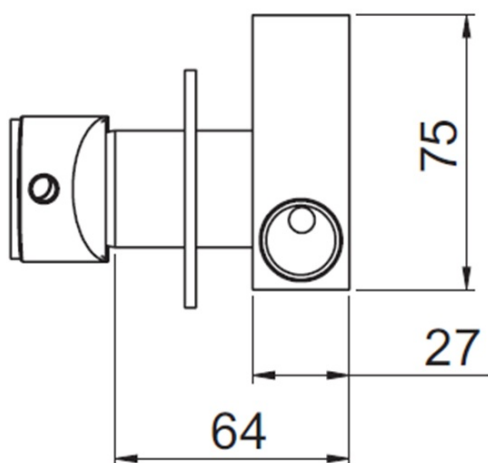

### Rozměry

Šířka: 65 mm  
Výška: 65 mm

### Parametry

Barva: Chrom  
Materiál: Mosaz  
Tvar: Kruhové  
Instalace: Podomítková  
Druh ovládní: Páka  
Průměr kartuše: 25 mm  
Hmotnost / ks: 1.915 kg  
Balení: 4 ks  
Záruka: 2 roky

### Náhradní díly

Směšovací kartuše 25mm (Objednací kód: A848C)

Technický list

TEPLÁ VODA  
ACQUA CALDA  
HOT WATER

STUDENÁ VODA  
ACQUA FREDDA  
COLD WATER

USCITA  
ACQUA  
MISCELATA  
MIXED  
WATER  
OUTLET