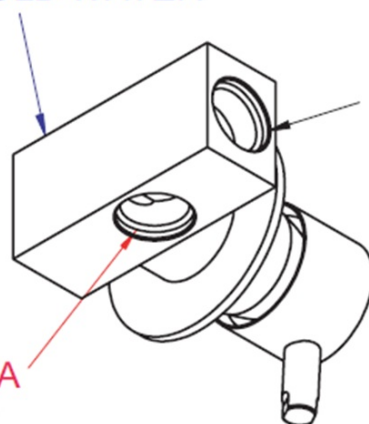

### Rozměry

Šířka: 65 mm  
Výška: 65 mm

### Parametry

Barva: Chrom  
Materiál: Mosaz  
Tvar: Kruhové  
Instalace: Podomítková  
Druh ovládní: Páka  
Průměr kartuše: 25 mm  
Hmotnost / ks: 1.915 kg  
Balení: 4 ks  
Záruka: 2 roky

### Náhradní díly

Směšovací kartuše 25mm (Objednací kód: A848C)

Technický list

TEPLÁ VODA  
ACQUA CALDA  
HOT WATER

STUDENÁ VODA  
ACQUA FREDDA  
COLD WATER

USCITA  
ACQUA  
MISCELATA  
MIXED  
WATER  
OUTLET