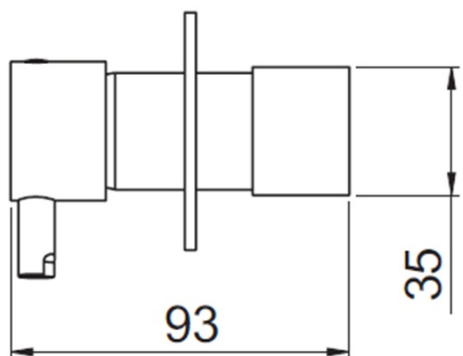

### Rozměry

Šířka: 65 mm  
Výška: 65 mm

### Parametry

Barva: Chrom  
Materiál: Mosaz  
Tvar: Kruhové  
Instalace: Podomítková  
Druh ovládní: Páka  
Průměr kartuše: 25 mm  
Hmotnost / ks: 1.915 kg  
Balení: 4 ks  
Záruka: 2 roky

### Náhradní díly

Směšovací kartuše 25mm (Objednací kód: A848C)

Technický list

TEPLÁ VODA  
ACQUA CALDA  
HOT WATER

STUDENÁ VODA  
ACQUA FREDDA  
COLD WATER

USCITA  
ACQUA  
MISCELATA  
MIXED  
WATER  
OUTLET