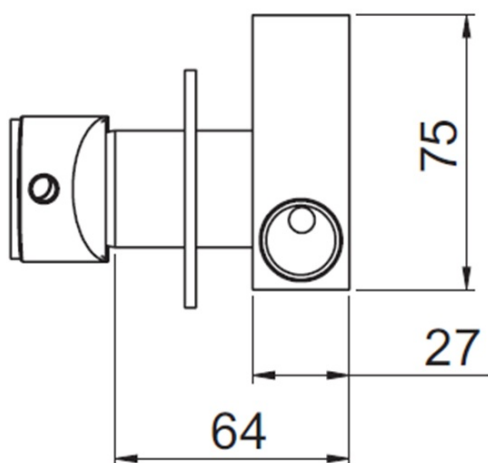

Technický list