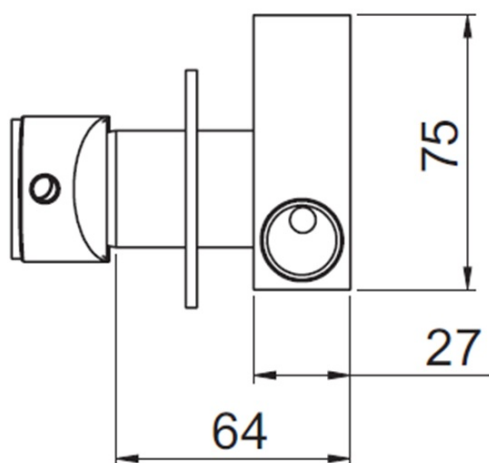

### Rozměry

Šířka: 65 mm  
Výška: 65 mm

### Parametry

Barva: Chrom  
Materiál: Mosaz  
Tvar: Kruhové  
Instalace: Podomítková  
Druh ovládní: Páka  
Průměr kartuše: 25 mm  
Hmotnost / ks: 1.915 kg  
Balení: 4 ks  
Záruka: 2 roky

### Náhradní díly

Směšovací kartuše 25mm (Objednací kód: A848C)

Technický list

RHAPSODY podomítková bidetová baterie se Stop  
sprškou, chrom

 **SAPHO**

RHAPSODY podomítková bidetová baterie se Stop  
sprškou, chrom