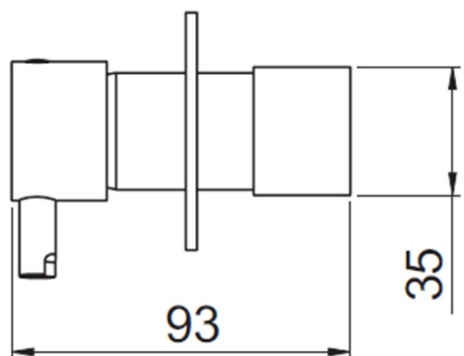

Technický list