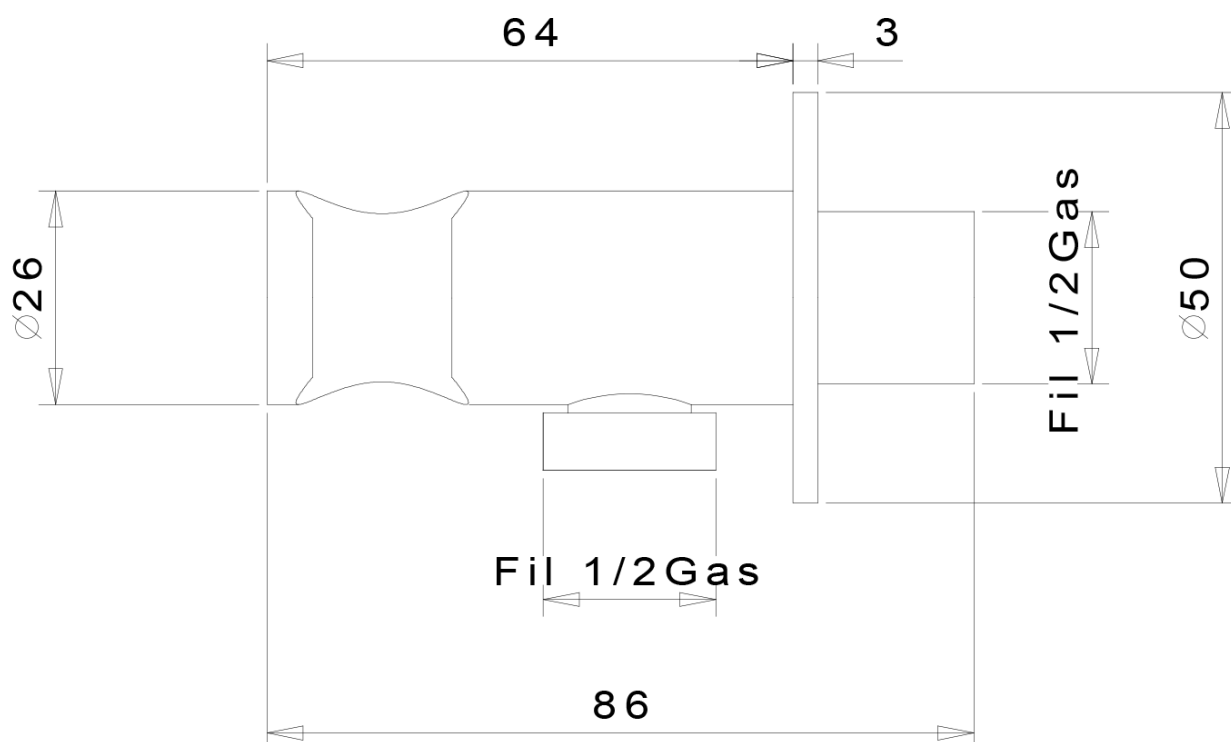

RHAPSODY podomítková bidetová baterie se Stop
sprškou, chrom

SAPHO