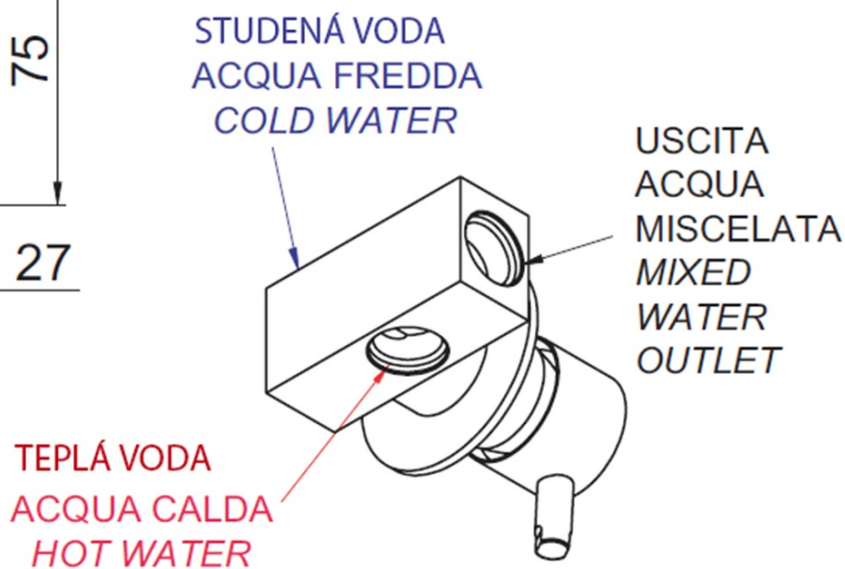

### Rozměry

Šířka: 65 mm  
Výška: 65 mm

### Parametry

Barva: Chrom  
Materiál: Mosaz  
Tvar: Kruhové  
Instalace: Podomítková  
Druh ovládní: Páka  
Průměr kartuše: 25 mm  
Hmotnost / ks: 1.915 kg  
Balení: 4 ks  
Záruka: 2 roky

### Náhradní díly

Směšovací kartuše 25mm (Objednací kód: A848C)

Technický list

RHAPSODY podomítková bidetová baterie se Stop  
sprškou, chrom

 **SAPHO**

RHAPSODY podomítková bidetová baterie se Stop  
sprškou, chrom