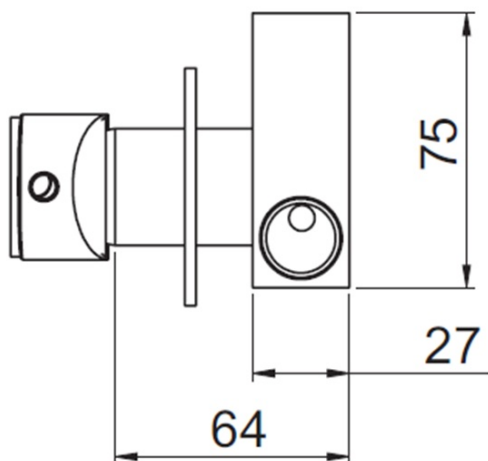

### Rozměry

Šířka: 65 mm  
Výška: 65 mm

### Parametry

Barva: Chrom  
Materiál: Mosaz  
Tvar: Kruhové  
Instalace: Podomítková  
Druh ovládní: Páka  
Průměr kartuše: 25 mm  
Hmotnost / ks: 1.915 kg  
Balení: 4 ks  
Záruka: 2 roky

### Náhradní díly

Směšovací kartuše 25mm (Objednací kód: A848C)

Technický list

RHAPSODY podomítková bidetová baterie se Stop  
sprškou, chrom

 **SAPHO**

RHAPSODY podomítková bidetová baterie se Stop  
sprškou, chrom