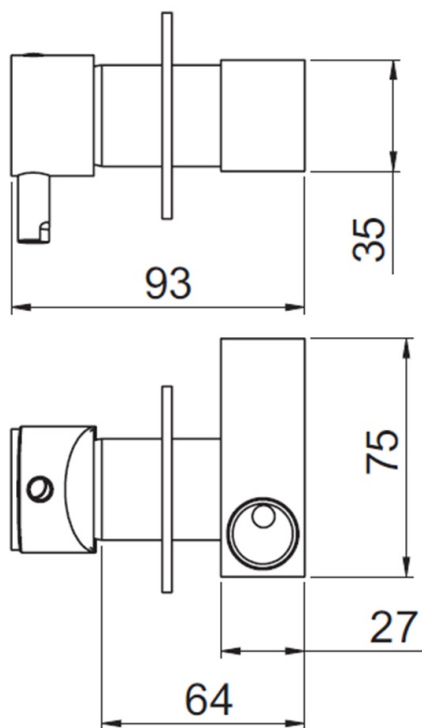

Technický list