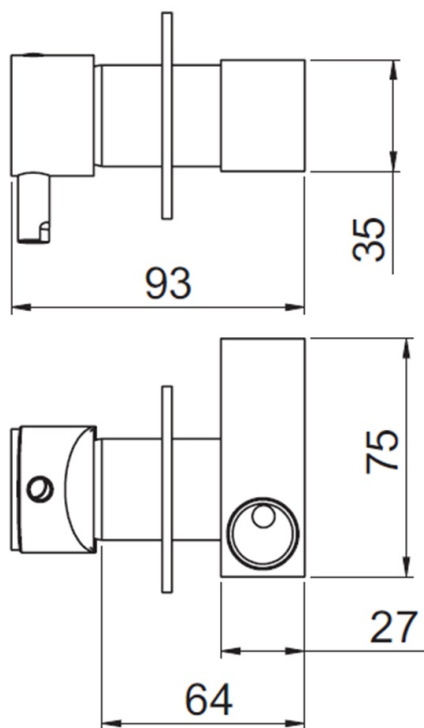

Technický list