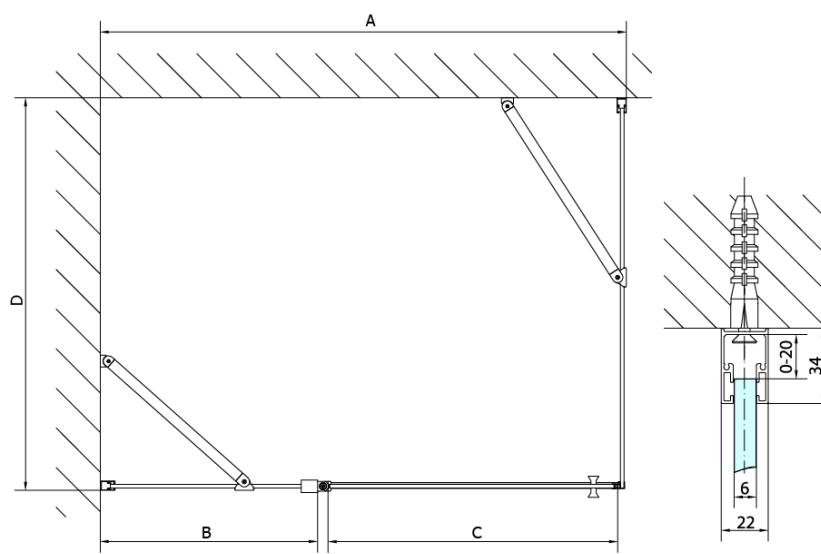

Objednací kód: ZL3210B

**Základní informace**

Značka: Polysan  
Série: ZOOM BLACK

**Rozměry**

Výška: 2000 mm  
Hloubka: 1000 mm

**Parametry**

Barva profilu: Černá mat  
Tvar: Pevná stěna ke sprchovým dveřím  
Typ výplně: Čiré sklo  
Úprava skla: Antidrop  
Tloušťka skla: 6 mm  
Hmotnost / ks: 32.0 kg  
Balení: 1 ks  
Záruka: 2 roky

Technický list

ZL1280B  
ZL1290B

ZL3280B  
ZL3290B  
ZL3210B

ZL3280B  
ZL3290B  
ZL3210B

ZL1280B  
ZL1290B

ARTICLE	C
ZL3280B	770-790
ZL3290B	870-890
ZL3210B	970-990

ARTICLE	A	B
ZL1280B	770-790	~715
ZL1290B	870-890	~815

ARTICLE	A	B	C
ZL1310B	970-990	430	520
ZL1311B	1070-1090	480	570
ZL1312B	1170-1190	530	620
ZL1313B	1270-1290	630	620
ZL1314B	1370-1390	730	620

ARTICLE	D
ZL3280B	770-790
ZL3290B	870-890
ZL3210B	970-990