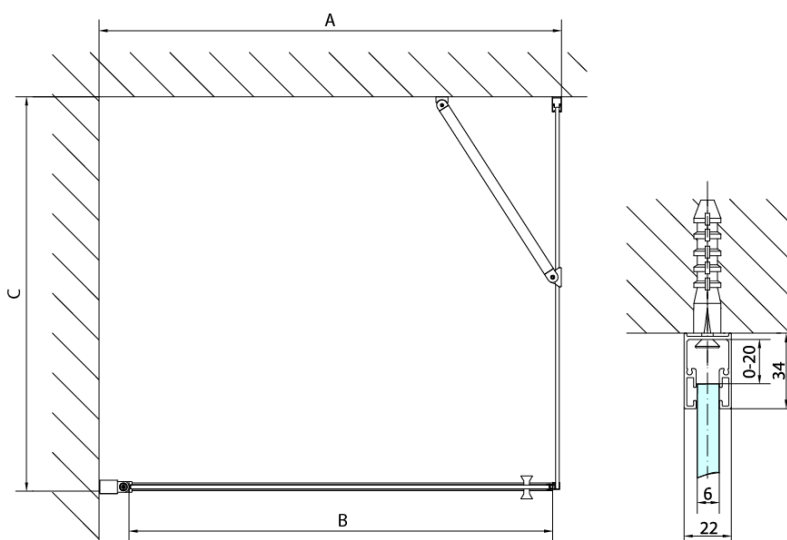

Objednací kód: ZL3210B

**Základní informace**

Značka: Polysan  
Série: ZOOM BLACK

**Rozměry**

Výška: 2000 mm  
Hloubka: 1000 mm

**Parametry**

Barva profilu: Černá mat  
Tvar: Pevná stěna ke sprchovým dveřím  
Typ výplně: Čiré sklo  
Úprava skla: Antidrop  
Tloušťka skla: 6 mm  
Hmotnost / ks: 32.0 kg  
Balení: 1 ks  
Záruka: 2 roky

Technický list

ZL1280B  
ZL1290B

ZL3280B  
ZL3290B  
ZL3210B

ZL3280B  
ZL3290B  
ZL3210B

ZL1280B  
ZL1290B

ARTICLE	C
ZL3280B	770-790
ZL3290B	870-890
ZL3210B	970-990

ARTICLE	A	B
ZL1280B	770-790	~715
ZL1290B	870-890	~815

ARTICLE	A	B	C
ZL1310B	970-990	430	520
ZL1311B	1070-1090	480	570
ZL1312B	1170-1190	530	620
ZL1313B	1270-1290	630	620
ZL1314B	1370-1390	730	620

ARTICLE	D
ZL3280B	770-790
ZL3290B	870-890
ZL3210B	970-990