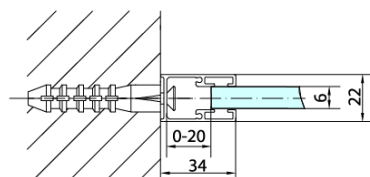

Objednací kód: ZL3210B

**Základní informace**

Značka: Polysan  
Série: ZOOM BLACK

**Rozměry**

Výška: 2000 mm  
Hloubka: 1000 mm

**Parametry**

Barva profilu: Černá mat  
Tvar: Pevná stěna ke sprchovým dveřím  
Typ výplně: Čiré sklo  
Úprava skla: Antidrop  
Tloušťka skla: 6 mm  
Hmotnost / ks: 32.0 kg  
Balení: 1 ks  
Záruka: 2 roky

Technický list

ZL1280B  
ZL1290B

ZL3280B  
ZL3290B  
ZL3210B

ZL3280B  
ZL3290B  
ZL3210B

ZL1280B  
ZL1290B

ARTICLE	C
ZL3280B	770-790
ZL3290B	870-890
ZL3210B	970-990

ARTICLE	A	B
ZL1280B	770-790	~715
ZL1290B	870-890	~815

ARTICLE	A	B	C
ZL1310B	970-990	430	520
ZL1311B	1070-1090	480	570
ZL1312B	1170-1190	530	620
ZL1313B	1270-1290	630	620
ZL1314B	1370-1390	730	620

ARTICLE	D
ZL3280B	770-790
ZL3290B	870-890
ZL3210B	970-990