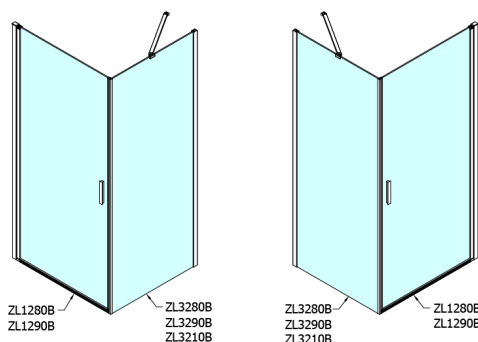

ZOOM BLACK boční stěna 1000mm, čiré sklo

Objednací kód: ZL3210B

Rozměry

Výška: 2000 mm

Hloubka: 1000 mm

Parametry

Záruka: 2 roky

Technický list

ARTICLE	C
ZL3280B	770-790
ZL3290B	870-890
ZL3210B	970-990

ARTICLE	A	B
ZL1280B	770-790	~715
ZL1290B	870-890	~815

ZOOM BLACK boční stěna 1000mm, čiré sklo

ARTICLE	A	B	C	ARTICLE	D
ZL1310B	970-990	430	520	ZL3280B	770-790
ZL1311B	1070-1090	480	570	ZL3290B	870-890
ZL1312B	1170-1190	530	620	ZL3210B	970-990
ZL1313B	1270-1290	630	620		
ZL1314B	1370-1390	730	620		