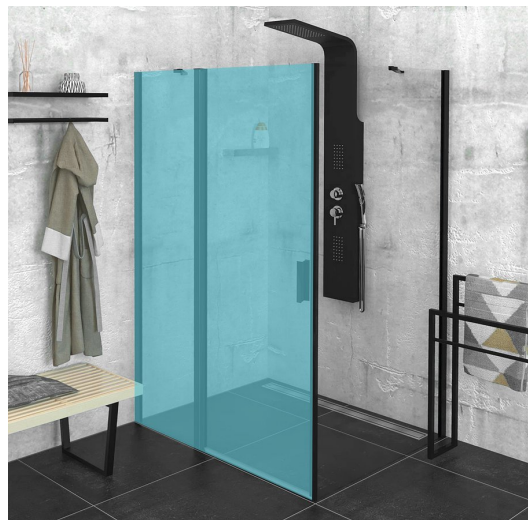

ZOOM BLACK boční stěna 1000mm, čiré sklo

Objednací kód: ZL3210B

Rozměry

Výška: 2000 mm

Hloubka: 1000 mm

Parametry

Záruka: 2 roky

Technický list

ARTICLE	C
ZL3280B	770-790
ZL3290B	870-890
ZL3210B	970-990

ARTICLE	A	B
ZL1280B	770-790	~715
ZL1290B	870-890	~815

ZOOM BLACK boční stěna 1000mm, čiré sklo

ARTICLE	A	B	C	ARTICLE	D
ZL1310B	970-990	430	520	ZL3280B	770-790
ZL1311B	1070-1090	480	570	ZL3290B	870-890
ZL1312B	1170-1190	530	620	ZL3210B	970-990
ZL1313B	1270-1290	630	620		
ZL1314B	1370-1390	730	620		