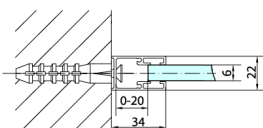

ZOOM BLACK boční stěna 1000mm, čiré sklo

Objednací kód: ZL3210B

Rozměry

Výška: 2000 mm

Hloubka: 1000 mm

Parametry

Záruka: 2 roky

Technický list

ARTICLE	C
ZL3280B	770-790
ZL3290B	870-890
ZL3210B	970-990

ARTICLE	A	B
ZL1280B	770-790	~715
ZL1290B	870-890	~815

ZOOM BLACK boční stěna 1000mm, čiré sklo

ARTICLE	A	B	C	ARTICLE	D
ZL1310B	970-990	430	520	ZL3280B	770-790
ZL1311B	1070-1090	480	570	ZL3290B	870-890
ZL1312B	1170-1190	530	620	ZL3210B	970-990
ZL1313B	1270-1290	630	620		
ZL1314B	1370-1390	730	620		