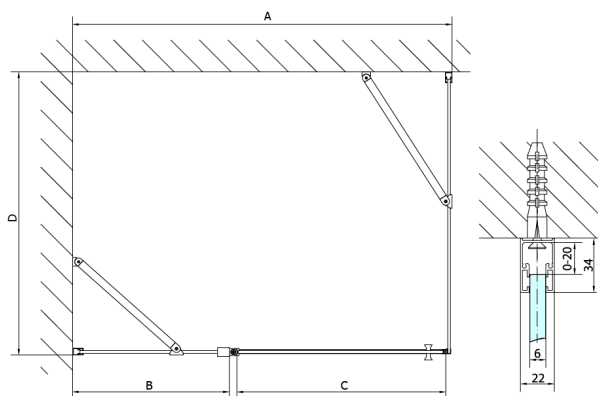

ZOOM BLACK boční stěna 1000mm, čiré sklo

Objednací kód: ZL3210B

Rozměry

Výška: 2000 mm

Hloubka: 1000 mm

Parametry

Záruka: 2 roky

Technický list

ARTICLE	C
ZL3280B	770-790
ZL3290B	870-890
ZL3210B	970-990

ARTICLE	A	B
ZL1280B	770-790	~715
ZL1290B	870-890	~815

ZOOM BLACK boční stěna 1000mm, čiré sklo

ARTICLE	A	B	C	ARTICLE	D
ZL1310B	970-990	430	520	ZL3280B	770-790
ZL1311B	1070-1090	480	570	ZL3290B	870-890
ZL1312B	1170-1190	530	620	ZL3210B	970-990
ZL1313B	1270-1290	630	620		
ZL1314B	1370-1390	730	620		