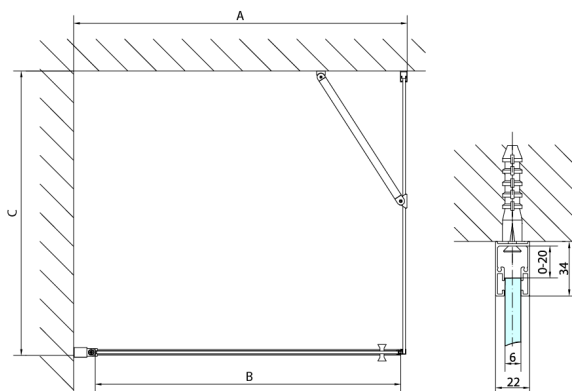

ZOOM BLACK boční stěna 1000mm, čiré sklo

Objednací kód: ZL3210B

Rozměry

Výška: 2000 mm

Hloubka: 1000 mm

Parametry

Záruka: 2 roky

Technický list

ARTICLE	C
ZL3280B	770-790
ZL3290B	870-890
ZL3210B	970-990

ARTICLE	A	B
ZL1280B	770-790	~715
ZL1290B	870-890	~815

ZOOM BLACK boční stěna 1000mm, čiré sklo

ARTICLE	A	B	C	ARTICLE	D
ZL1310B	970-990	430	520	ZL3280B	770-790
ZL1311B	1070-1090	480	570	ZL3290B	870-890
ZL1312B	1170-1190	530	620	ZL3210B	970-990
ZL1313B	1270-1290	630	620		
ZL1314B	1370-1390	730	620		