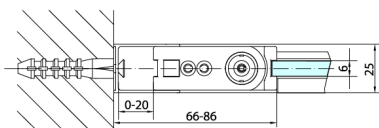

ZOOM BLACK boční stěna 1000mm, čiré sklo

Objednací kód: ZL3210B

Rozměry

Výška: 2000 mm

Hloubka: 1000 mm

Parametry

Záruka: 2 roky

Technický list

ARTICLE	C
ZL3280B	770-790
ZL3290B	870-890
ZL3210B	970-990

ARTICLE	A	B
ZL1280B	770-790	~715
ZL1290B	870-890	~815

ZOOM BLACK boční stěna 1000mm, čiré sklo

ARTICLE	A	B	C	ARTICLE	D
ZL1310B	970-990	430	520	ZL3280B	770-790
ZL1311B	1070-1090	480	570	ZL3290B	870-890
ZL1312B	1170-1190	530	620	ZL3210B	970-990
ZL1313B	1270-1290	630	620		
ZL1314B	1370-1390	730	620		