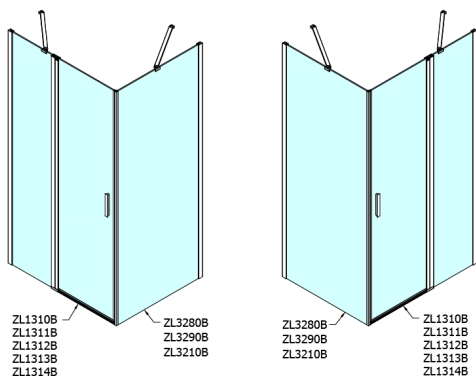

ZOOM BLACK boční stěna 1000mm, čiré sklo

Objednací kód: ZL3210B

Rozměry

Výška: 2000 mm

Hloubka: 1000 mm

Parametry

Záruka: 2 roky

Technický list

ARTICLE	C
ZL3280B	770-790
ZL3290B	870-890
ZL3210B	970-990

ARTICLE	A	B
ZL1280B	770-790	~715
ZL1290B	870-890	~815

ZOOM BLACK boční stěna 1000mm, čiré sklo

ARTICLE	A	B	C	ARTICLE	D
ZL1310B	970-990	430	520	ZL3280B	770-790
ZL1311B	1070-1090	480	570	ZL3290B	870-890
ZL1312B	1170-1190	530	620	ZL3210B	970-990
ZL1313B	1270-1290	630	620		
ZL1314B	1370-1390	730	620		