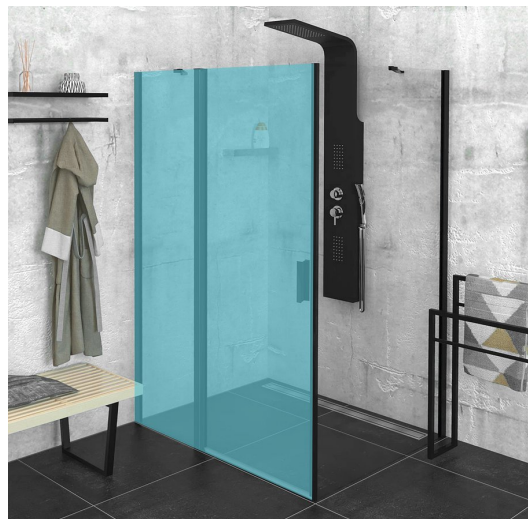

Objednací kód: ZL3290B

**Základní informace**

Značka: Polysan  
Série: ZOOM BLACK

**Rozměry**

Výška: 2000 mm  
Hloubka: 900 mm

**Parametry**

Barva profilu: Černá mat  
Tvar: Pevná stěna ke sprchovým dveřím  
Typ výplně: Čiré sklo  
Úprava skla: Antidrop  
Tloušťka skla: 6 mm  
Hmotnost / ks: 29.0 kg  
Balení: 1 ks  
Záruka: 2 roky