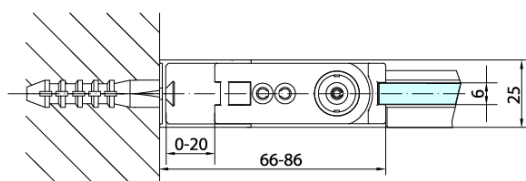

Objednací kód: ZL3290B

**Základní informace**

Značka: Polysan  
Série: ZOOM BLACK

**Rozměry**

Výška: 2000 mm  
Hloubka: 900 mm

**Parametry**

Barva profilu: Černá mat  
Tvar: Pevná stěna ke sprchovým dveřím  
Typ výplně: Čiré sklo  
Úprava skla: Antidrop  
Tloušťka skla: 6 mm  
Hmotnost / ks: 29.0 kg  
Balení: 1 ks  
Záruka: 2 roky

Technický list

ZL1280B  
ZL1290B

ZL3280B  
ZL3290B  
ZL3210B

ZL3280B  
ZL3290B  
ZL3210B

ZL1280B  
ZL1290B

ARTICLE	C
ZL3280B	770-790
ZL3290B	870-890
ZL3210B	970-990

ARTICLE	A	B
ZL1280B	770-790	~715
ZL1290B	870-890	~815

ARTICLE	A	B	C
ZL1310B	970-990	430	520
ZL1311B	1070-1090	480	570
ZL1312B	1170-1190	530	620
ZL1313B	1270-1290	630	620
ZL1314B	1370-1390	730	620

ARTICLE	D
ZL3280B	770-790
ZL3290B	870-890
ZL3210B	970-990