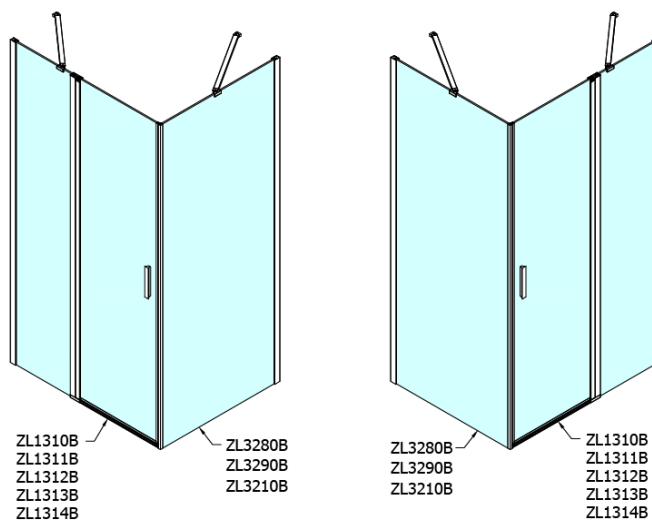

Objednací kód: ZL3290B

**Základní informace**

Značka: Polysan  
Série: ZOOM BLACK

**Rozměry**

Výška: 2000 mm  
Hloubka: 900 mm

**Parametry**

Barva profilu: Černá mat  
Tvar: Pevná stěna ke sprchovým dveřím  
Typ výplně: Čiré sklo  
Úprava skla: Antidrop  
Tloušťka skla: 6 mm  
Hmotnost / ks: 29.0 kg  
Balení: 1 ks  
Záruka: 2 roky

Technický list

ZL1280B  
ZL1290B

ZL3280B  
ZL3290B  
ZL3210B

ZL3280B  
ZL3290B  
ZL3210B

ZL1280B  
ZL1290B

ARTICLE	C
ZL3280B	770-790
ZL3290B	870-890
ZL3210B	970-990

ARTICLE	A	B
ZL1280B	770-790	~715
ZL1290B	870-890	~815

ARTICLE	A	B	C
ZL1310B	970-990	430	520
ZL1311B	1070-1090	480	570
ZL1312B	1170-1190	530	620
ZL1313B	1270-1290	630	620
ZL1314B	1370-1390	730	620

ARTICLE	D
ZL3280B	770-790
ZL3290B	870-890
ZL3210B	970-990