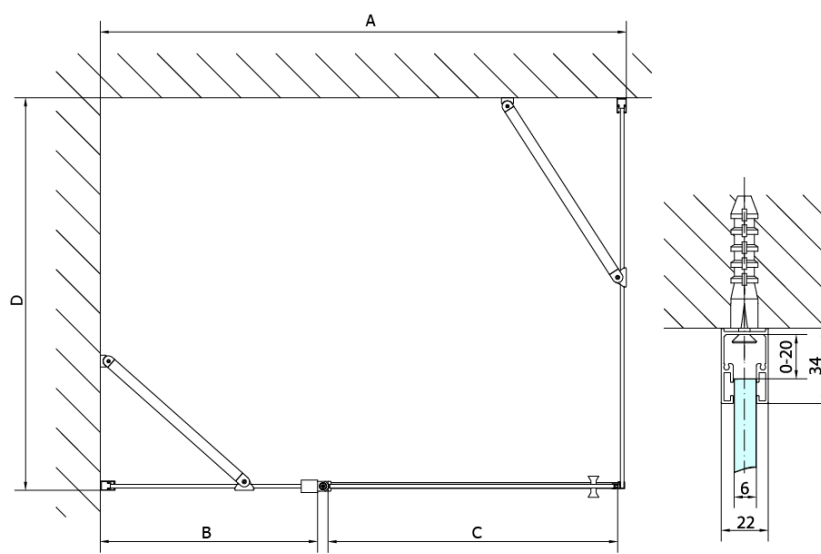

Objednací kód: ZL3290B

**Základní informace**

Značka: Polysan  
Série: ZOOM BLACK

**Rozměry**

Výška: 2000 mm  
Hloubka: 900 mm

**Parametry**

Barva profilu: Černá mat  
Tvar: Pevná stěna ke sprchovým dveřím  
Typ výplně: Čiré sklo  
Úprava skla: Antidrop  
Tloušťka skla: 6 mm  
Hmotnost / ks: 29.0 kg  
Balení: 1 ks  
Záruka: 2 roky

Technický list

ZL1280B  
ZL1290B

ZL3280B  
ZL3290B  
ZL3210B

ZL3280B  
ZL3290B  
ZL3210B

ZL1280B  
ZL1290B

ARTICLE	C
ZL3280B	770-790
ZL3290B	870-890
ZL3210B	970-990

ARTICLE	A	B
ZL1280B	770-790	~715
ZL1290B	870-890	~815

ARTICLE	A	B	C
ZL1310B	970-990	430	520
ZL1311B	1070-1090	480	570
ZL1312B	1170-1190	530	620
ZL1313B	1270-1290	630	620
ZL1314B	1370-1390	730	620

ARTICLE	D
ZL3280B	770-790
ZL3290B	870-890
ZL3210B	970-990