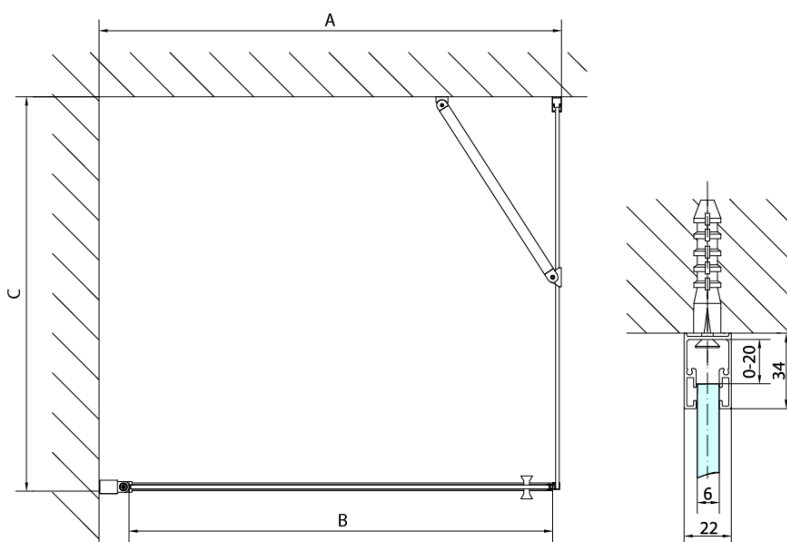

Objednací kód: ZL3290B

**Základní informace**

Značka: Polysan  
Série: ZOOM BLACK

**Rozměry**

Výška: 2000 mm  
Hloubka: 900 mm

**Parametry**

Barva profilu: Černá mat  
Tvar: Pevná stěna ke sprchovým dveřím  
Typ výplně: Čiré sklo  
Úprava skla: Antidrop  
Tloušťka skla: 6 mm  
Hmotnost / ks: 29.0 kg  
Balení: 1 ks  
Záruka: 2 roky

Technický list

ZL1280B  
ZL1290B

ZL3280B  
ZL3290B  
ZL3210B

ZL3280B  
ZL3290B  
ZL3210B

ZL1280B  
ZL1290B

ARTICLE	C
ZL3280B	770-790
ZL3290B	870-890
ZL3210B	970-990

ARTICLE	A	B
ZL1280B	770-790	~715
ZL1290B	870-890	~815

ARTICLE	A	B	C
ZL1310B	970-990	430	520
ZL1311B	1070-1090	480	570
ZL1312B	1170-1190	530	620
ZL1313B	1270-1290	630	620
ZL1314B	1370-1390	730	620

ARTICLE	D
ZL3280B	770-790
ZL3290B	870-890
ZL3210B	970-990