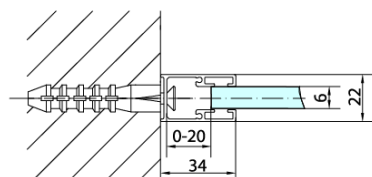

Objednací kód: ZL3290B

**Základní informace**

Značka: Polysan  
Série: ZOOM BLACK

**Rozměry**

Výška: 2000 mm  
Hloubka: 900 mm

**Parametry**

Barva profilu: Černá mat  
Tvar: Pevná stěna ke sprchovým dveřím  
Typ výplně: Čiré sklo  
Úprava skla: Antidrop  
Tloušťka skla: 6 mm  
Hmotnost / ks: 29.0 kg  
Balení: 1 ks  
Záruka: 2 roky

Technický list

ZL1280B  
ZL1290B

ZL3280B  
ZL3290B  
ZL3210B

ZL3280B  
ZL3290B  
ZL3210B

ZL1280B  
ZL1290B

ARTICLE	C
ZL3280B	770-790
ZL3290B	870-890
ZL3210B	970-990

ARTICLE	A	B
ZL1280B	770-790	~715
ZL1290B	870-890	~815

ARTICLE	A	B	C
ZL1310B	970-990	430	520
ZL1311B	1070-1090	480	570
ZL1312B	1170-1190	530	620
ZL1313B	1270-1290	630	620
ZL1314B	1370-1390	730	620

ARTICLE	D
ZL3280B	770-790
ZL3290B	870-890
ZL3210B	970-990