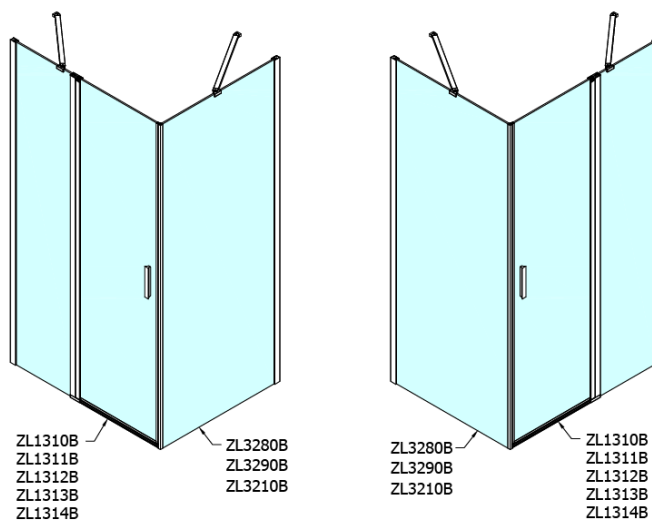

Objednací kód: ZL3290B

Základní informace

Značka: Polysan
Série: ZOOM BLACK

Rozměry

Výška: 2000 mm
Hloubka: 900 mm

Parametry

Barva profilu: Černá mat
Tvar: Pevná stěna ke sprchovým dveřím
Typ výplně: Čiré sklo
Úprava skla: Antidrop
Tloušťka skla: 6 mm
Hmotnost / ks: 29.0 kg
Balení: 1 ks
Záruka: 2 roky

Technický list

ZL1280B
ZL1290B

ZL3280B
ZL3290B
ZL3210B

ZL3280B
ZL3290B
ZL3210B

ZL1280B
ZL1290B

ARTICLE	C
ZL3280B	770-790
ZL3290B	870-890
ZL3210B	970-990

ARTICLE	A	B
ZL1280B	770-790	~715
ZL1290B	870-890	~815

ARTICLE	A	B	C
ZL1310B	970-990	430	520
ZL1311B	1070-1090	480	570
ZL1312B	1170-1190	530	620
ZL1313B	1270-1290	630	620
ZL1314B	1370-1390	730	620

ARTICLE	D
ZL3280B	770-790
ZL3290B	870-890
ZL3210B	970-990