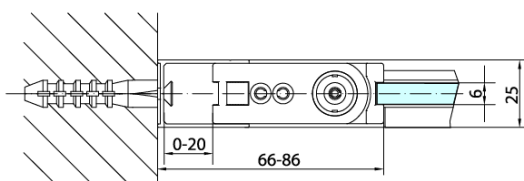

Objednací kód: ZL3290B

Základní informace

Značka: Polysan
Série: ZOOM BLACK

Rozměry

Výška: 2000 mm
Hloubka: 900 mm

Parametry

Barva profilu: Černá mat
Tvar: Pevná stěna ke sprchovým dveřím
Typ výplně: Čiré sklo
Úprava skla: Antidrop
Tloušťka skla: 6 mm
Hmotnost / ks: 29.0 kg
Balení: 1 ks
Záruka: 2 roky

Technický list

ZL1280B
ZL1290B

ZL3280B
ZL3290B
ZL3210B

ZL3280B
ZL3290B
ZL3210B

ZL1280B
ZL1290B

ARTICLE	C
ZL3280B	770-790
ZL3290B	870-890
ZL3210B	970-990

ARTICLE	A	B
ZL1280B	770-790	~715
ZL1290B	870-890	~815

ARTICLE	A	B	C
ZL1310B	970-990	430	520
ZL1311B	1070-1090	480	570
ZL1312B	1170-1190	530	620
ZL1313B	1270-1290	630	620
ZL1314B	1370-1390	730	620

ARTICLE	D
ZL3280B	770-790
ZL3290B	870-890
ZL3210B	970-990