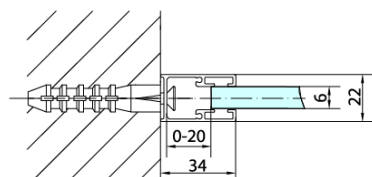

Objednací kód: ZL3290B

Základní informace

Značka: Polysan
Série: ZOOM BLACK

Rozměry

Výška: 2000 mm
Hloubka: 900 mm

Parametry

Barva profilu: Černá mat
Tvar: Pevná stěna ke sprchovým dveřím
Typ výplně: Čiré sklo
Úprava skla: Antidrop
Tloušťka skla: 6 mm
Hmotnost / ks: 29.0 kg
Balení: 1 ks
Záruka: 2 roky

Technický list

ZL1280B
ZL1290B

ZL3280B
ZL3290B
ZL3210B

ZL3280B
ZL3290B
ZL3210B

ZL1280B
ZL1290B

ARTICLE	C
ZL3280B	770-790
ZL3290B	870-890
ZL3210B	970-990

ARTICLE	A	B
ZL1280B	770-790	~715
ZL1290B	870-890	~815

ARTICLE	A	B	C
ZL1310B	970-990	430	520
ZL1311B	1070-1090	480	570
ZL1312B	1170-1190	530	620
ZL1313B	1270-1290	630	620
ZL1314B	1370-1390	730	620

ARTICLE	D
ZL3280B	770-790
ZL3290B	870-890
ZL3210B	970-990