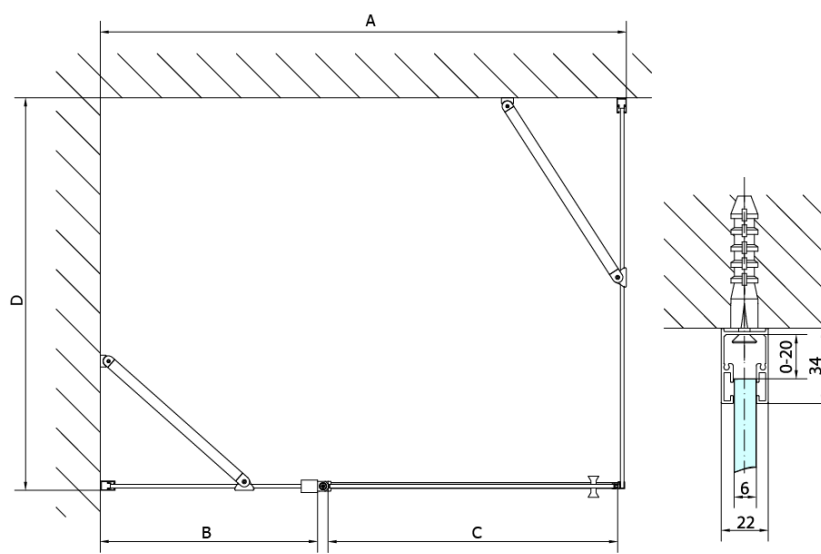

Objednací kód: ZL3290B

Základní informace

Značka: Polysan
Série: ZOOM BLACK

Rozměry

Výška: 2000 mm
Hloubka: 900 mm

Parametry

Barva profilu: Černá mat
Tvar: Pevná stěna ke sprchovým dveřím
Typ výplně: Čiré sklo
Úprava skla: Antidrop
Tloušťka skla: 6 mm
Hmotnost / ks: 29.0 kg
Balení: 1 ks
Záruka: 2 roky

Technický list

ZL1280B
ZL1290B

ZL3280B
ZL3290B
ZL3210B

ZL3280B
ZL3290B
ZL3210B

ZL1280B
ZL1290B

ARTICLE	C
ZL3280B	770-790
ZL3290B	870-890
ZL3210B	970-990

ARTICLE	A	B
ZL1280B	770-790	~715
ZL1290B	870-890	~815

ARTICLE	A	B	C
ZL1310B	970-990	430	520
ZL1311B	1070-1090	480	570
ZL1312B	1170-1190	530	620
ZL1313B	1270-1290	630	620
ZL1314B	1370-1390	730	620

ARTICLE	D
ZL3280B	770-790
ZL3290B	870-890
ZL3210B	970-990