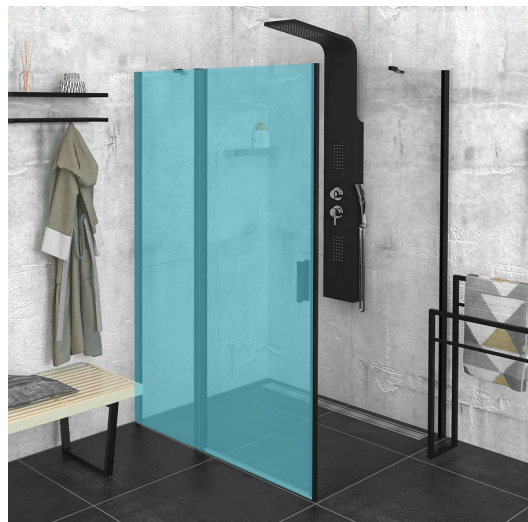

Objednací kód: ZL3290B

Základní informace

Značka: Polysan
Série: ZOOM BLACK

Rozměry

Výška: 2000 mm
Hloubka: 900 mm

Parametry

Barva profilu: Černá mat
Tvar: Pevná stěna ke sprchovým dveřím
Typ výplně: Čiré sklo
Úprava skla: Antidrop
Tloušťka skla: 6 mm
Hmotnost / ks: 29.0 kg
Balení: 1 ks
Záruka: 2 roky