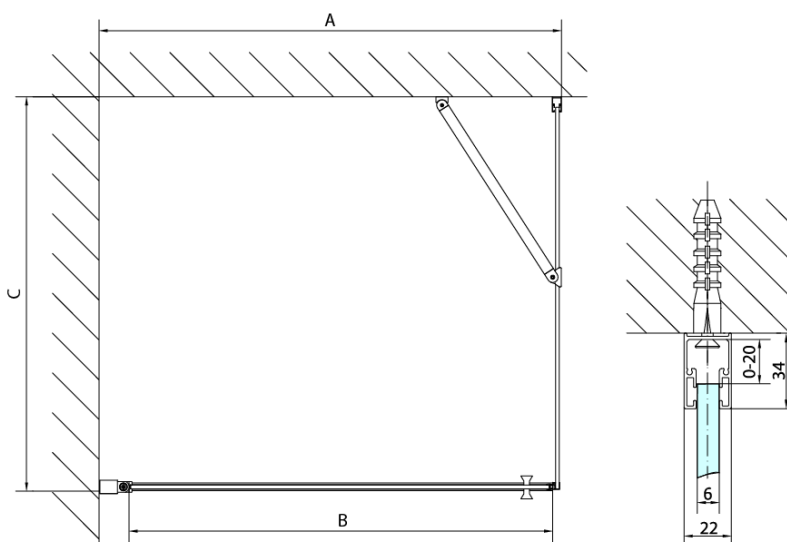

Objednací kód: ZL3290B

Základní informace

Značka: Polysan
Série: ZOOM BLACK

Rozměry

Výška: 2000 mm
Hloubka: 900 mm

Parametry

Barva profilu: Černá mat
Tvar: Pevná stěna ke sprchovým dveřím
Typ výplně: Čiré sklo
Úprava skla: Antidrop
Tloušťka skla: 6 mm
Hmotnost / ks: 29.0 kg
Balení: 1 ks
Záruka: 2 roky

Technický list

ZL1280B
ZL1290B

ZL3280B
ZL3290B
ZL3210B

ZL3280B
ZL3290B
ZL3210B

ZL1280B
ZL1290B

ARTICLE	C
ZL3280B	770-790
ZL3290B	870-890
ZL3210B	970-990

ARTICLE	A	B
ZL1280B	770-790	~715
ZL1290B	870-890	~815

ARTICLE	A	B	C
ZL1310B	970-990	430	520
ZL1311B	1070-1090	480	570
ZL1312B	1170-1190	530	620
ZL1313B	1270-1290	630	620
ZL1314B	1370-1390	730	620

ARTICLE	D
ZL3280B	770-790
ZL3290B	870-890
ZL3210B	970-990