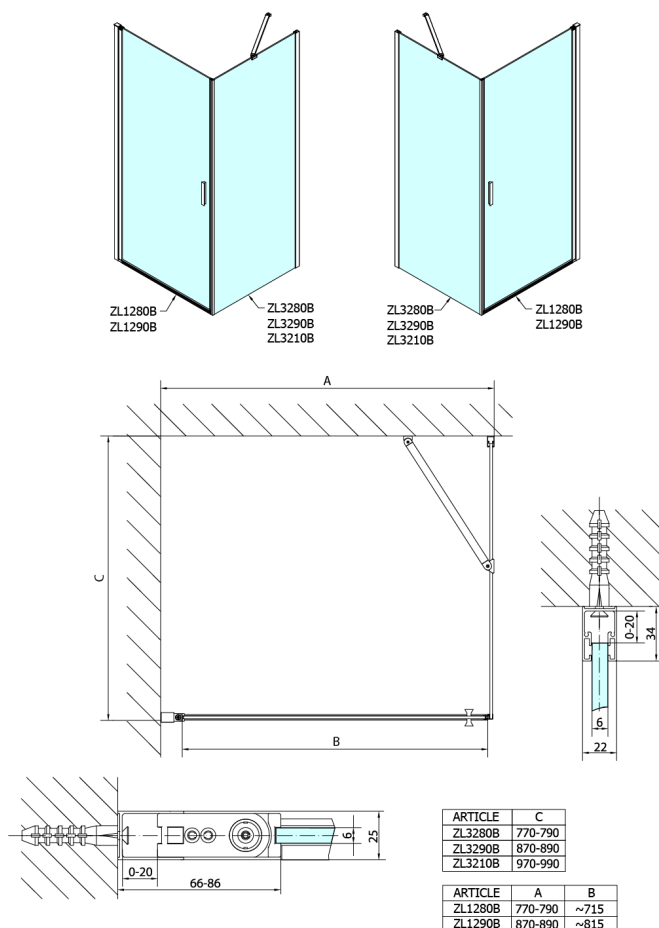

ZOOM BLACK boční stěna 900mm, čiré sklo

Objednací kód: ZL3290B

Rozměry

Výška: 2000 mm

Hloubka: 900 mm

Parametry

Záruka: 2 roky

Technický list

ZL1310B
ZL1311B
ZL1312B
ZL1313B
ZL1314B

ZL3280B
ZL3290B
ZL3210B

ZL1310B
ZL1311B
ZL1312B
ZL1313B
ZL1314B

ARTICLE	A	B	C
ZL1310B	970-990	430	520
ZL1311B	1070-1090	480	570
ZL1312B	1170-1190	530	620
ZL1313B	1270-1290	630	620
ZL1314B	1370-1390	730	620