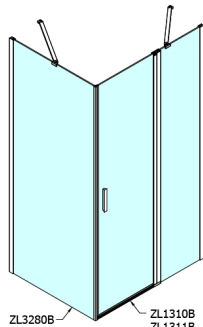

ZOOM BLACK boční stěna 900mm, čiré sklo

Objednací kód: ZL3290B

Rozměry

Výška: 2000 mm

Hloubka: 900 mm

Parametry

Záruka: 2 roky

Technický list

ZL1310B
ZL1311B
ZL1312B
ZL1313B
ZL1314B

ZL3280B
ZL3290B
ZL3210B

ZL1310B
ZL1311B
ZL1312B
ZL1313B
ZL1314B

ARTICLE	A	B	C
ZL1310B	970-990	430	520
ZL1311B	1070-1090	480	570
ZL1312B	1170-1190	530	620
ZL1313B	1270-1290	630	620
ZL1314B	1370-1390	730	620