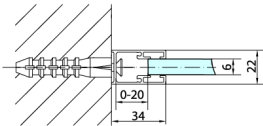

ZOOM BLACK boční stěna 900mm, čiré sklo

Objednací kód: ZL3290B

Rozměry

Výška: 2000 mm

Hloubka: 900 mm

Parametry

Záruka: 2 roky

Technický list

ZL1310B
ZL1311B
ZL1312B
ZL1313B
ZL1314B

ZL3280B
ZL3290B
ZL3210B

ZL1310B
ZL1311B
ZL1312B
ZL1313B
ZL1314B

ARTICLE	A	B	C
ZL1310B	970-990	430	520
ZL1311B	1070-1090	480	570
ZL1312B	1170-1190	530	620
ZL1313B	1270-1290	630	620
ZL1314B	1370-1390	730	620