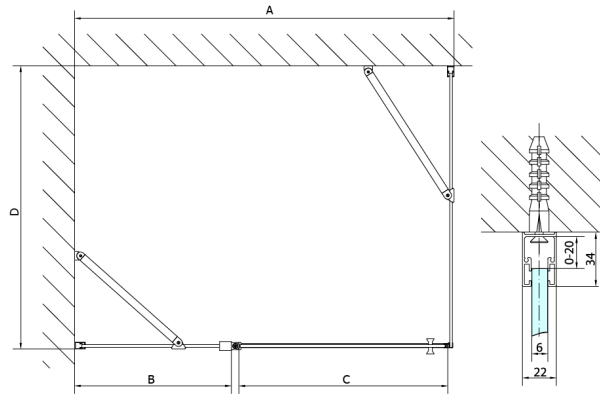

ZOOM BLACK boční stěna 900mm, čiré sklo

Objednací kód: ZL3290B

Rozměry

Výška: 2000 mm

Hloubka: 900 mm

Parametry

Záruka: 2 roky

Technický list

ZL1310B
ZL1311B
ZL1312B
ZL1313B
ZL1314B

ZL3280B
ZL3290B
ZL3210B

ZL1310B
ZL1311B
ZL1312B
ZL1313B
ZL1314B

ARTICLE	A	B	C
ZL1310B	970-990	430	520
ZL1311B	1070-1090	480	570
ZL1312B	1170-1190	530	620
ZL1313B	1270-1290	630	620
ZL1314B	1370-1390	730	620