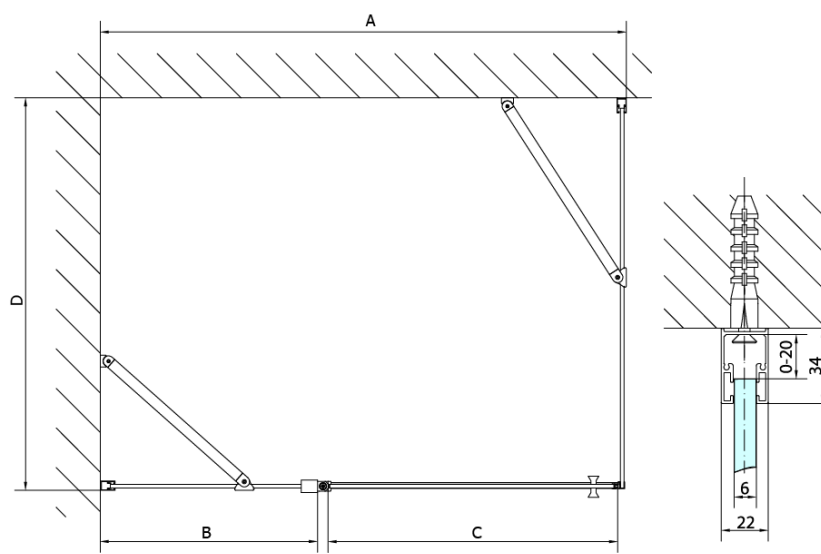

Objednací kód: ZL3280B

Základní informace

Značka: Polysan
Série: ZOOM BLACK

Rozměry

Výška: 2000 mm
Hloubka: 800 mm

Parametry

Barva profilu: Černá mat
Tvar: Pevná stěna ke sprchovým dveřím
Typ výplně: Čiré sklo
Úprava skla: Antidrop
Tloušťka skla: 6 mm
Hmotnost / ks: 26.0 kg
Balení: 1 ks
Záruka: 2 roky

Technický list

ZL1280B
ZL1290B

ZL3280B
ZL3290B
ZL3210B

ZL3280B
ZL3290B
ZL3210B

ZL1280B
ZL1290B

ARTICLE	C
ZL3280B	770-790
ZL3290B	870-890
ZL3210B	970-990

ARTICLE	A	B
ZL1280B	770-790	~715
ZL1290B	870-890	~815

ZL1310B
ZL1311B
ZL1312B
ZL1313B
ZL1314B

ZL3280B
ZL3290B
ZL3210B

ZL3280B
ZL3290B
ZL3210B

ZL1310B
ZL1311B
ZL1312B
ZL1313B
ZL1314B

ARTICLE	A	B	C
ZL1310B	970-990	430	520
ZL1311B	1070-1090	480	570
ZL1312B	1170-1190	530	620
ZL1313B	1270-1290	630	620
ZL1314B	1370-1390	730	620