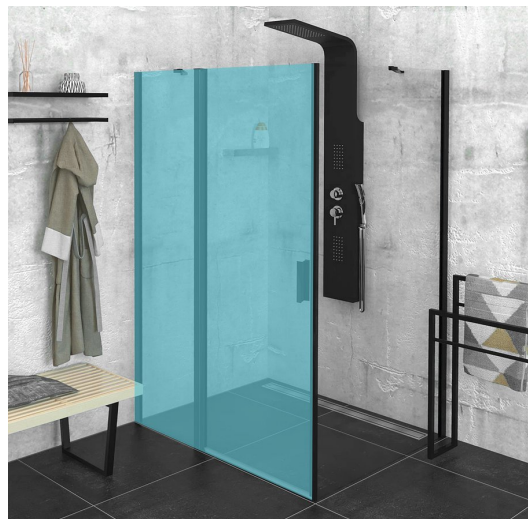

Objednací kód: ZL3280B

Základní informace

Značka: Polysan
Série: ZOOM BLACK

Rozměry

Výška: 2000 mm
Hloubka: 800 mm

Parametry

Barva profilu: Černá mat
Tvar: Pevná stěna ke sprchovým dveřím
Typ výplně: Čiré sklo
Úprava skla: Antidrop
Tloušťka skla: 6 mm
Hmotnost / ks: 26.0 kg
Balení: 1 ks
Záruka: 2 roky