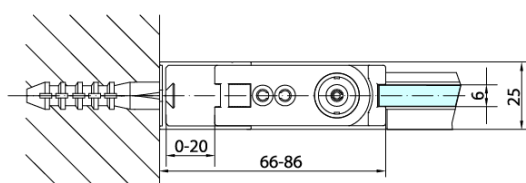

Objednací kód: ZL3280B

Základní informace

Značka: Polysan
Série: ZOOM BLACK

Rozměry

Výška: 2000 mm
Hloubka: 800 mm

Parametry

Barva profilu: Černá mat
Tvar: Pevná stěna ke sprchovým dveřím
Typ výplně: Čiré sklo
Úprava skla: Antidrop
Tloušťka skla: 6 mm
Hmotnost / ks: 26.0 kg
Balení: 1 ks
Záruka: 2 roky

Technický list

ZL1280B
ZL1290B

ZL3280B
ZL3290B
ZL3210B

ZL3280B
ZL3290B
ZL3210B

ZL1280B
ZL1290B

ARTICLE	C
ZL3280B	770-790
ZL3290B	870-890
ZL3210B	970-990

ARTICLE	A	B
ZL1280B	770-790	~715
ZL1290B	870-890	~815

ZL1310B
ZL1311B
ZL1312B
ZL1313B
ZL1314B

ZL3280B
ZL3290B
ZL3210B

ZL3280B
ZL3290B
ZL3210B

ZL1310B
ZL1311B
ZL1312B
ZL1313B
ZL1314B

ARTICLE	A	B	C
ZL1310B	970-990	430	520
ZL1311B	1070-1090	480	570
ZL1312B	1170-1190	530	620
ZL1313B	1270-1290	630	620
ZL1314B	1370-1390	730	620