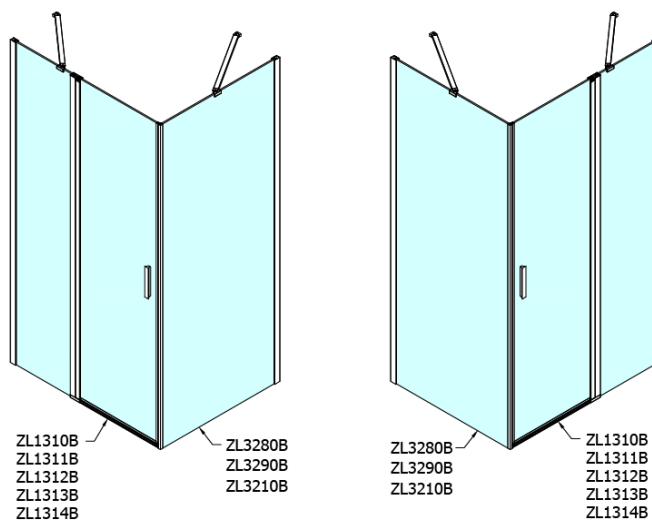

Objednací kód: ZL3280B

Základní informace

Značka: Polysan
Série: ZOOM BLACK

Rozměry

Výška: 2000 mm
Hloubka: 800 mm

Parametry

Barva profilu: Černá mat
Tvar: Pevná stěna ke sprchovým dveřím
Typ výplně: Čiré sklo
Úprava skla: Antidrop
Tloušťka skla: 6 mm
Hmotnost / ks: 26.0 kg
Balení: 1 ks
Záruka: 2 roky

Technický list

ZL1280B
ZL1290B

ZL3280B
ZL3290B
ZL3210B

ZL3280B
ZL3290B
ZL3210B

ZL1280B
ZL1290B

ARTICLE	C
ZL3280B	770-790
ZL3290B	870-890
ZL3210B	970-990

ARTICLE	A	B
ZL1280B	770-790	~715
ZL1290B	870-890	~815

ZL1310B
ZL1311B
ZL1312B
ZL1313B
ZL1314B

ZL3280B
ZL3290B
ZL3210B

ZL3280B
ZL3290B
ZL3210B

ZL1310B
ZL1311B
ZL1312B
ZL1313B
ZL1314B

ARTICLE	A	B	C
ZL1310B	970-990	430	520
ZL1311B	1070-1090	480	570
ZL1312B	1170-1190	530	620
ZL1313B	1270-1290	630	620
ZL1314B	1370-1390	730	620