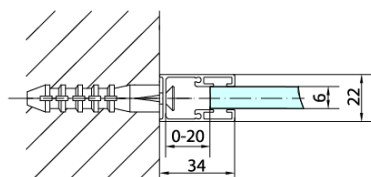

Objednací kód: ZL3280B

Základní informace

Značka: Polysan
Série: ZOOM BLACK

Rozměry

Výška: 2000 mm
Hloubka: 800 mm

Parametry

Barva profilu: Černá mat
Tvar: Pevná stěna ke sprchovým dveřím
Typ výplně: Čiré sklo
Úprava skla: Antidrop
Tloušťka skla: 6 mm
Hmotnost / ks: 26.0 kg
Balení: 1 ks
Záruka: 2 roky

Technický list

ZL1280B
ZL1290B

ZL3280B
ZL3290B
ZL3210B

ZL3280B
ZL3290B
ZL3210B

ZL1280B
ZL1290B

ARTICLE	C
ZL3280B	770-790
ZL3290B	870-890
ZL3210B	970-990

ARTICLE	A	B
ZL1280B	770-790	~715
ZL1290B	870-890	~815

ZL1310B
ZL1311B
ZL1312B
ZL1313B
ZL1314B

ZL3280B
ZL3290B
ZL3210B

ZL3280B
ZL3290B
ZL3210B

ZL1310B
ZL1311B
ZL1312B
ZL1313B
ZL1314B

ARTICLE	A	B	C
ZL1310B	970-990	430	520
ZL1311B	1070-1090	480	570
ZL1312B	1170-1190	530	620
ZL1313B	1270-1290	630	620
ZL1314B	1370-1390	730	620