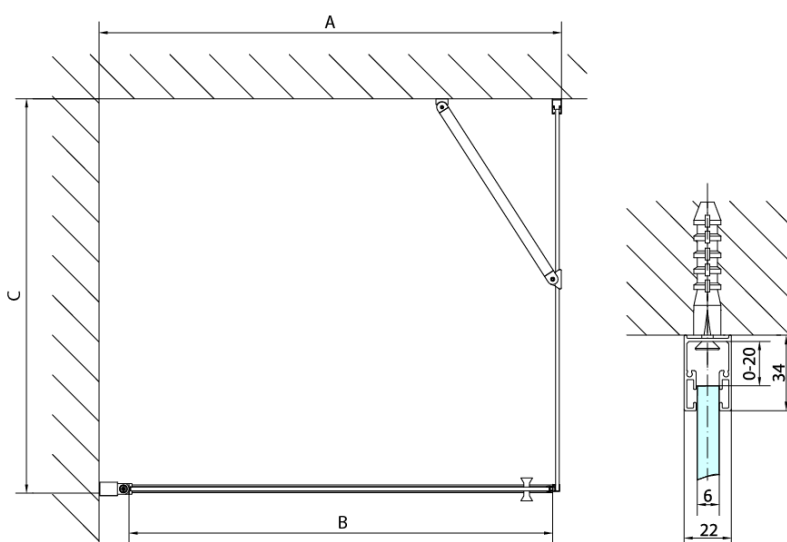

Objednací kód: ZL3280B

Základní informace

Značka: Polysan
Série: ZOOM BLACK

Rozměry

Výška: 2000 mm
Hloubka: 800 mm

Parametry

Barva profilu: Černá mat
Tvar: Pevná stěna ke sprchovým dveřím
Typ výplně: Čiré sklo
Úprava skla: Antidrop
Tloušťka skla: 6 mm
Hmotnost / ks: 26.0 kg
Balení: 1 ks
Záruka: 2 roky

Technický list

ZL1280B
ZL1290B

ZL3280B
ZL3290B
ZL3210B

ZL3280B
ZL3290B
ZL3210B

ZL1280B
ZL1290B

ARTICLE	C
ZL3280B	770-790
ZL3290B	870-890
ZL3210B	970-990

ARTICLE	A	B
ZL1280B	770-790	~715
ZL1290B	870-890	~815

ZL1310B
ZL1311B
ZL1312B
ZL1313B
ZL1314B

ZL3280B
ZL3290B
ZL3210B

ZL3280B
ZL3290B
ZL3210B

ZL1310B
ZL1311B
ZL1312B
ZL1313B
ZL1314B

ARTICLE	A	B	C
ZL1310B	970-990	430	520
ZL1311B	1070-1090	480	570
ZL1312B	1170-1190	530	620
ZL1313B	1270-1290	630	620
ZL1314B	1370-1390	730	620