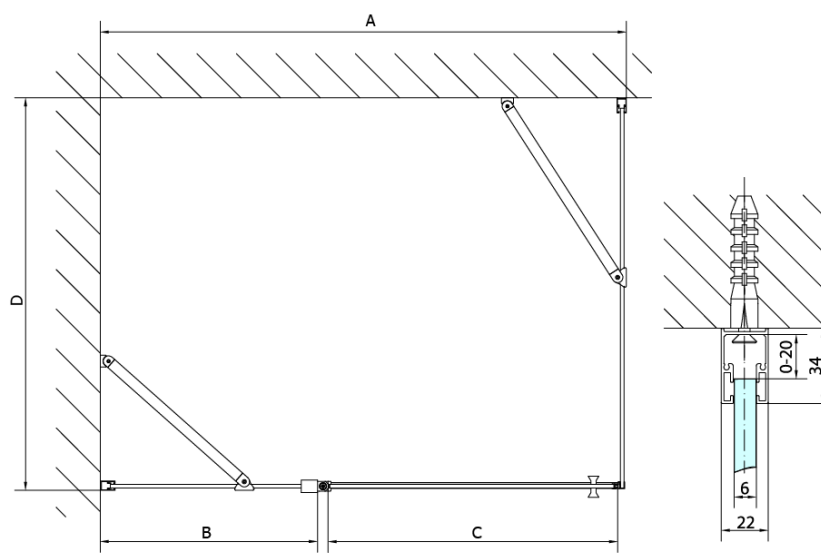

Objednací kód: ZL3280B

**Základní informace**

Značka: Polysan  
Série: ZOOM BLACK

**Rozměry**

Výška: 2000 mm  
Hloubka: 800 mm

**Parametry**

Barva profilu: Černá mat  
Tvar: Pevná stěna ke sprchovým dveřím  
Typ výplně: Čiré sklo  
Úprava skla: Antidrop  
Tloušťka skla: 6 mm  
Hmotnost / ks: 26.0 kg  
Balení: 1 ks  
Záruka: 2 roky

Technický list

ZL1280B  
ZL1290B

ZL3280B  
ZL3290B  
ZL3210B

ZL3280B  
ZL3290B  
ZL3210B

ZL1280B  
ZL1290B

ARTICLE	C
ZL3280B	770-790
ZL3290B	870-890
ZL3210B	970-990

ARTICLE	A	B
ZL1280B	770-790	~715
ZL1290B	870-890	~815

ZL1310B  
ZL1311B  
ZL1312B  
ZL1313B  
ZL1314B

ZL3280B  
ZL3290B  
ZL3210B

ZL3280B  
ZL3290B  
ZL3210B

ZL1310B  
ZL1311B  
ZL1312B  
ZL1313B  
ZL1314B

ARTICLE	A	B	C
ZL1310B	970-990	430	520
ZL1311B	1070-1090	480	570
ZL1312B	1170-1190	530	620
ZL1313B	1270-1290	630	620
ZL1314B	1370-1390	730	620