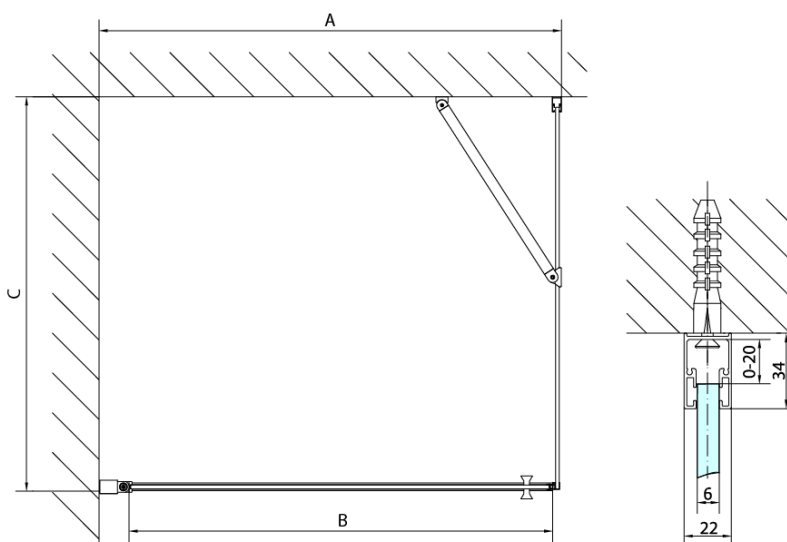

Objednací kód: ZL3280B

**Základní informace**

Značka: Polysan  
Série: ZOOM BLACK

**Rozměry**

Výška: 2000 mm  
Hloubka: 800 mm

**Parametry**

Barva profilu: Černá mat  
Tvar: Pevná stěna ke sprchovým dveřím  
Typ výplně: Čiré sklo  
Úprava skla: Antidrop  
Tloušťka skla: 6 mm  
Hmotnost / ks: 26.0 kg  
Balení: 1 ks  
Záruka: 2 roky

Technický list

ZL1280B  
ZL1290B

ZL3280B  
ZL3290B  
ZL3210B

ZL3280B  
ZL3290B  
ZL3210B

ZL1280B  
ZL1290B

ARTICLE	C
ZL3280B	770-790
ZL3290B	870-890
ZL3210B	970-990

ARTICLE	A	B
ZL1280B	770-790	~715
ZL1290B	870-890	~815

ZL1310B  
ZL1311B  
ZL1312B  
ZL1313B  
ZL1314B

ZL3280B  
ZL3290B  
ZL3210B

ZL3280B  
ZL3290B  
ZL3210B

ZL1310B  
ZL1311B  
ZL1312B  
ZL1313B  
ZL1314B

ARTICLE	A	B	C
ZL1310B	970-990	430	520
ZL1311B	1070-1090	480	570
ZL1312B	1170-1190	530	620
ZL1313B	1270-1290	630	620
ZL1314B	1370-1390	730	620