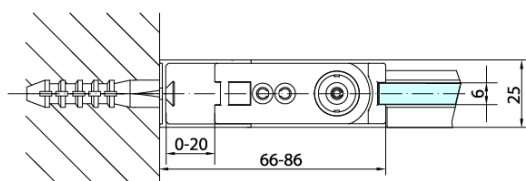

Objednací kód: ZL3280B

**Základní informace**

Značka: Polysan  
Série: ZOOM BLACK

**Rozměry**

Výška: 2000 mm  
Hloubka: 800 mm

**Parametry**

Barva profilu: Černá mat  
Tvar: Pevná stěna ke sprchovým dveřím  
Typ výplně: Čiré sklo  
Úprava skla: Antidrop  
Tloušťka skla: 6 mm  
Hmotnost / ks: 26.0 kg  
Balení: 1 ks  
Záruka: 2 roky

Technický list

ZL1280B  
ZL1290B

ZL3280B  
ZL3290B  
ZL3210B

ZL3280B  
ZL3290B  
ZL3210B

ZL1280B  
ZL1290B

ARTICLE	C
ZL3280B	770-790
ZL3290B	870-890
ZL3210B	970-990

ARTICLE	A	B
ZL1280B	770-790	~715
ZL1290B	870-890	~815

ZL1310B  
ZL1311B  
ZL1312B  
ZL1313B  
ZL1314B

ZL3280B  
ZL3290B  
ZL3210B

ZL3280B  
ZL3290B  
ZL3210B

ZL1310B  
ZL1311B  
ZL1312B  
ZL1313B  
ZL1314B

ARTICLE	A	B	C
ZL1310B	970-990	430	520
ZL1311B	1070-1090	480	570
ZL1312B	1170-1190	530	620
ZL1313B	1270-1290	630	620
ZL1314B	1370-1390	730	620