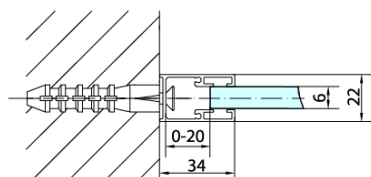

Objednací kód: ZL3280B

**Základní informace**

Značka: Polysan  
Série: ZOOM BLACK

**Rozměry**

Výška: 2000 mm  
Hloubka: 800 mm

**Parametry**

Barva profilu: Černá mat  
Tvar: Pevná stěna ke sprchovým dveřím  
Typ výplně: Čiré sklo  
Úprava skla: Antidrop  
Tloušťka skla: 6 mm  
Hmotnost / ks: 26.0 kg  
Balení: 1 ks  
Záruka: 2 roky

Technický list

ZL1280B  
ZL1290B

ZL3280B  
ZL3290B  
ZL3210B

ZL3280B  
ZL3290B  
ZL3210B

ZL1280B  
ZL1290B

ARTICLE	C
ZL3280B	770-790
ZL3290B	870-890
ZL3210B	970-990

ARTICLE	A	B
ZL1280B	770-790	~715
ZL1290B	870-890	~815

ZL1310B  
ZL1311B  
ZL1312B  
ZL1313B  
ZL1314B

ZL3280B  
ZL3290B  
ZL3210B

ZL3280B  
ZL3290B  
ZL3210B

ZL1310B  
ZL1311B  
ZL1312B  
ZL1313B  
ZL1314B

ARTICLE	A	B	C
ZL1310B	970-990	430	520
ZL1311B	1070-1090	480	570
ZL1312B	1170-1190	530	620
ZL1313B	1270-1290	630	620
ZL1314B	1370-1390	730	620