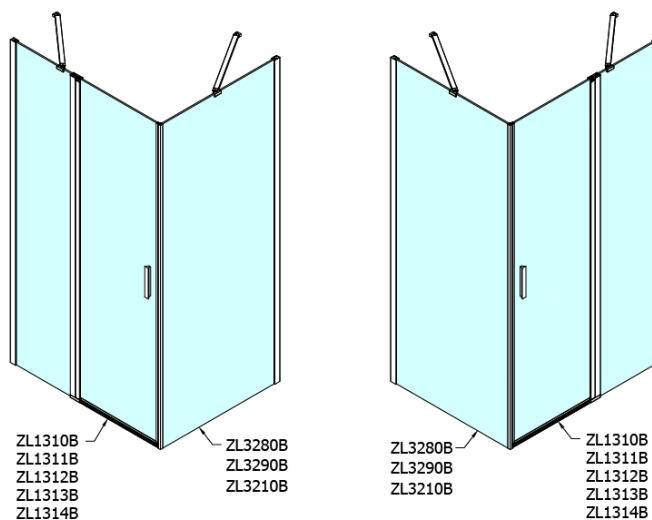

Objednací kód: ZL3280B

**Základní informace**

Značka: Polysan  
Série: ZOOM BLACK

**Rozměry**

Výška: 2000 mm  
Hloubka: 800 mm

**Parametry**

Barva profilu: Černá mat  
Tvar: Pevná stěna ke sprchovým dveřím  
Typ výplně: Čiré sklo  
Úprava skla: Antidrop  
Tloušťka skla: 6 mm  
Hmotnost / ks: 26.0 kg  
Balení: 1 ks  
Záruka: 2 roky

Technický list

ZL1280B  
ZL1290B

ZL3280B  
ZL3290B  
ZL3210B

ZL3280B  
ZL3290B  
ZL3210B

ZL1280B  
ZL1290B

ARTICLE	C
ZL3280B	770-790
ZL3290B	870-890
ZL3210B	970-990

ARTICLE	A	B
ZL1280B	770-790	~715
ZL1290B	870-890	~815

ZL1310B  
ZL1311B  
ZL1312B  
ZL1313B  
ZL1314B

ZL3280B  
ZL3290B  
ZL3210B

ZL3280B  
ZL3290B  
ZL3210B

ZL1310B  
ZL1311B  
ZL1312B  
ZL1313B  
ZL1314B

ARTICLE	A	B	C
ZL1310B	970-990	430	520
ZL1311B	1070-1090	480	570
ZL1312B	1170-1190	530	620
ZL1313B	1270-1290	630	620
ZL1314B	1370-1390	730	620