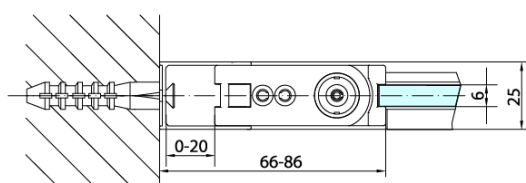

Objednací kód: ZL3280B

Základní informace

Značka: Polysan
Série: ZOOM BLACK

Rozměry

Výška: 2000 mm
Hloubka: 800 mm

Parametry

Barva profilu: Černá mat
Tvar: Pevná stěna ke sprchovým dveřím
Typ výplně: Čiré sklo
Úprava skla: Antidrop
Tloušťka skla: 6 mm
Hmotnost / ks: 26.0 kg
Balení: 1 ks
Záruka: 2 roky

Technický list

ZL1280B
ZL1290B

ZL3280B
ZL3290B
ZL3210B

ZL3280B
ZL3290B
ZL3210B

ZL1280B
ZL1290B

ARTICLE	C
ZL3280B	770-790
ZL3290B	870-890
ZL3210B	970-990

ARTICLE	A	B
ZL1280B	770-790	~715
ZL1290B	870-890	~815

ARTICLE	A	B	C
ZL1310B	970-990	430	520
ZL1311B	1070-1090	480	570
ZL1312B	1170-1190	530	620
ZL1313B	1270-1290	630	620
ZL1314B	1370-1390	730	620

ARTICLE	D
ZL3280B	770-790
ZL3290B	870-890
ZL3210B	970-990