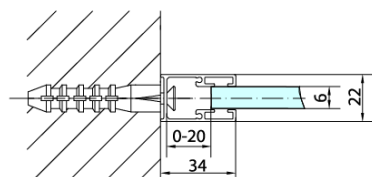

Objednací kód: ZL3280B

Základní informace

Značka: Polysan
Série: ZOOM BLACK

Rozměry

Výška: 2000 mm
Hloubka: 800 mm

Parametry

Barva profilu: Černá mat
Tvar: Pevná stěna ke sprchovým dveřím
Typ výplně: Čiré sklo
Úprava skla: Antidrop
Tloušťka skla: 6 mm
Hmotnost / ks: 26.0 kg
Balení: 1 ks
Záruka: 2 roky

Technický list

ZL1280B
ZL1290B

ZL3280B
ZL3290B
ZL3210B

ZL3280B
ZL3290B
ZL3210B

ZL1280B
ZL1290B

ARTICLE	C
ZL3280B	770-790
ZL3290B	870-890
ZL3210B	970-990

ARTICLE	A	B
ZL1280B	770-790	~715
ZL1290B	870-890	~815

ARTICLE	A	B	C
ZL1310B	970-990	430	520
ZL1311B	1070-1090	480	570
ZL1312B	1170-1190	530	620
ZL1313B	1270-1290	630	620
ZL1314B	1370-1390	730	620

ARTICLE	D
ZL3280B	770-790
ZL3290B	870-890
ZL3210B	970-990