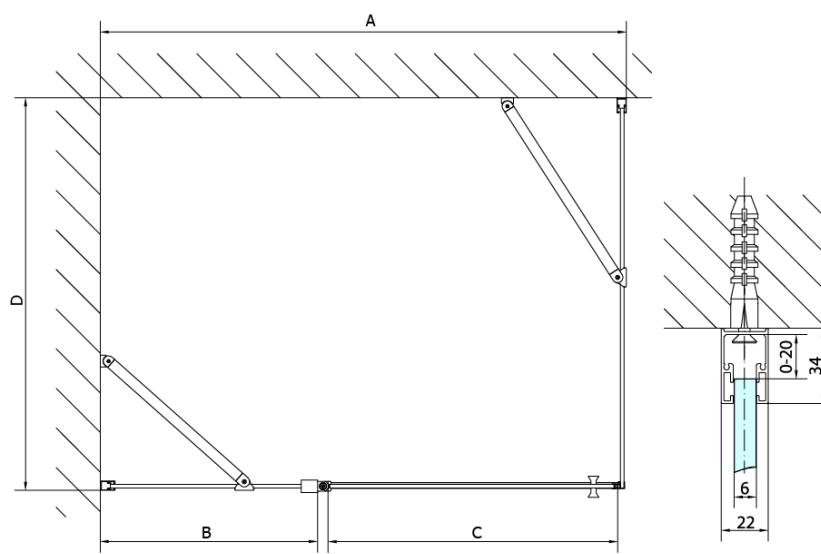

Objednací kód: ZL3280B

Základní informace

Značka: Polysan
Série: ZOOM BLACK

Rozměry

Výška: 2000 mm
Hloubka: 800 mm

Parametry

Barva profilu: Černá mat
Tvar: Pevná stěna ke sprchovým dveřím
Typ výplně: Čiré sklo
Úprava skla: Antidrop
Tloušťka skla: 6 mm
Hmotnost / ks: 26.0 kg
Balení: 1 ks
Záruka: 2 roky

Technický list

ZL1280B
ZL1290B

ZL3280B
ZL3290B
ZL3210B

ZL3280B
ZL3290B
ZL3210B

ZL1280B
ZL1290B

ARTICLE	C
ZL3280B	770-790
ZL3290B	870-890
ZL3210B	970-990

ARTICLE	A	B
ZL1280B	770-790	~715
ZL1290B	870-890	~815

ARTICLE	A	B	C
ZL1310B	970-990	430	520
ZL1311B	1070-1090	480	570
ZL1312B	1170-1190	530	620
ZL1313B	1270-1290	630	620
ZL1314B	1370-1390	730	620

ARTICLE	D
ZL3280B	770-790
ZL3290B	870-890
ZL3210B	970-990