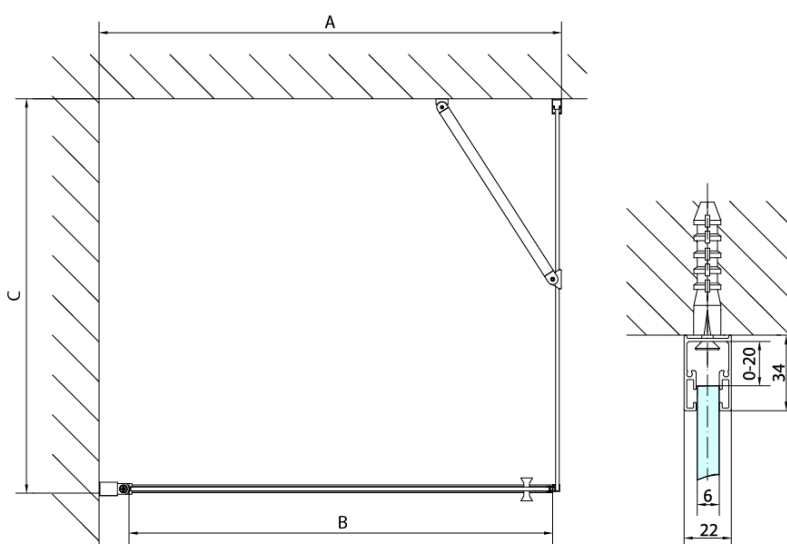

Objednací kód: ZL3280B

Základní informace

Značka: Polysan
Série: ZOOM BLACK

Rozměry

Výška: 2000 mm
Hloubka: 800 mm

Parametry

Barva profilu: Černá mat
Tvar: Pevná stěna ke sprchovým dveřím
Typ výplně: Čiré sklo
Úprava skla: Antidrop
Tloušťka skla: 6 mm
Hmotnost / ks: 26.0 kg
Balení: 1 ks
Záruka: 2 roky

Technický list

ZL1280B
ZL1290B

ZL3280B
ZL3290B
ZL3210B

ZL3280B
ZL3290B
ZL3210B

ZL1280B
ZL1290B

ARTICLE	C
ZL3280B	770-790
ZL3290B	870-890
ZL3210B	970-990

ARTICLE	A	B
ZL1280B	770-790	~715
ZL1290B	870-890	~815

ARTICLE	A	B	C
ZL1310B	970-990	430	520
ZL1311B	1070-1090	480	570
ZL1312B	1170-1190	530	620
ZL1313B	1270-1290	630	620
ZL1314B	1370-1390	730	620

ARTICLE	D
ZL3280B	770-790
ZL3290B	870-890
ZL3210B	970-990