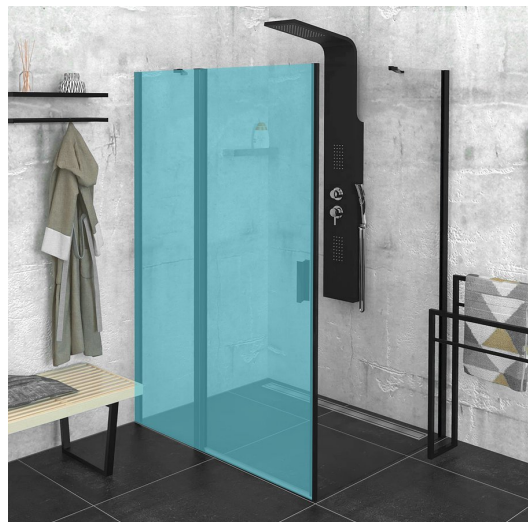

Objednací kód: ZL3280B

Základní informace

Značka: Polysan
Série: ZOOM BLACK

Rozměry

Výška: 2000 mm
Hloubka: 800 mm

Parametry

Barva profilu: Černá mat
Tvar: Pevná stěna ke sprchovým dveřím
Typ výplně: Čiré sklo
Úprava skla: Antidrop
Tloušťka skla: 6 mm
Hmotnost / ks: 26.0 kg
Balení: 1 ks
Záruka: 2 roky