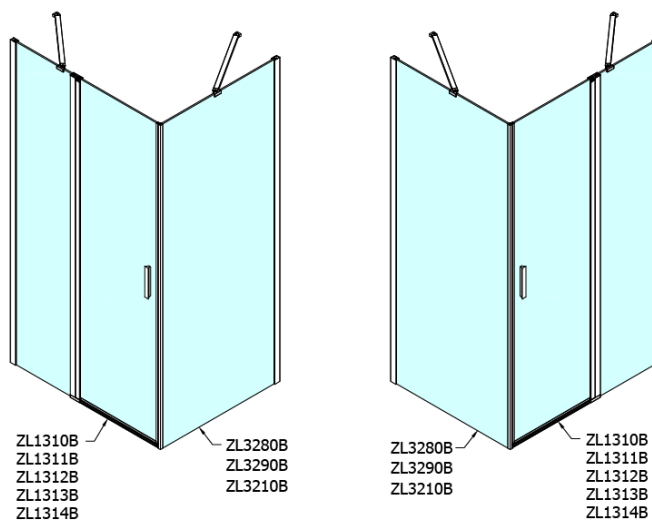

Objednací kód: ZL3280B

Základní informace

Značka: Polysan
Série: ZOOM BLACK

Rozměry

Výška: 2000 mm
Hloubka: 800 mm

Parametry

Barva profilu: Černá mat
Tvar: Pevná stěna ke sprchovým dveřím
Typ výplně: Čiré sklo
Úprava skla: Antidrop
Tloušťka skla: 6 mm
Hmotnost / ks: 26.0 kg
Balení: 1 ks
Záruka: 2 roky

Technický list

ZL1280B
ZL1290B

ZL3280B
ZL3290B
ZL3210B

ZL3280B
ZL3290B
ZL3210B

ZL1280B
ZL1290B

ARTICLE	C
ZL3280B	770-790
ZL3290B	870-890
ZL3210B	970-990

ARTICLE	A	B
ZL1280B	770-790	~715
ZL1290B	870-890	~815

ARTICLE	A	B	C
ZL1310B	970-990	430	520
ZL1311B	1070-1090	480	570
ZL1312B	1170-1190	530	620
ZL1313B	1270-1290	630	620
ZL1314B	1370-1390	730	620

ARTICLE	D
ZL3280B	770-790
ZL3290B	870-890
ZL3210B	970-990