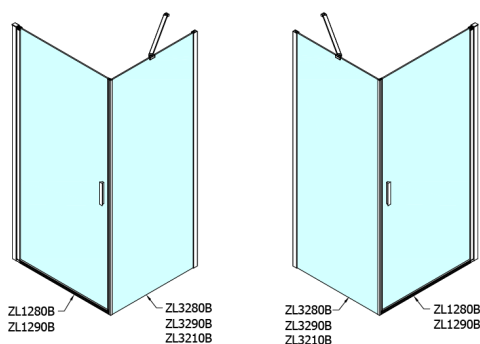

ZOOM BLACK boční stěna 800mm, čiré sklo

Objednací kód: ZL3280B

Rozměry

Výška: 2000 mm

Hloubka: 800 mm

Parametry

Záruka: 2 roky

Technický list

ARTICLE	C
ZL3280B	770-790
ZL3290B	870-890
ZL3210B	970-990

ARTICLE	A	B
ZL1280B	770-790	~715
ZL1290B	870-890	~815

ZL1310B
ZL1311B
ZL1312B
ZL1313B
ZL1314B

ZL3280B
ZL3290B
ZL3210B

ZL1310B
ZL1311B
ZL1312B
ZL1313B
ZL1314B