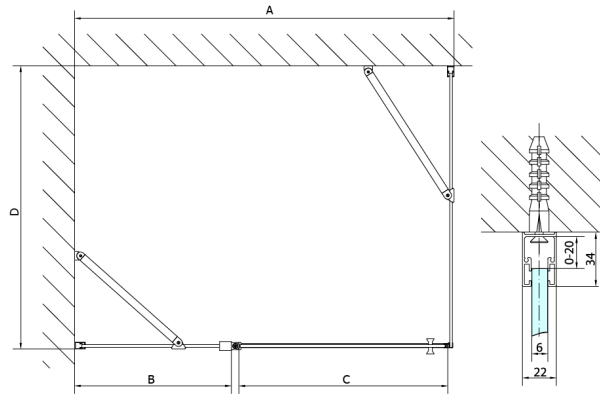

ZOOM BLACK boční stěna 800mm, čiré sklo

Objednací kód: ZL3280B

Rozměry

Výška: 2000 mm

Hloubka: 800 mm

Parametry

Záruka: 2 roky

Technický list

ARTICLE	C
ZL3280B	770-790
ZL3290B	870-890
ZL3210B	970-990

ARTICLE	A	B
ZL1280B	770-790	~715
ZL1290B	870-890	~815

ZL1310B
ZL1311B
ZL1312B
ZL1313B
ZL1314B

ZL3280B
ZL3290B
ZL3210B

ZL1310B
ZL1311B
ZL1312B
ZL1313B
ZL1314B

ARTICLE	A	B	C
ZL1310B	970-990	430	520
ZL1311B	1070-1090	480	570
ZL1312B	1170-1190	530	620
ZL1313B	1270-1290	630	620
ZL1314B	1370-1390	730	620

ARTICLE	D
ZL3280B	770-790
ZL3290B	870-890
ZL3210B	970-990