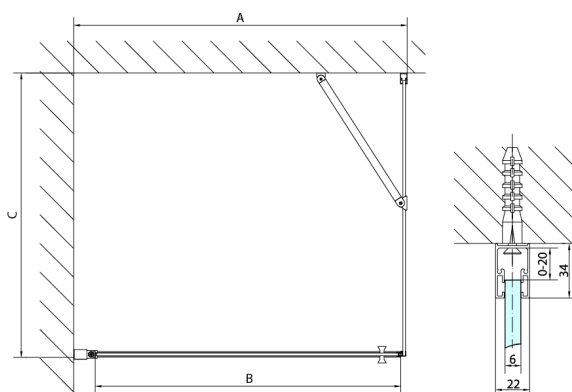

ZOOM BLACK boční stěna 800mm, čiré sklo

Objednací kód: ZL3280B

Rozměry

Výška: 2000 mm

Hloubka: 800 mm

Parametry

Záruka: 2 roky

Technický list

ARTICLE	C
ZL3280B	770-790
ZL3290B	870-890
ZL3210B	970-990

ARTICLE	A	B
ZL1280B	770-790	~715
ZL1290B	870-890	~815

ZL1310B
ZL1311B
ZL1312B
ZL1313B
ZL1314B

ZL3280B
ZL3290B
ZL3210B

ZL1310B
ZL1311B
ZL1312B
ZL1313B
ZL1314B

ARTICLE	A	B	C
ZL1310B	970-990	430	520
ZL1311B	1070-1090	480	570
ZL1312B	1170-1190	530	620
ZL1313B	1270-1290	630	620
ZL1314B	1370-1390	730	620

ARTICLE	D
ZL3280B	770-790
ZL3290B	870-890
ZL3210B	970-990