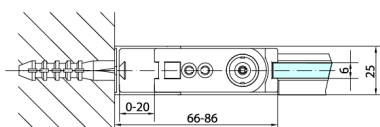

ZOOM BLACK boční stěna 800mm, čiré sklo

Objednací kód: ZL3280B

Rozměry

Výška: 2000 mm

Hloubka: 800 mm

Parametry

Záruka: 2 roky

Technický list

ARTICLE	C
ZL3280B	770-790
ZL3290B	870-890
ZL3210B	970-990

ARTICLE	A	B
ZL1280B	770-790	~715
ZL1290B	870-890	~815

ZL1310B
ZL1311B
ZL1312B
ZL1313B
ZL1314B

ZL3280B
ZL3290B
ZL3210B

ZL1310B
ZL1311B
ZL1312B
ZL1313B
ZL1314B