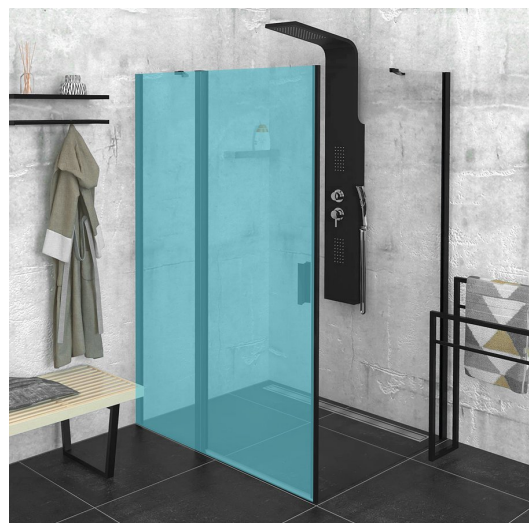

ZOOM BLACK boční stěna 800mm, čiré sklo

Objednací kód: ZL3280B

Rozměry

Výška: 2000 mm

Hloubka: 800 mm

Parametry

Záruka: 2 roky

Technický list

ARTICLE	C
ZL3280B	770-790
ZL3290B	870-890
ZL3210B	970-990

ARTICLE	A	B
ZL1280B	770-790	~715
ZL1290B	870-890	~815

ZL1310B
ZL1311B
ZL1312B
ZL1313B
ZL1314B

ZL3280B
ZL3290B
ZL3210B

ZL1310B
ZL1311B
ZL1312B
ZL1313B
ZL1314B