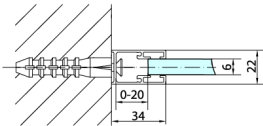

ZOOM BLACK boční stěna 800mm, čiré sklo

Objednací kód: ZL3280B

Rozměry

Výška: 2000 mm

Hloubka: 800 mm

Parametry

Záruka: 2 roky

Technický list

ARTICLE	C
ZL3280B	770-790
ZL3290B	870-890
ZL3210B	970-990

ARTICLE	A	B
ZL1280B	770-790	~715
ZL1290B	870-890	~815

ZL1310B
ZL1311B
ZL1312B
ZL1313B
ZL1314B

ZL3280B
ZL3290B
ZL3210B

ZL1310B
ZL1311B
ZL1312B
ZL1313B
ZL1314B

ARTICLE	A	B	C
ZL1310B	970-990	430	520
ZL1311B	1070-1090	480	570
ZL1312B	1170-1190	530	620
ZL1313B	1270-1290	630	620
ZL1314B	1370-1390	730	620

ARTICLE	D
ZL3280B	770-790
ZL3290B	870-890
ZL3210B	970-990